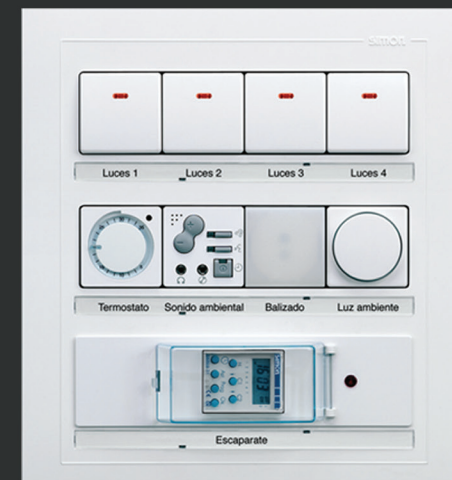

Серия для открытой установки с расширенными функциональными и эстетическими возможностями.

Loft|73
SIMON

Серия Simon27 Centralizaciones - функциональные блоки с огромным количеством возможностей использования электроустановочных изделий и универсальность установки на небольшой площади поверхности стены.

Centralizaciones | 27
SIMON

Centralizaciones | 27
SIMON

Scudo | 27
SIMON

Aqua | 44
SIMON

Серия Simon27Scudo - безопасность и защита от не санкционированного вмешательства, агрессивных действий и случаев вандализма при установке в общественных местах и в помещениях коммерческих объектов.

Scudo | 27
SIMON

Aqua | 44
SIMON

Simon Connect – системы монтажа электроустановочных изделий создающие комфорт подключения любого оборудования в удобных для вас местах. Различные исполнения люков в пол подходят для установки в обычных помещениях и для использования их там, где люки будут подвергаться воздействию влаги и неблагоприятных погодных условий.