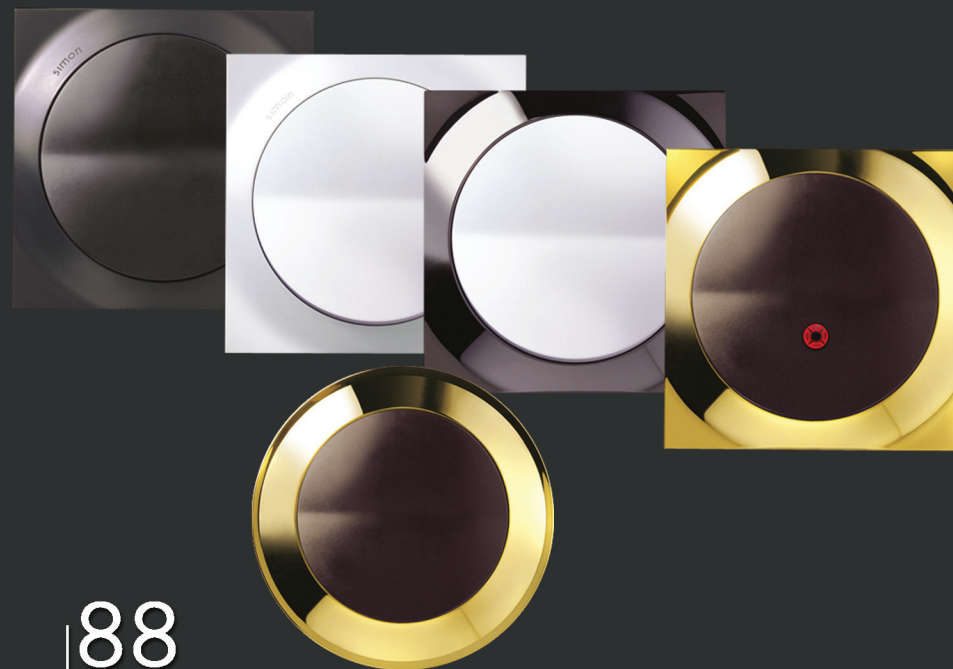

Серия Simon88 – изогнутое совершенство благородных форм. Экстравагантность блеска металлических колец – это настоящее украшение, отвечающее самым высоким требованиям к оформлению фешенебельных интерьеров.

88
SIMON

88
SIMON