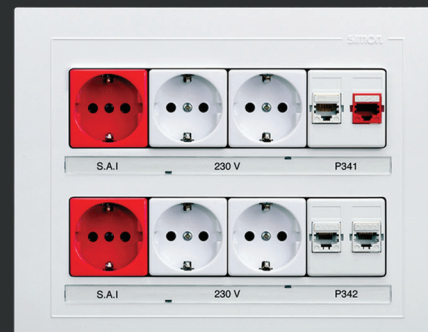

Серия Simon27 Centralizaciones - функциональные блоки с огромным количеством возможностей использования электроустановочных изделий и универсальность установки на небольшой площади поверхности стены.

Centralizaciones | 27
SIMON

Centralizaciones | 27
SIMON