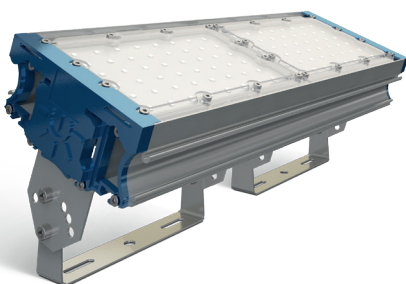

TL-PROM 100 PR Plus FL LV 5K (Д)

TL-PROM 50 PR Plus FL LV 5K (Д)	УТ000003482	42,5	24	4 266	5 000	Д
TL-PROM 100 PR Plus FL LV 5K (Д)	УТ000003477	85		8 531	5 000	Д
TL-PROM 150 PR Plus FL LV 5K (Д)	УТ000003478	127,5		12 797	5 000	Д
TL-PROM 200 PR Plus FL LV 5K (Д)	УТ000003479	170		17 062	5 000	Д
TL-PROM 300 PR Plus FL LV 5K (Д)	УТ000003480	255		25 593	5 000	Д
TL-PROM 400 PR Plus FL LV 5K (Д)	УТ000003481	340		34 124	5 000	Д