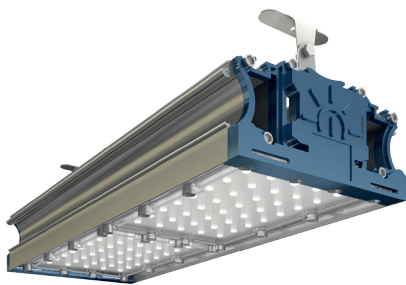

TL-PROM 100 PR Plus LV 5K (Д)

TL-PROM 50 PR Plus LV 5K (Д)	УТ000003475	42,5	24	4 266	5 000	Д
TL-PROM 100 PR Plus LV 5K (Д)	УТ000003470	85		8 531	5 000	Д
TL-PROM 150 PR Plus LV 5K (Д)	УТ000003471	127,5		12 797	5 000	Д
TL-PROM 200 PR Plus LV 5K (Д)	УТ000003472	170		17 062	5 000	Д
TL-PROM 300 PR Plus LV 5K (Д)	УТ000003473	255		25 593	5 000	Д
TL-PROM 400 PR Plus LV 5K (Д)	УТ000003474	340		34 124	5 000	Д

Светодиоды: Osram DURIS S5. Ресурс до 100 000 ч.
Защита светильника: IP67.
Корпус: анодированный алюминий.
Рассеиватели: противоударный поликарбонат.

Способ крепления прожектора: скоба +/-90°.
Базовая гарантия: 48 мес.
Расширенная гарантия: 5% к стоимости за каждый дополнительный год.