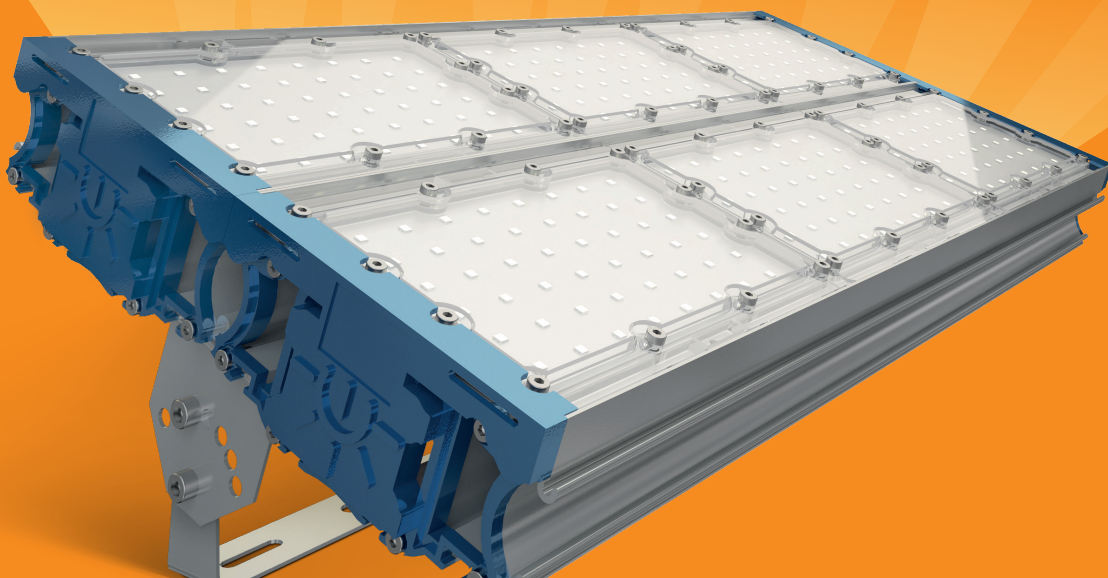

ПРОЖЕКТОРНЫЕ СВЕТИЛЬНИКИ

LUMEN&EXPERTUNION
ЖУРНАЛ ЛЮМЕН СОВМЕСТНО С EXPERTUNION

Протестировано журналом Люмен совместно
с профессиональным форумом о светотехнике
forum.expertunion.ru

**ЧЕСТНАЯ
ПОЗИЦИЯ**

За добросовестный бизнес

OSRAM

LEDs
Included