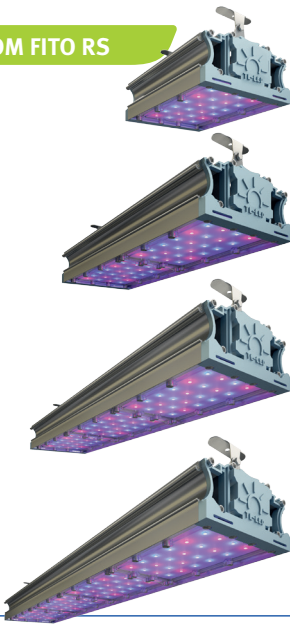

Светодиоды: Osram Oslon SSL.
Ресурс до 100 000 ч.

Защита светильника: IP67.

Корпус: анодированный алюминий.

Рассеиватель: противоударный поликарбонат.

Крепление: универсальное.

Системы защиты драйвера: грозозащита (5кВ), защита от 380В, термозащита, защита от короткого замыкания, защита от холостого хода, защита от превышения выходного напряжения.

Базовая гарантия: 48 мес.

Расширенная гарантия: 5% к стоимости за каждый дополнительный год.

TL-PROM FITO RS

Артикул	Мощность, W	Фотонный поток PAR, мкмоль/с	Пропорции спектра светильника, %	Стадия роста
TL-PROM FITO 53 RS	УТ000002581	51,1	69	Рассада (проращивание семян, луковиц, саженцы до вегетативного роста)
TL-PROM FITO 106 RS	УТ000002584	102,2	138	
TL-PROM FITO 159 RS	УТ000002575	153,3	207	
TL-PROM FITO 212 RS	УТ000002578	204,4	276	
			730нм-13%, 660нм-17%, 450нм-70%