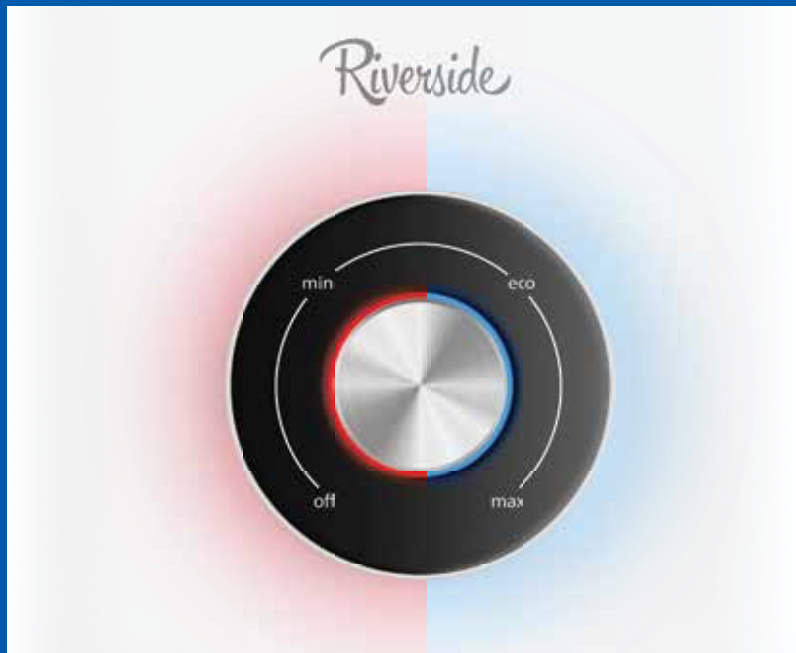

NEW

Дизайнерское решение:
алюминиевая ручка
терморегулятора

Двухуровневая световая
индикация 360° Round
Lights режимов работы
водонагревателя

- Классический дизайн в стальном корпусе
- Прочный стальной корпус, покрытый белоснежной матовой эмалью
- Система двухцветной индикации панели управления ROUND LIGHTS позволяет визуальнo контролировать работу водонагревателя, определять текущий режим работы
- Равномерный нагрев воды благодаря оптимизированной системе переливов между резервуарами*
- Высокий уровень энергоэффективности: благодаря слою высококачественной теплоизоляции, равномерно без пустот заполняющему внутреннее пространство между корпусом и баками. Реальное снижение теплопотерь благодаря полному отсутствию тепловых «мостиков»
- Позиция оптимального положения терморегулятора, которая соответствует наиболее комфортной температуре нагрева воды в баке (+58° (±2°C)), а также наиболее эффективному режиму расхода электроэнергии
- Прослужит действительно долго: внутренние резервуары и все компоненты выполнены из нержавеющей стали SUS 316 толщиной 1,2мм
- Увеличенный магниевый анод защищает внутренние резервуары от коррозии и уменьшает количество образующейся накипи
- Высокоэффективный нагревательный элемент выполнен из нержавеющей стали марки SUS 840
- Абсолютная безопасность эксплуатации: защита от протечек, сухого нагрева и избыточного давления
- Простота в обслуживании и ремонте без отключения от водопроводной сети