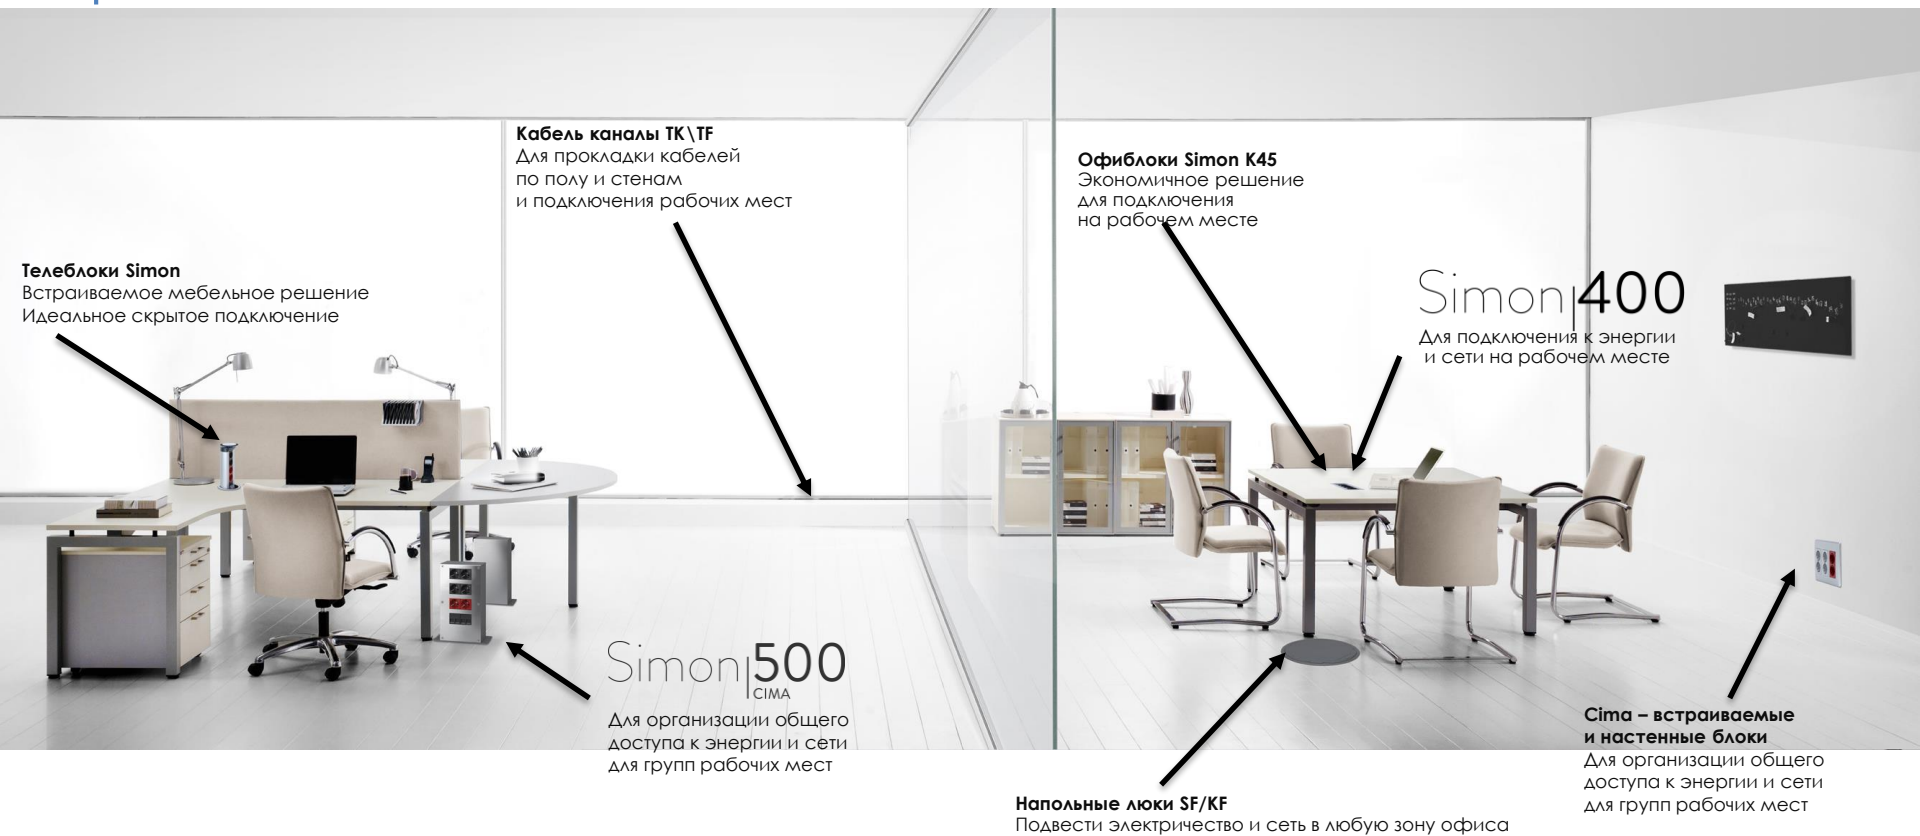

ПРИМЕНЕНИЕ SIMON CONNECT В ОФИСАХ

Телеблоки Simon
Встраиваемое мебельное решение
Идеальное скрытое подключение

Кабель каналы ТК\ТГ
Для прокладки кабелей
по полу и стенам
и подключения рабочих мест

Офисблоки Simon K45
Экономичное решение
для подключения
на рабочем месте

Simon 400
Для подключения к энергии
и сети на рабочем месте

Simon 500
CIMA
Для организации общего
доступа к энергии и сети
для групп рабочих мест

Напольные люки SF/KF
Подвести электричество и сеть в любую зону офиса

**Сіта – встраиваемые
и настенные блоки**
Для организации общего
доступа к энергии и сети
для групп рабочих мест