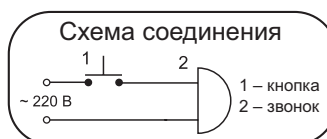

Артикул	Тип звучания
ДТ-01	аэропорт
ДТ-02	тройной ди-до
ДТ-03	трель
ДТ-04	электронный гонг
ДТ-05	соловей

Напряжение питания	220В 50Гц
Уровень звукового давления	80-90 дБА
Подсоединение к сети	стандартное
Степень защиты	IP20
Цвет	мягкий белый
Корпус	ABS-пластик
Размеры, мм	115 x 105 x 40
Нормы упаковки, шт	12; 14; 21
Увеличенная гарантия	3 года