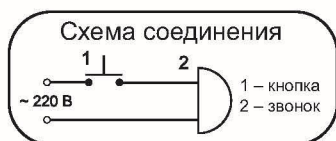

Артикул	Тип звучания
СЛ-01	аэропорт
СЛ-02	тройной ди-до
СЛ-03	трель
СЛ-04	электронный гонг
СЛ-05	соловей

Напряжение питания	220В 50Гц
Уровень звукового давления	80-90 дБА
Подсоединение к сети	стандартное
Степень защиты	IP20
Цвет	мягкий белый; серый
Корпус	ABS-пластик
Размеры, мм	98 x 75 x 54
Нормы упаковки, шт	20; 32
Увеличенная гарантия	3 года