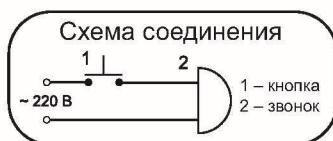

Артикул	Тип звучания
СЛ-01P	аэропорт
СЛ-02P	тройной ди-до
СЛ-03P	трель
СЛ-04P	электронный гонг

Напряжение питания	220В 50Гц
Уровень звукового давления	80-90 дБА
Подсоединение к сети	стандартное
Степень защиты	IP20
Цвет	мягкий белый; серый
Корпус	ABS-пластик
Размеры, мм	98 x 75 x 54
Нормы упаковки, шт	20; 32
Увеличенная гарантия	3 года