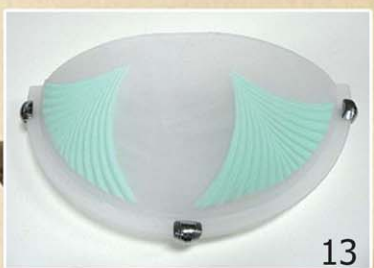

9

10

11

12

13

14

Арматура к светильникам обработана порошковым напылением и комплектуется патроном с цоколем E-27.

**1 БРА "ОРХИДЕЯ" 1/2**  
лампы цвет арматура код\*  
1\*60 белый дуб 56104