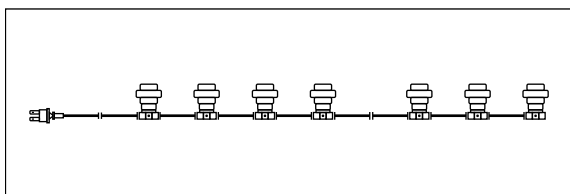

НОВЫЙ ОБРАЗ
ЗАГОРОДНОГО ДОМА

До

После

«КЛАССИКА 1»

В ПРОЕКТЕ ИСПОЛЬЗОВАЛОСЬ

1. ГИРЛЯНДА «БЕЛТ-ЛАЙТ»

Артикул 331-346

2. ГИРЛЯНДА «БАХРОМА»