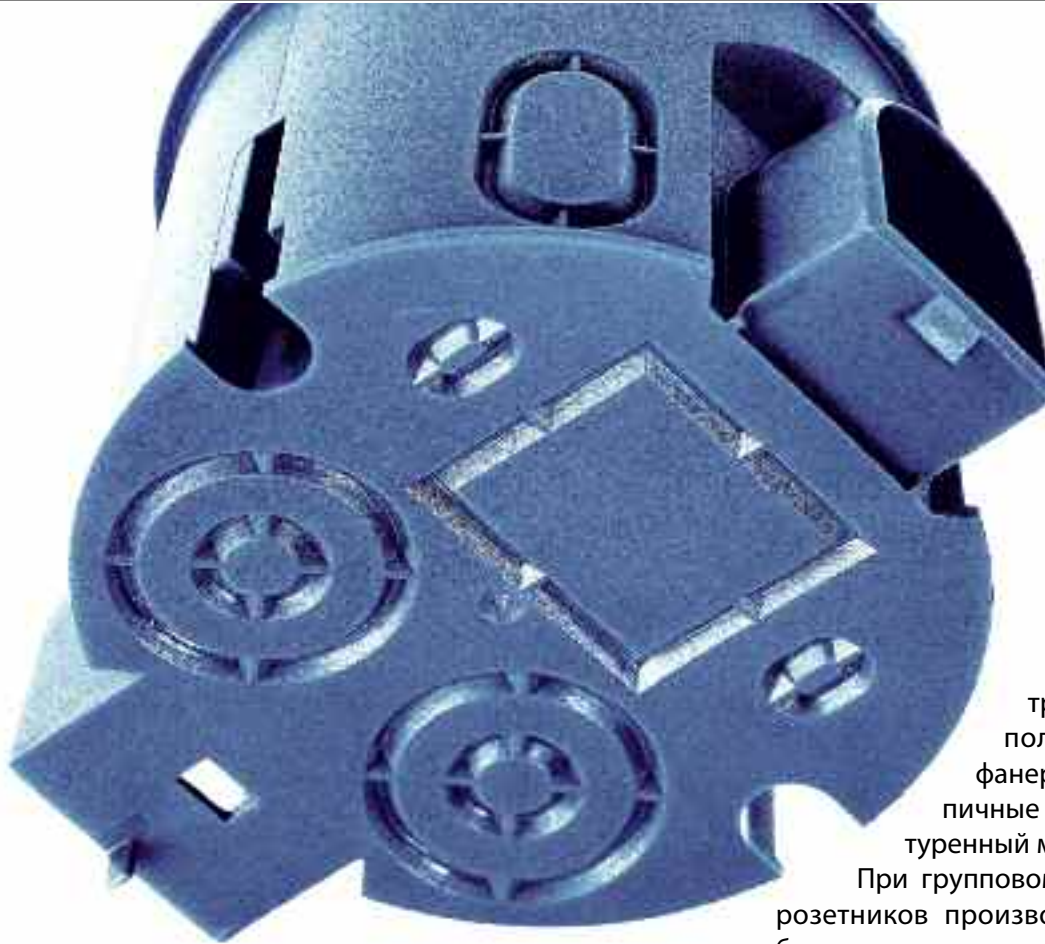

STANDART

Электромонтажные изделия GUSI ELECTRIC серии STANDART предназначены для установки розеток, выключателей и других электроустановочных приборов в полые стены (гипсокартон, фанера, ДСП и др.), а также в кирпичные и бетонные стены (подштукатуренный монтаж).

При групповом монтаже соединение подрозетников производится при помощи специальных кабель-каналов.

В стенках предусмотрены легковырезные отверстия для проводов разных типов - от силовых до телефонных и компьютерных.

В изделиях СЗЕЗ благодаря оригинальной конструкции крепежных лапок монтаж подрозетника производится чрезвычайно быстро и обеспечивается гарантированное усилие вырывания не менее 50 кг.

Материал, используемый во всех электромонтажных изделиях GUSI ELECTRIC серии STANDART, обладает свойствами достаточной прочности и негорючести.

Материал: Полипропилен+антипирен
Межвинтовое расстояние: 60 мм
Габариты D = 75 мм
Упаковка - 1/320/2560

артикул
С3А4

цвет
☐ Белый

Материал: Полипропилен+антипирен
Межвинтовое расстояние: 60 мм
Габариты D = 71 мм
Упаковка - 1/320/2560

артикул
С3А5

цвет
☐ Белый