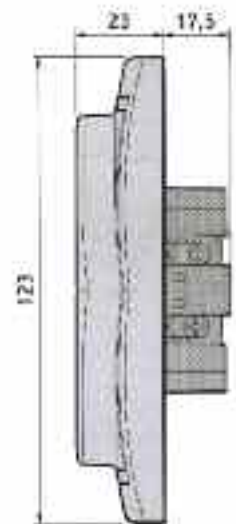

Розетка двойная