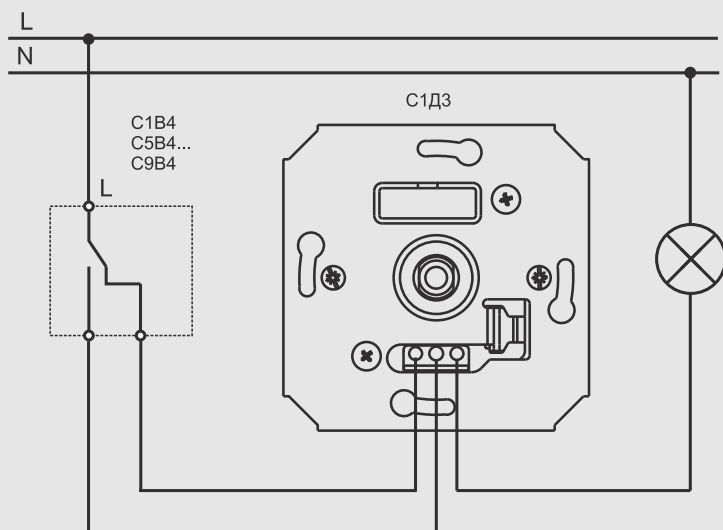

Электрическая схема применения светорегулятора (диммера) **C1D3** при проходном переключении

Мощность: 60...500Вт

Нагрузка: омическая (резистивная), лампы накаливания ~230В, галогенные лампы высокого напряжения.

Не допускается: подключение индуктивной нагрузки (обмоточные трансформаторы, электродвигатели, электромагнитные реле и т. п.) и электронных трансформаторов.