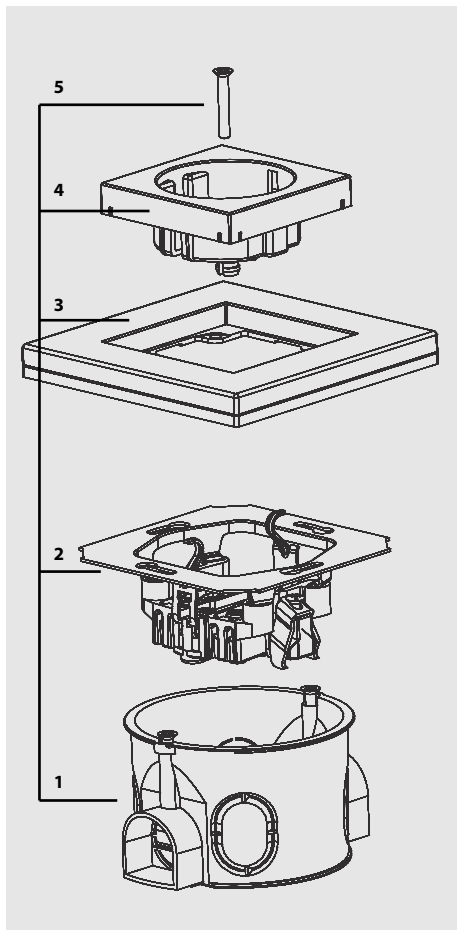

CITY EGO EXTRA

СХЕМЫ УСТАНОВКИ

Монтаж розетки без защиты от проникновения:

- Открутите центральный винт и снимите накладку розетки.
- Подключите провода к механизму розетки.
- Закрепите его в подрозетнике. Для более надежной установки рекомендуем крепить на винты. Распорные лапки использовать в случае, когда нет возможности закрепить на саморезы.
- Установите рамку на фланец механизма розетки. Рамка должна плотно прилегать к стене.
- Прижмите рамку накладкой розетки.
- Закрутите центральный винт.

1. Подрозетник
2. Механизм розетки
3. Рамка
4. Накладка розетки
5. Центральный винт