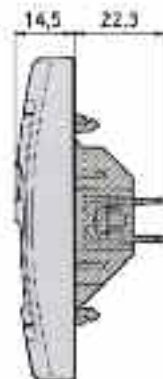

Розетка компьютерная