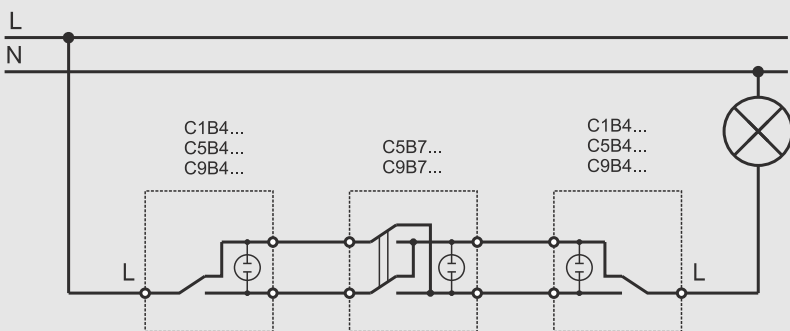

Электрическая схема применения выключателя одноклавишного перекрестного [C_B7_](#)

и проходных одноклавишных переключателей [C_B4_](#)
В большом помещении или длинном коридоре часто возникает потребность управлять освещением из нескольких мест. Для этих целей используются перекрестные выключатели. Совместная работа с проходными переключателями (как показано на схеме) позволяет несколько упростить схему включения.