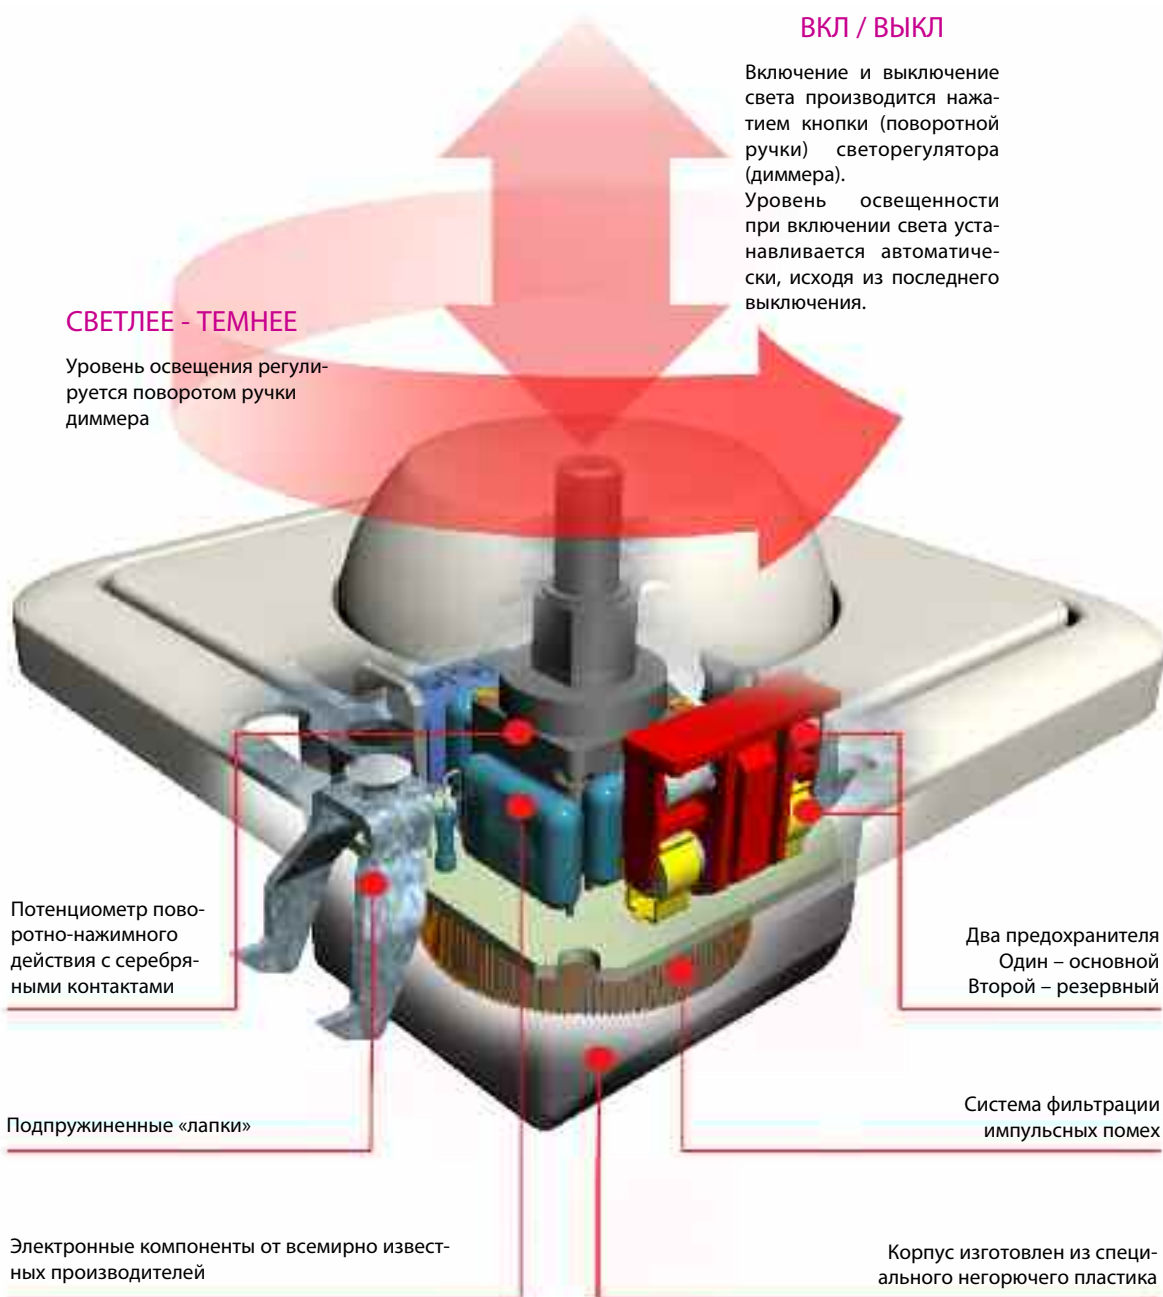

СВЕТЛЕЕ - ТЕМНЕЕ

Уровень освещения регулируется поворотом ручки диммера

Потенциометр поворотно-нажимного действия с серебряными контактами

Два предохранителя
Один – основной
Второй – резервный

Подпружиненные «лапки»

Система фильтрации импульсных помех

Электронные компоненты от всемирно известных производителей

Корпус изготовлен из специального негорючего пластика

Внимание! Данные модели светорегуляторов (диммеров) не предназначены для работы с люминесцентными лампами, а также с нагрузкой, включаемой через трансформаторы. Самовозвратный выключатель для внешнего управления диммером не должен быть оснащен светодиодной индикацией.