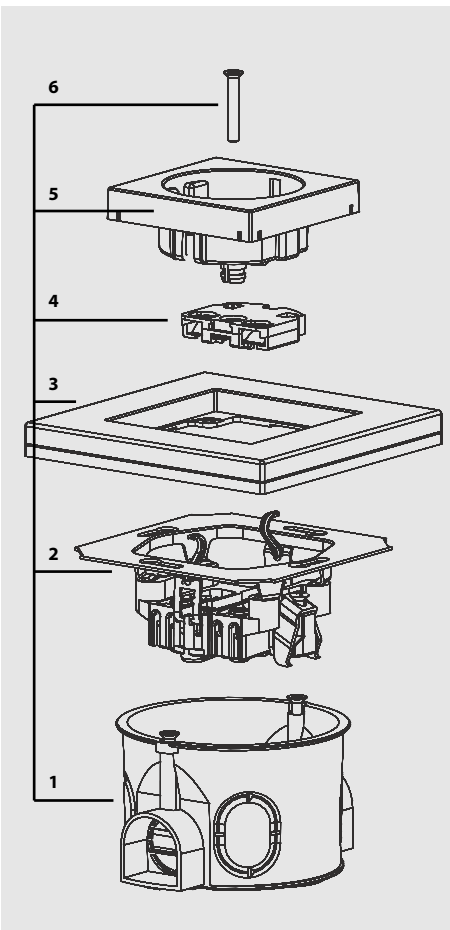

Монтаж розетки с защитой от проникновения:

- Открутите центральный винт и снимите накладку розетки.
- Подключите провода к механизму розетки.
- Закрепите его в подрозетнике. Для более надежной установки рекомендуем крепить на винты. Распорные лапки использовать в случае, когда нет возможности закрепить на саморезы.
- Установите рамку на фланец механизма розетки. Рамка должна плотно прилегать к стене.
- Если узел защиты поставлялся отдельно, защелкните его на накладке, ориентируя по выступающим на накладке штырям.
- Прижмите рамку накладкой розетки с установленным узлом защиты.
- Закрутите центральный винт.

1. Подрозетник
2. Механизм розетки
3. Рамка
4. Узел защиты
5. Накладка розетки
6. Центральный винт