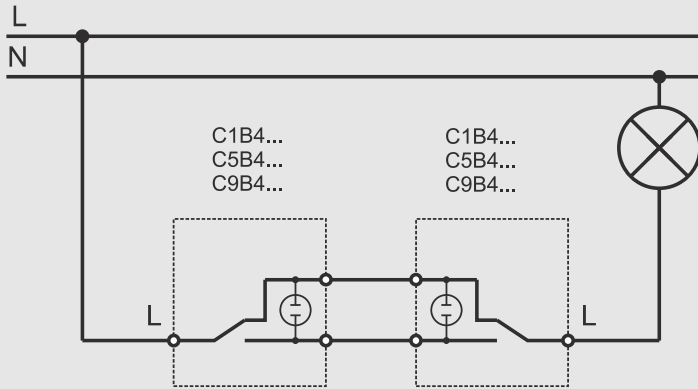

Электрическая схема применения переключателя одноклавишного проходного [C_B4_](#)

В длинном коридоре либо на лестнице возникает необходимость включения света в одном месте, а выключение в другом. Для этого используются переключатели работающие в паре.