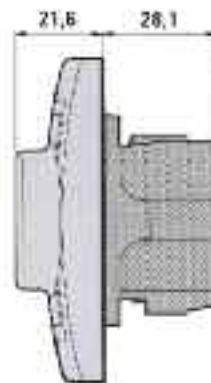

Розетка трехфазная