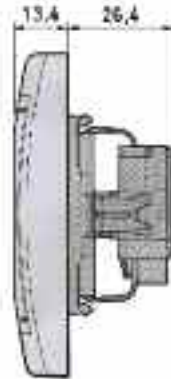

Розетка электрическая, керамика