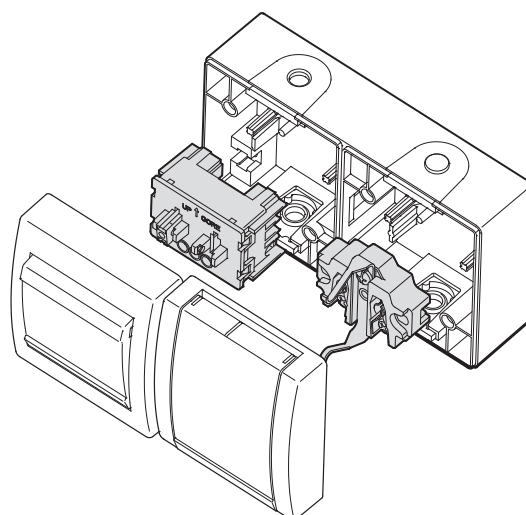

POWER

201

Розетка накладная с заземлением, керамика

Напряжение 250 В
Ток 16 А
IP 54
Габариты 80x70

артикул	цвет
201	☐ Белый

203

Розетка накладная трехфазная с заземлением, керамика

Напряжение 440 В
Ток 32 А
IP 54
Габариты 80x80

артикул	цвет
203	☐ Белый

Все механизмы электрических розеток выполнены в соответствии со стандартом IEC 60884-1. Все розетки устанавливаются на стену с помощью шурупов диаметром до 4 мм.

Выключатели на стену устанавливаются простой фиксацией коробки при помощи двух шурупов, диаметром до 4 мм. Выключатель устанавливается на поддерживающие элементы коробки и закрепляется соответствующими шурупами. Для того, чтобы обеспечить степень защиты IP 44 при размещении элемента выключателя и блока, необходимо обратить внимание, какую сторону повернуть вверх.

Если в коробке выключателя необходимо сделать отверстия для выхода конденсата или воды, которая может проникнуть внутрь, достаточно сильно нажать отверткой на специальные места на дне коробки (1), а затем убрать сломанную часть (2).

Два элемента в один и тот же корпус (два выключателя, две розетки или сочетание выключателя и розетки как на рисунке).