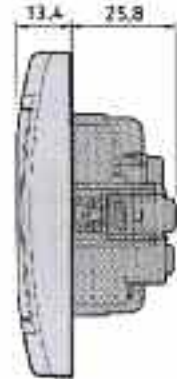

Розетка электрическая, поликарбонат