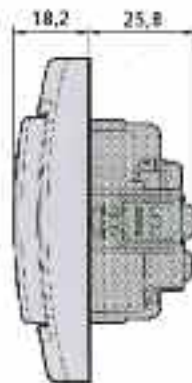

Розетка с охлаждающей крышкой, поликарбонат