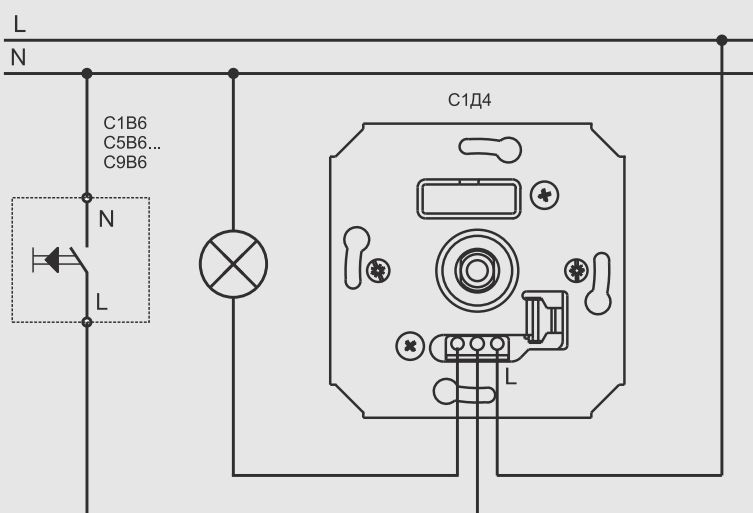

Электрическая схема применения светорегулятора (диммера) **C1D4** совместно с самовозвратным выключателем **C_V6**

Мощность: 60...500Вт

Нагрузка: омическая (резистивная), лампы накаливания ~230В, галогенные лампы высокого напряжения.

Управлять освещенностью можно, касаясь сенсорной пластины диммера, а также нажимая на клавишу самовозвратного выключателя.

Не допускается: подключение индуктивной нагрузки (обмоточные трансформаторы, электродвигатели, электромагнитные реле и т. п.) и электронных трансформаторов.