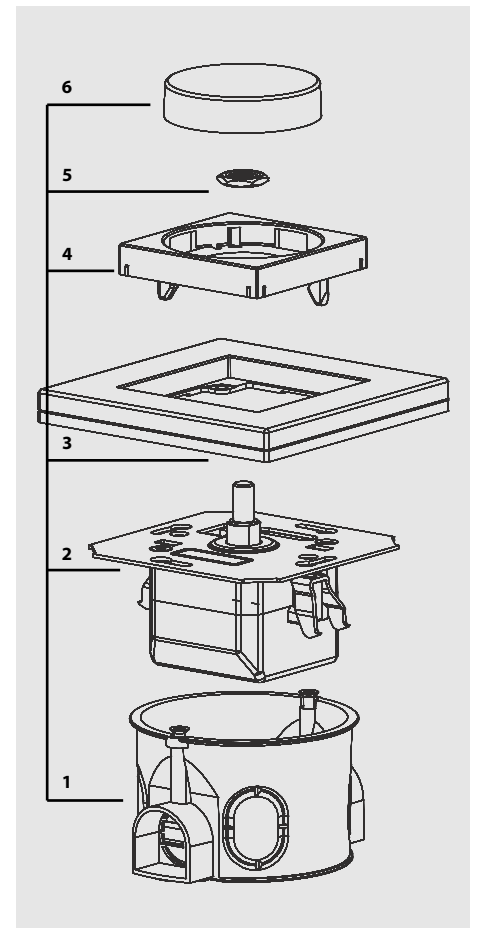

Монтаж поворотных диммеров:

- Подключите провода к механизму диммера и закрепите его в подрозетнике. Для более надежной установки рекомендуем крепить на винты. Распорные лапки использовать в случае, когда нет возможности закрепить на саморезы.
- Открутите центральную гайку с механизма диммера.
- Установите рамку на фланец механизма диммера. Рамка должна плотно прилегать к стене.
- Прижмите рамку накладкой диммера и закрутите центральную гайку.
- Наденьте поворотную ручку на шпindelь механизма диммера.

1. Подрозетник
2. Механизм диммера
3. Рамка
4. Накладка диммера
5. Центральная гайка
6. Поворотная ручка