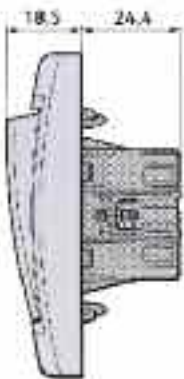

Выключатель