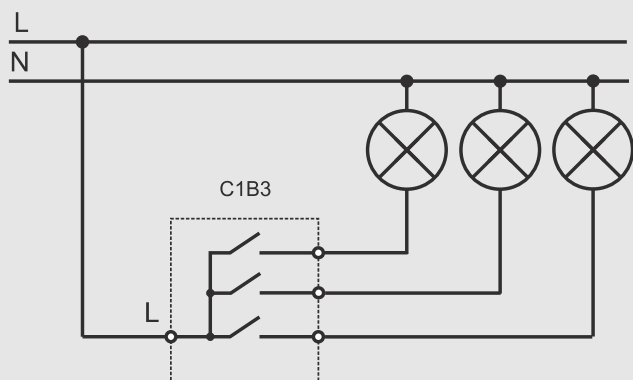

Электрическая схема применения выключателя трехклавишного однополюсного C1B3_
Данная схема применяется для обычного включения/выключения трех нагрузок, например трехрожкового светильника.