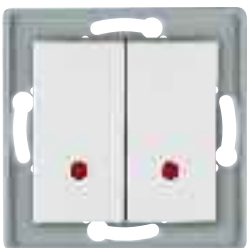

6026

Механизм выключателя двухклавишного с подсветкой

Индикация при выключении

Напряжение 250 В
Ток 10 А
Габариты 70x70

артикул	цвет
6026.0	Белый
6026.2	Графит
6026.3	Бордовый
6026.9	Кремовый