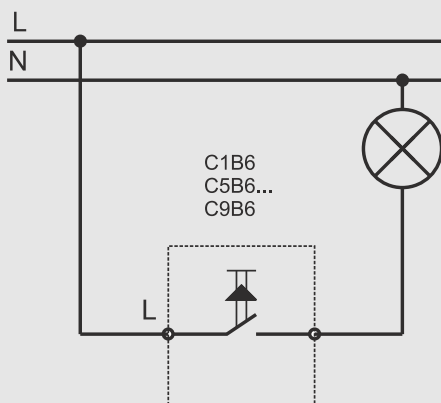

Электрическая схема применения выключателя одноклавишного самовозвратного C_B6_
Включает нагрузку только при принудительном удержании клавиши. Может использоваться как кнопка дверного замка или в качестве дистанционного управления сенсорным светорегулятором (диммером).