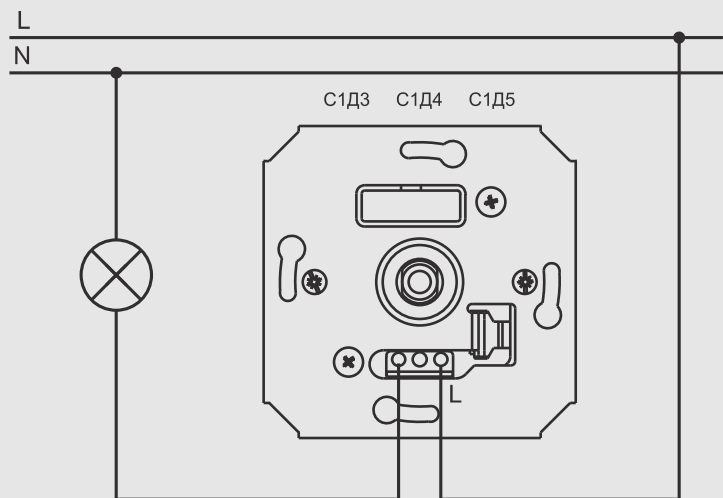

CITY EGO EXTRA

ЭЛЕКТРИЧЕСКИЕ СХЕМЫ ВКЛЮЧЕНИЯ СВЕТОРЕГУЛЯТОРОВ (ДИММЕРОВ)

Электрическая схема применения светорегуляторов (диммеров) **C1D3, C1D4, C1D5**

Мощность: 60...500Вт

Нагрузка: омическая (резистивная), лампы накаливания ~230В, галогенные лампы высокого напряжения.

Не допускается: Подключение индуктивной нагрузки (обмоточные трансформаторы, электродвигатели, электромагнитные реле и т. п.) и электронных трансформаторов.