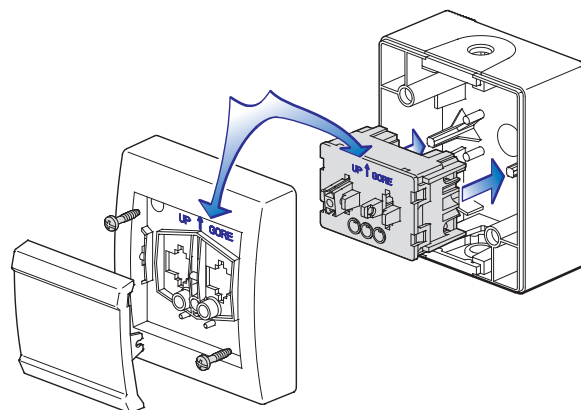

POWER

201

Розетка накладная с заземлением, керамика

Напряжение 250 В
Ток 16 А
IP 54
Габариты 80x70

артикул	цвет
201	☐ Белый

203

Розетка накладная трехфазная с заземлением, керамика

Напряжение 440 В
Ток 32 А
IP 54
Габариты 80x80

артикул	цвет
203	☐ Белый

Все механизмы электрических розеток выполнены в соответствии со стандартом IEC 60884-1. Все розетки устанавливаются на стену с помощью шурупов диаметром до 4 мм.

Выключатели на стену устанавливаются простой фиксацией коробки при помощи двух шурупов, диаметром до 4 мм. Выключатель устанавливается на поддерживающие элементы коробки и закрепляется соответствующими шурупами. Для того, чтобы обеспечить степень защиты IP 44 при размещении элемента выключателя и блока, необходимо обратить внимание, какую сторону повернуть вверх.

Если в коробке выключателя необходимо сделать отверстия для выхода конденсата или воды, которая может проникнуть внутрь, достаточно сильно нажать отверткой на специальные места на дне коробки (1), а затем убрать сломанную часть (2).

Два элемента в один и тот же корпус (два выключателя, две розетки или сочетание выключателя и розетки как на рисунке).