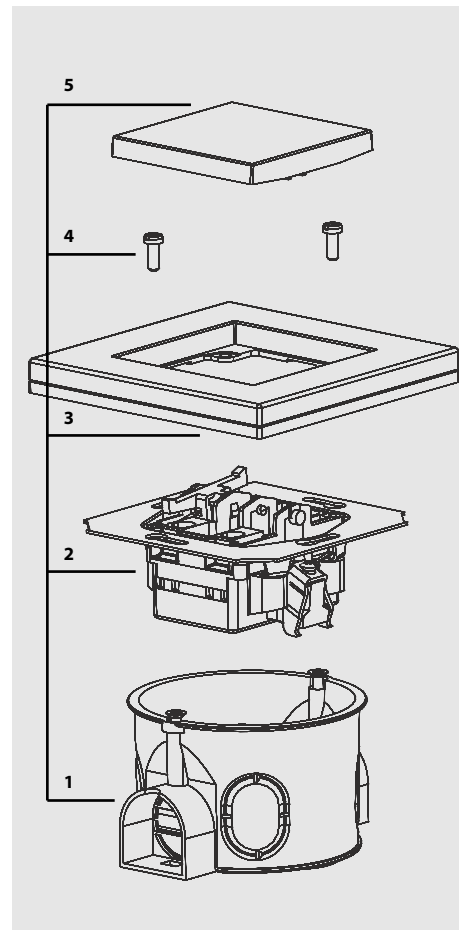

Монтаж выключателя без подсветки:

- Если выключатель поставлялся в сборе, снимите клавишу с механизма
- Подключите провода к механизму выключателя и закрепите его в подрозетнике. Для более надежной установки рекомендуем крепить на винты. Распорные лапки использовать в случае, когда нет возможности закрепить на саморезы.
- Выкрутите из механизма выключателя установочные винты (для серии CITY). Серия EXTRA поставляется в комплекте со специальной крепежной рамкой вместо винтов. Снимите эту рамку.
- Установите рамку на фланец механизма выключателя. Рамка должна плотно прилегать к стене.
- Прикрутите рамку к механизму выключателя установочными винтами или прижмите крепежной рамкой.
- Установите клавишу, либо клавиши (если выключатель двухклавишный).

1. Подрозетник
2. Механизм выключателя
3. Рамка
4. Установочные винты
5. Клавиша