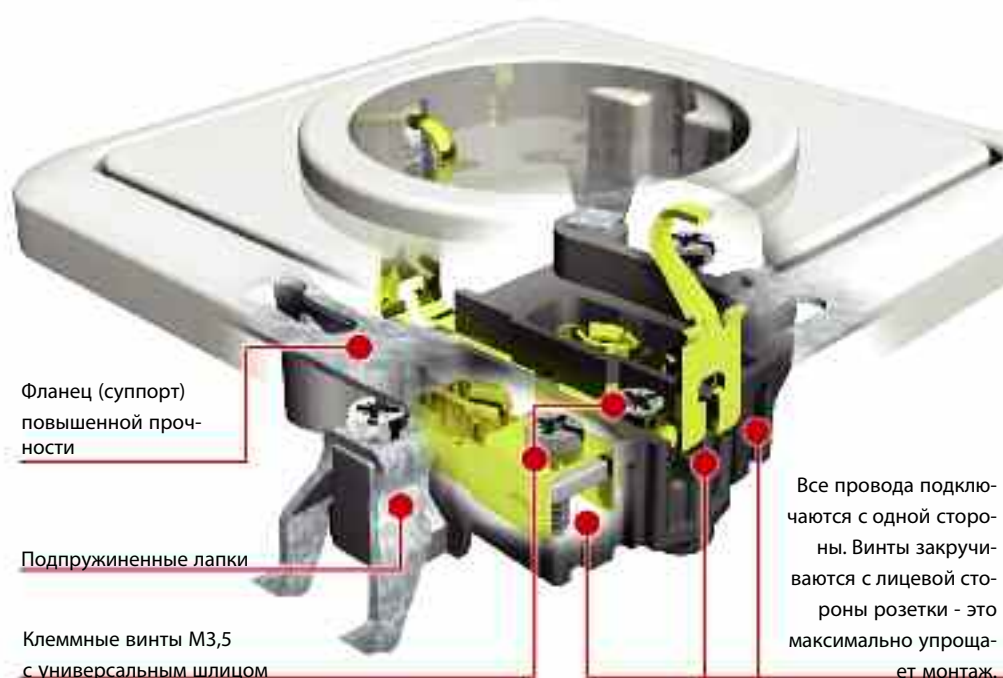

# EXTRA

**Безопасность** – основной принцип конструкции серии EXTRA.

Розетки C1P2 и C1P4 оборудованы шторками для защиты детей от несанкционированного доступа.

Розетки C1P3, C1P4 и C1P9 оборудованы боковым заземляющим контактом, необходимым при использовании электробытовой и компьютерной техники с заземлением контуров и корпусов.

Контактная часть розетки представляет собой двойную полупружину, формованную из твердой латуни, которая исключает нагрев и искрение розетки в процессе эксплуатации.

С розетками EXTRA возможно использование любых вилок импортного и российского производства.