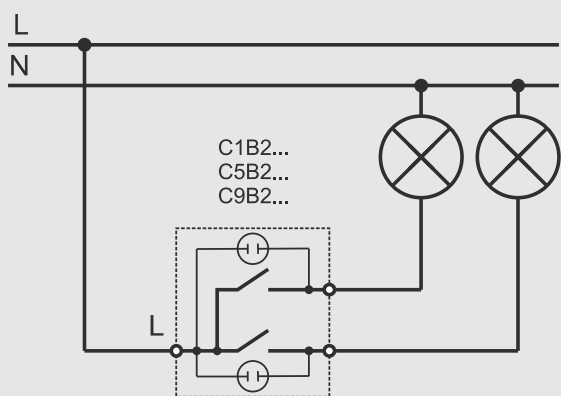

Электрическая схема применения выключателя двухклавишного однополюсного C_B2_
Данная схема применяется для обычного включения/выключения двух нагрузок, например двухрожкового светильника.