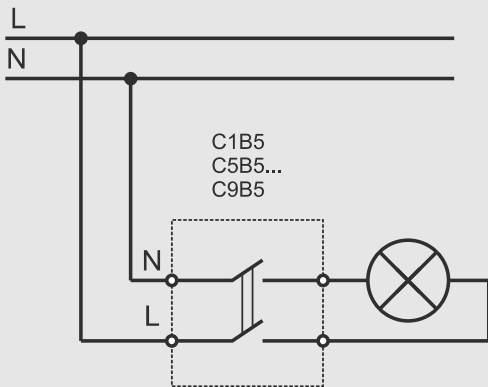

Электрическая схема применения выключателя одноклавишного двухполюсного [C_B5_](#)

Для обеспечения большей безопасности и надежности используется схема отключения «фазы» и «нуля» при помощи двухполюсного выключателя.