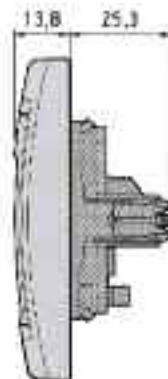

Розетка антенная TV