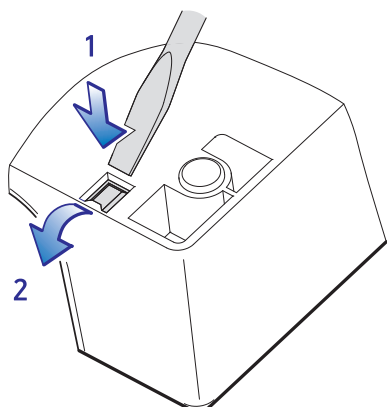

Если в коробке выключателя необходимо сделать отверстия для выхода конденсата или воды, которая может проникнуть внутрь, достаточно сильно нажать отверткой на специальные места на дне коробки (1), а затем убрать сломанную часть (2).

Два элемента в один и тот же корпус (два выключателя, две розетки или сочетание выключателя и розетки как на рисунке).