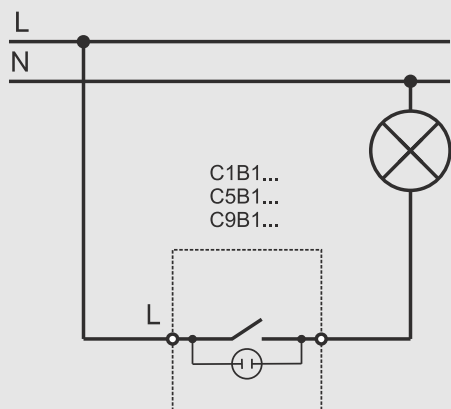

CITY EGO EXTRA

ЭЛЕКТРИЧЕСКИЕ СХЕМЫ ВКЛЮЧЕНИЯ ВЫКЛЮЧАТЕЛЕЙ И ПЕРЕКЛЮЧАТЕЛЕЙ

Электрическая схема применения выключателя одно-клавишного однополюсного C_B1_
Данная схема применяется для обычного включения/выключения одиночной нагрузки, например однорожкового светильника.