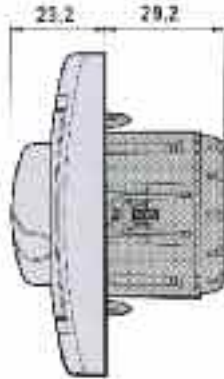

Светорегулятор (диммер)