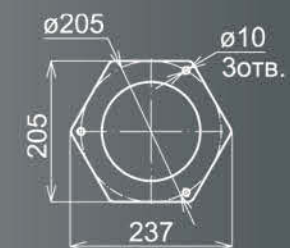

Датьяна
FUFT42

Стандарт патрона 1xE27
Мощность ламп 1x100Вт
Материал алюминий/ПС
Покрытие износостойкое патинирование
Высота 0,62м
Вес 2,6кг