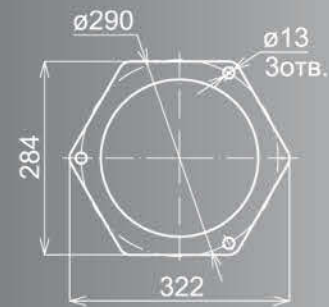

Лпа
FZAMPH23

Стандарт патрона 1xE27
Мощность ламп 1x150Вт
Материал алюминий/PC
верх-медь

Покрытие
износостойкое патинирование

Высота 3,38м
Вес 12,4кг