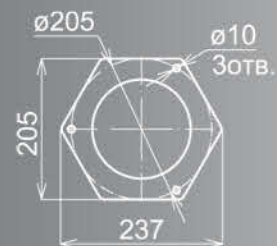

Стандарт патрона 1xE27
Мощность ламп 1x60Вт
Материал алюминий/РС
верх-серебро
Покрытие
износостойкое патинирование
Высота 1,2м
Вес 3,5кг