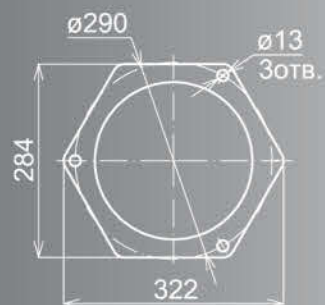

Лпа
FZLAT54

Стандарт патрона 1xE27
Мощность ламп 1x150Вт
Материал алюминий/PC
верх-золото

Покрытие
износостойкое патинирование
Высота 3,0м
Вес 13,7кг