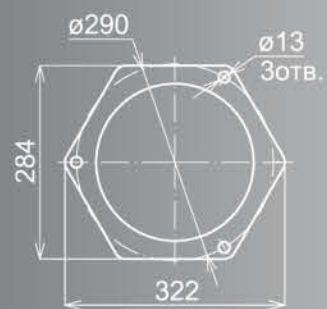

Олла 44

Справочный раздел 56

Свгений
FZFE13

Стандарт патрона 1xE27
Мощность ламп 1x150Вт
Материал алюминий/стекло
Покрытие
износостойкое патинирование
Высота 2,93м
Вес 13,4кг

Эвгений
FKFE2F43B11

Стандарт патрона 2xE27
 Мощность ламп 2x60Вт
 Материал алюминий/ПС
 Покрытие износостойкое патинирование
 Высота 2,27м
 Вес 8,2кг