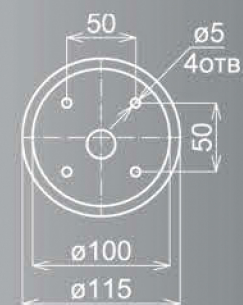

Владимир
Подвес FBF10013

Стандарт патрона 1xE27
Мощность ламп 1x60Вт
Материал алюминий/РС
Покрытие износостойкое патинирование
Высота 0,92м
Вес 1,65кг