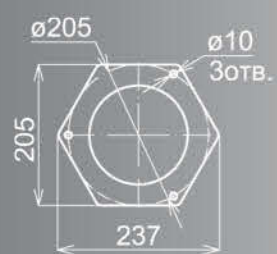

Наталья
FZFT2F4652

Стандарт патрона 2xE27
 Мощность ламп 2x100Вт
 Материал алюминий/РС
 Покрытие износостойкое патинирование
 Высота 3,0м
 Вес 14,4кг

Екатерина
FUFT3F4411

Стандарт патрона 2xE27
Мощность ламп 2x60Вт
Материал алюминий/РС
Покрытие износостойкое патинирование
Высота 2,03м
Вес 7,2кг