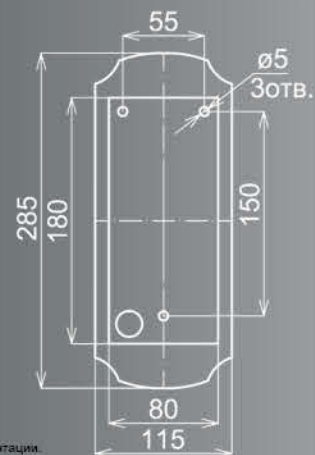

Владимир
Подвес FBF10013

Стандарт патрона 1xE27
 Мощность ламп 1x60Вт
 Материал алюминий/РС
 Покрытие износостойкое патинирование
 Высота 0,92м
 Вес 1,65кг

Владимир
Бра FBF42B12

Стандарт патрона 1xE27
 Мощность ламп 1x100Вт
 Материал алюминий/PC
 Покрытие износостойкое патинирование
 Высота 0,62м
 Вес 2,9кг