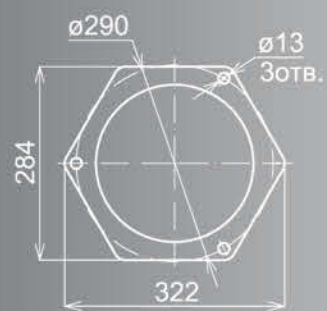

СВГЕНИЙ
FUFE42

Стандарт патрона 1xE27
 Мощность ламп 1x100Вт
 Материал алюминий/РС
 Покрытие износостойкое патинирование
 Высота 0,72м
 Вес 3,0кг

Handwritten note: 30
 30
 30

Владимир
FZFB24

Стандарт патрона 1xE27
Мощность ламп 1x150Вт
Материал алюминий/стекло
Покрытие
износостойкое патинирование
Высота 3,31м
Вес 13,5кг