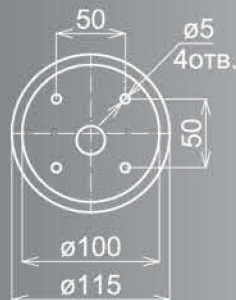

Ольга
FUFO3F4411

Стандарт патрона 2xE27
 Мощность ламп 2x60Вт
 Материал алюминий/PC
 Покрытие износостойкое патинирование
 Высота 2,18м
 Вес 9,1кг

льга
FKFO42

Стандарт патрона 1xE27
 Мощность ламп 1x100Вт
 Материал алюминий/PC
 Покрытие износостойкое патинирование
 Высота 1,08м
 Вес 6,1кг

льга
FUFO42

Стандарт патрона 1xE27
 Мощность ламп 1x100Вт
 Материал алюминий/PC
 Покрытие износостойкое патинирование
 Высота 0,73м
 Вес 3,6кг

Сльга
Подвес FOF10013

Стандарт патрона 1xE27
Мощность ламп 1x60Вт
Материал алюминий/PC
Покрытие износостойкое патинирование
Высота 0,96м
Вес 1,95кг

Сльга
Бра FOF44B11

Стандарт патрона 1xE27
Мощность ламп 1x60Вт
Материал алюминий/PC
Покрытие износостойкое патинирование
Высота 0,47м
Вес 2,3кг

Наталья FZFT13

Стандарт патрона 1xE27
Мощность ламп 1x150Вт
Материал алюминий/РС
Покрытие износостойкое патинирование
Высота 2,9м
Вес 13,6кг