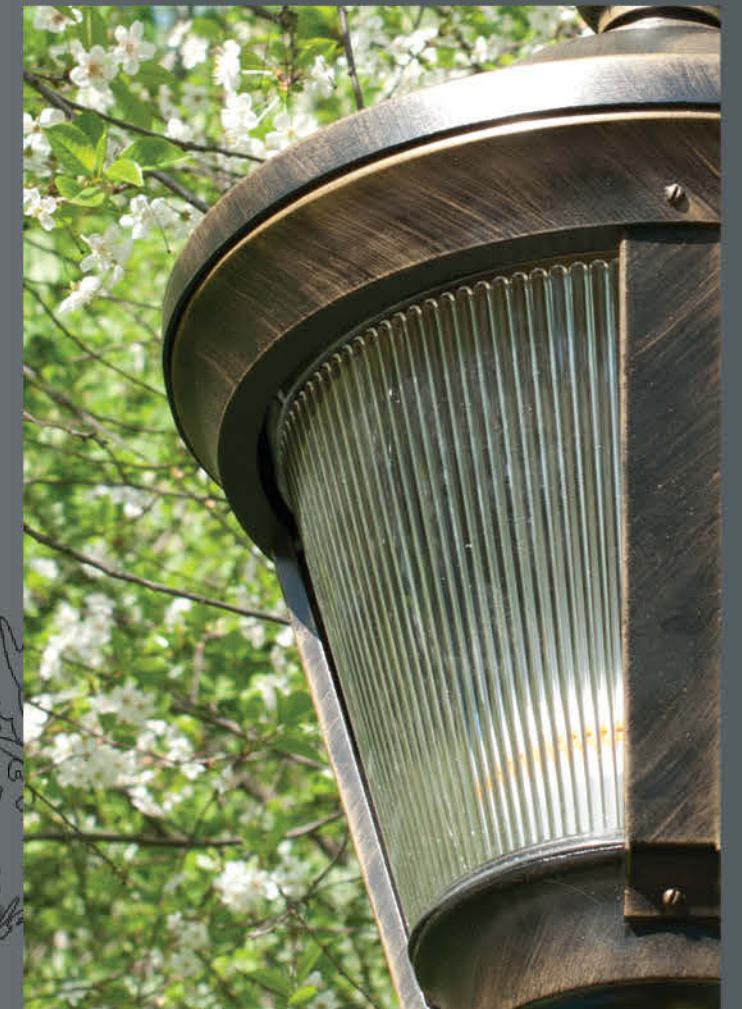

Сльга
Бра FOF44B11

Стандарт патрона 1xE27
Мощность ламп 1x60Вт
Материал алюминий/PC
Покрытие износостойкое патинирование
Высота 0,47м
Вес 2,3кг

Наталья FZFT13

Стандарт патрона 1xE27
Мощность ламп 1x150Вт
Материал алюминий/РС
Покрытие износостойкое патинирование
Высота 2,9м
Вес 13,6кг