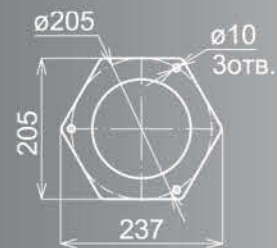

Ольга
FKFO22

Стандарт патрона 1xE27
Мощность ламп 1x100Вт
Материал алюминий/РС
Покрытие износостойкое патинирование
Высота 2,23м
Вес 8,8кг

Ольга
FUFO11

Стандарт патрона 1xE27
 Мощность ламп 1x60Вт
 Материал алюминий/PC
 Покрытие износостойкое патинирование
 Высота 1,39м
 Вес 4,3кг

Ольга
FUFO3F4411

Стандарт патрона 2xE27
 Мощность ламп 2x60Вт
 Материал алюминий/PC
 Покрытие износостойкое патинирование
 Высота 2,18м
 Вес 9,1кг

льга
FKFO42

Стандарт патрона 1xE27
 Мощность ламп 1x100Вт
 Материал алюминий/PC
 Покрытие износостойкое патинирование
 Высота 1,08м
 Вес 6,1кг