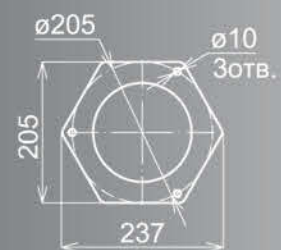

Владимир
FUFB21

Стандарт патрона 1xE27
Мощность ламп 1x60Вт
Материал алюминий/PC
Покрытие износостойкое патинирование
Высота 1,8м
Вес 4,8кг