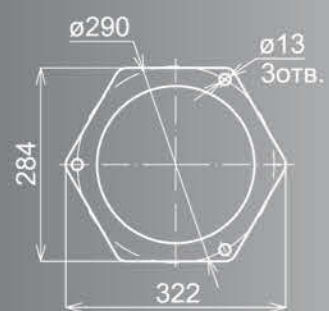

Покрытие
износостойкое патинирование
Высота 3,38м
Вес 12,4кг

Лпа
FZAMPH33

Стандарт патрона 1xE27
Мощность ламп 1x150Вт
Материал алюминий/PC
верх-серебро

Покрытие
износостойкое патинирование
Высота 1,53м
Вес 8,9кг