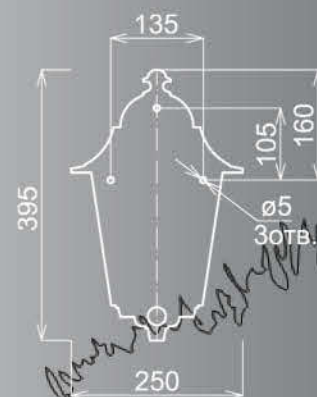

Стандарт патрона 1xE27
Мощность ламп 1x60Вт
Материал алюминий/PC
Покрытие износостойкое патинирование
Высота 0,39м
Вес 1,9кг