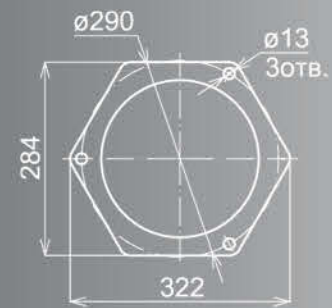

Сльга
Бра FOF44B11

Стандарт патрона 1xE27
Мощность ламп 1x60Вт
Материал алюминий/PC
Покрытие износостойкое патинирование
Высота 0,47м
Вес 2,3кг

Наталья FZFT13

Стандарт патрона 1xE27
Мощность ламп 1x150Вт
Материал алюминий/РС
Покрытие износостойкое патинирование
Высота 2,9м
Вес 13,6кг