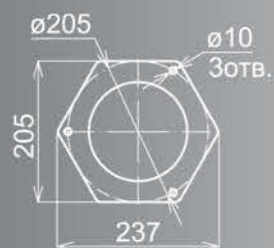

Лла
FUB11

Стандарт патрона 1xE27
Мощность ламп 1x60Вт
Материал алюминий/ПС
верх-золото

Покрытие
износостойкое патинирование
Высота 1,2м
Вес 3,5кг