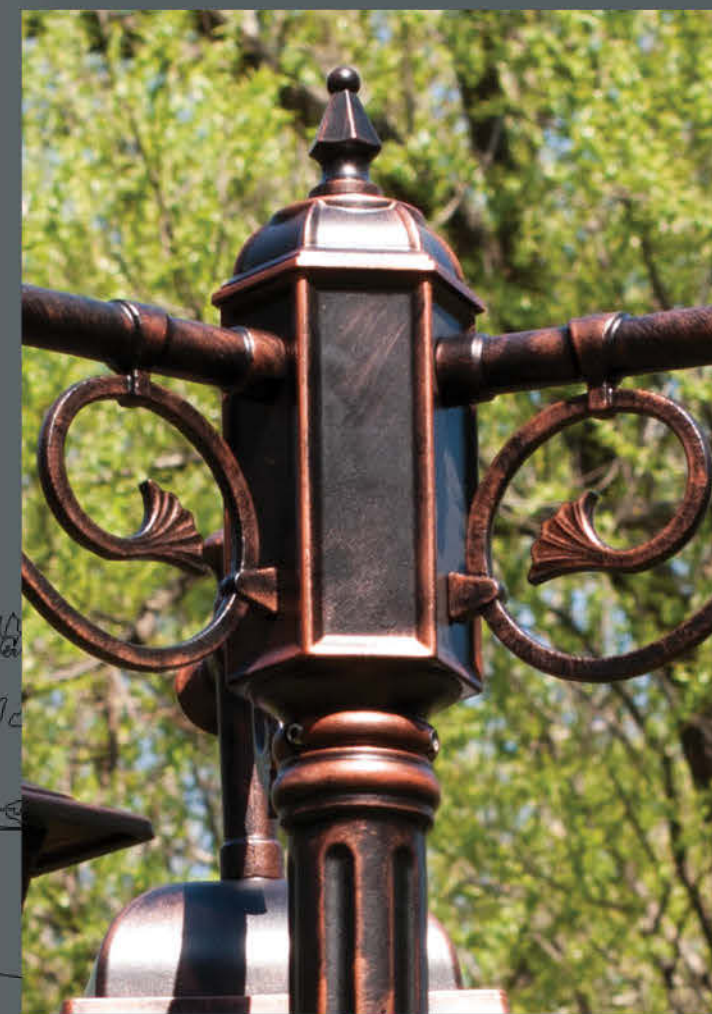

ладимир
FZFB2F42H32

Стандарт патрона 3xE27
Мощность ламп 3x100Вт
Материал алюминий/РС
Покрытие
износостойкое патинирование
Высота 3,0м
Вес 18,9кг