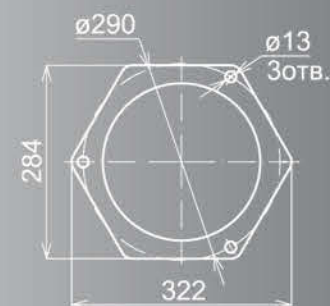

Покрытие
 износостойкое патинирование

Высота 1,53м
 Вес 8,9кг

Лпа
FZTUL36

Стандарт патрона 1xE27
 Мощность ламп 1x150Вт
 Материал алюминий/ПС
 верх-серебро

Покрытие
 износостойкое патинирование
 Высота 1,25м
 Вес 9,7кг