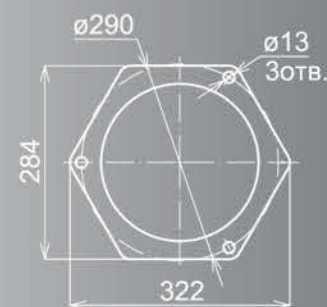

Лпа
FUB41

Лпа
FZLAT34

Стандарт патрона 1xE27
Мощность ламп 1x150Вт
Материал алюминий/PC
верх-золото

Покрытие
износостойкое патинирование
Высота 1,27м
Вес 10,4кг