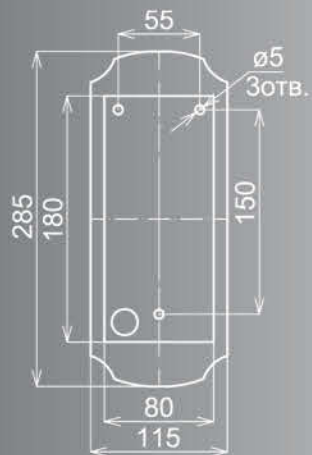

Эвгений
FUFЕ11

Стандарт патрона 1xE27
 Мощность лампы 1x60Вт
 Материал алюминий/РС
 Покрытие износостойкое патинирование
 Высота 1,33м
 Вес 3,8кг

СВГЕНИЙ
Бра FEF42B12

Стандарт патрона 1xE27
 Мощность ламп 1x100Вт
 Материал алюминий/РС
 Покрытие износостойкое патинирование
 Высота 0,61м
 Вес 2,8кг