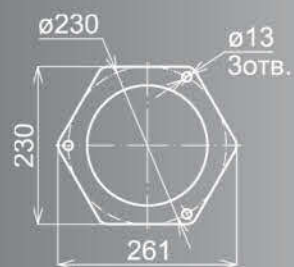

Ольга
FUFO3F4411

Стандарт патрона 2xE27
 Мощность ламп 2x60Вт
 Материал алюминий/PC
 Покрытие износостойкое патинирование
 Высота 2,18м
 Вес 9,1кг

льга
FKFO42

Стандарт патрона 1xE27
 Мощность ламп 1x100Вт
 Материал алюминий/PC
 Покрытие износостойкое патинирование
 Высота 1,08м
 Вес 6,1кг