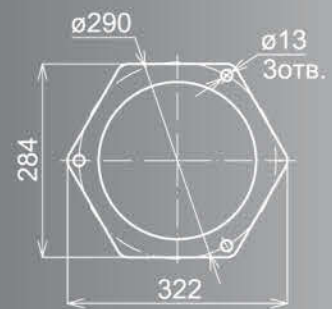

Наталья
FZFT2F4652

Стандарт патрона 2xE27
Мощность ламп 2x100Вт
Материал алюминий/РС
Покрытие износостойкое патинирование
Высота 3,0м
Вес 14,4кг