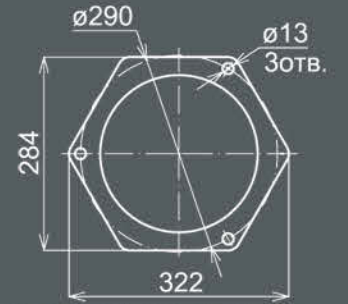

Лпа
FZAMPH33

Стандарт патрона 1xE27
Мощность ламп 1x150Вт
Материал алюминий/PC
верх-медь

Покрытие
износостойкое патинирование

Высота 1,53м
Вес 8,9кг