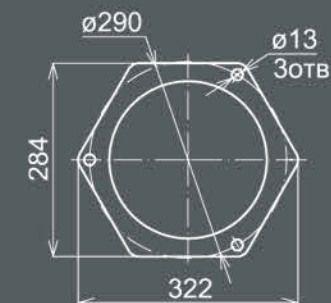

Покрытие
износостойкое патинирование
Высота 3,38м
Вес 12,4кг

Лпа
FZAMPH33

Стандарт патрона 1xE27
Мощность ламп 1x150Вт
Материал алюминий/PC
верх-серебро

Покрытие
износостойкое патинирование
Высота 1,53м
Вес 8,9кг