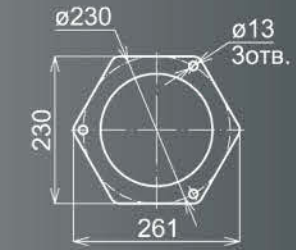

Ватьяна
FKFT42

Стандарт патрона 1xE27
Мощность ламп 1x100Вт
Материал алюминий/РС
Покрытие износостойкое патинирование
Высота 0,96м
Вес 4,8кг