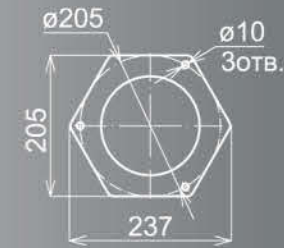

Ольга
FUFO11

Стандарт патрона 1xE27
Мощность ламп 1x60Вт
Материал алюминий/PC
Покрытие износостойкое патинирование
Высота 1,39м
Вес 4,3кг