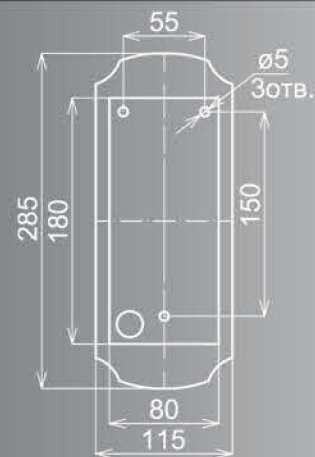

Handwritten signature and date: 30

Датьяна
Бра FTF44B11

Стандарт патрона 1xE27
 Мощность ламп 1x60Вт
 Материал алюминий/РС
 Покрытие износостойкое патинирование
 Высота 0,37м
 Вес 1,6кг

Датьяна
Бра FTF42B12

Стандарт патрона 1xE27
 Мощность ламп 1x100Вт
 Материал алюминий/РС
 Покрытие износостойкое патинирование
 Высота 0,61м
 Вес 2,5кг

Ватьяна
FKFT42

Стандарт патрона 1xE27
 Мощность ламп 1x100Вт
 Материал алюминий/РС
 Покрытие износостойкое патинирование
 Высота 0,96м
 Вес 4,8кг