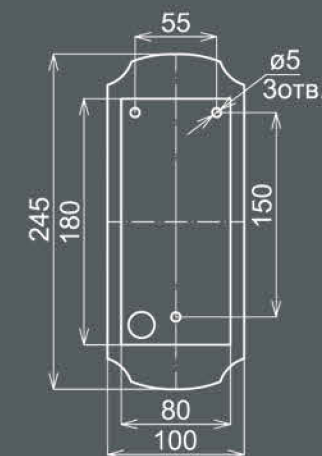

Стандарт патрона 1xE27
Мощность ламп 1x60Вт
Материал алюминий/РС
Покрытие износостойкое патинирование
Высота 0,37м
Вес 1,6кг

Датьяна
Бра FTF42B12