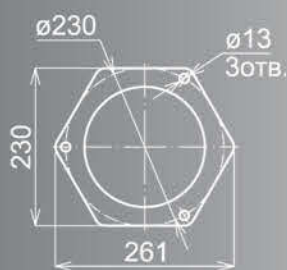

Ольга
FKFO22

Стандарт патрона 1xE27
Мощность ламп 1x100Вт
Материал алюминий/РС
Покрытие износостойкое патинирование
Высота 2,23м
Вес 8,8кг