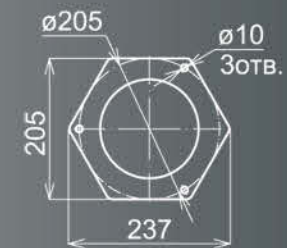

Лла
FUB41

Стандарт патрона 1xE27
Мощность ламп 1x60Вт
Материал алюминий/ПС
верх-золото

Покрытие
износостойкое патинирование
Высота 0,5м
Вес 2,0кг