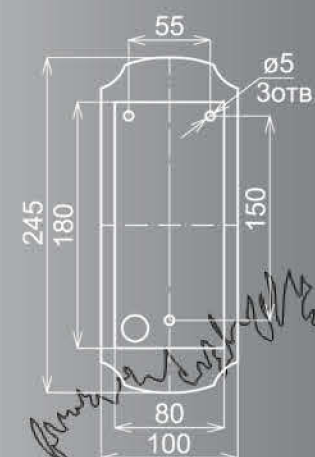

Ольга
FUFO3F4411

Стандарт патрона 2xE27
 Мощность ламп 2x60Вт
 Материал алюминий/PC
 Покрытие износостойкое патинирование
 Высота 2,18м
 Вес 9,1кг

льга
FKFO42

Стандарт патрона 1xE27
 Мощность ламп 1x100Вт
 Материал алюминий/PC
 Покрытие износостойкое патинирование
 Высота 1,08м
 Вес 6,1кг

льга
FUFO42

Стандарт патрона 1xE27
 Мощность ламп 1x100Вт
 Материал алюминий/PC
 Покрытие износостойкое патинирование
 Высота 0,73м
 Вес 3,6кг

Сльга
Подвес FOF10013

Стандарт патрона 1xE27
Мощность ламп 1x60Вт
Материал алюминий/PC
Покрытие износостойкое патинирование
Высота 0,96м
Вес 1,95кг

Сльга
Бра FOF44B11

Стандарт патрона 1xE27
Мощность ламп 1x60Вт
Материал алюминий/PC
Покрытие износостойкое патинирование
Высота 0,47м
Вес 2,3кг

Наталья FZFT13

Стандарт патрона 1xE27
Мощность ламп 1x150Вт
Материал алюминий/РС
Покрытие износостойкое патинирование
Высота 2,9м
Вес 13,6кг