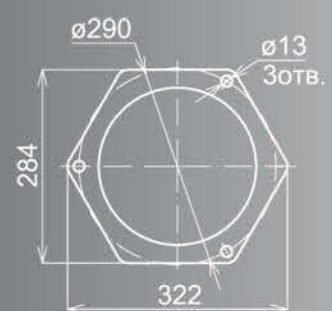

Владимир
Бра FBB1

Стандарт патрона 1xE27
 Мощность ламп 1x60Вт
 Материал алюминий/PC
 Покрытие износостойкое патинирование
 Высота 0,39м
 Вес 1,9кг

Сльга
FZFO2F4652

Стандарт патрона 2xE27
Мощность ламп 2x100Вт
Материал алюминий/РС
Покрытие износостойкое патинирование
Высота 3,0м
Вес 16,5кг

Ольга
FKFO22

Стандарт патрона 1xE27
Мощность ламп 1x100Вт
Материал алюминий/РС
Покрытие износостойкое патинирование
Высота 2,23м
Вес 8,8кг

Ольга
FUFO11

Стандарт патрона 1xE27
 Мощность ламп 1x60Вт
 Материал алюминий/PC
 Покрытие износостойкое патинирование
 Высота 1,39м
 Вес 4,3кг