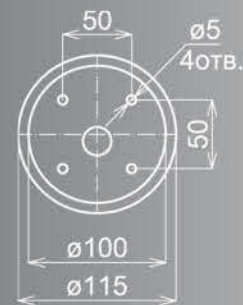

Лпа
FZAMPH23

Ватьяна
Подвес FTF10014

Стандарт патрона 1xE27
Мощность ламп 1x100Вт
Материал алюминий/РС
Покрытие износостойкое патинирование
Высота 0,91м
Вес 1,75кг