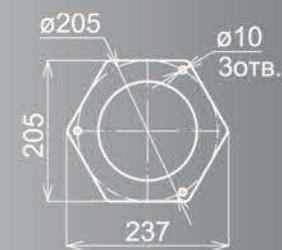

Стандарт патрона 1xE27
Мощность ламп 1x60Вт
Материал алюминий/РС
верх-серебро
Покрытие
износостойкое патинирование
Высота 0,5м
Вес 2,0кг

Лпа
FUB11