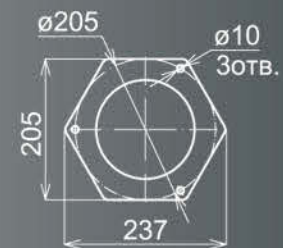

СВГЕНИЙ
FUFE42

Стандарт патрона 1xE27
Мощность ламп 1x100Вт
Материал алюминий/РС
Покрытие износостойкое патинирование
Высота 0,72м
Вес 3,0кг