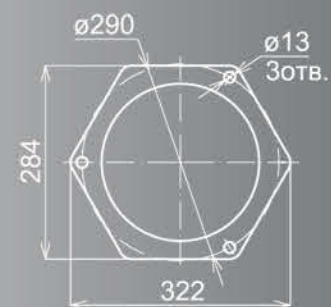

Эвгений
FZFE32

Стандарт патрона 1xE27
Мощность лампы 1x100Вт
Материал алюминий/РС
Покрытие износостойкое патинирование
Высота 1,39м
Вес 7,8кг