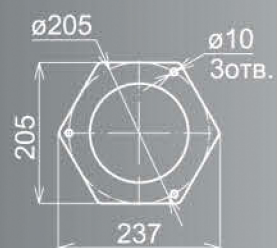

Владимир
FUFB21

Стандарт патрона 1xE27
 Мощность ламп 1x60Вт
 Материал алюминий/PC
 Покрытие износостойкое патинирование
 Высота 1,8м
 Вес 4,8кг

Владимир
FUFB42

Стандарт патрона 1xE27
 Мощность ламп 1x100Вт
 Материал алюминий/РС
 Покрытие износостойкое патинирование
 Высота 0,7м
 Вес 3,2кг