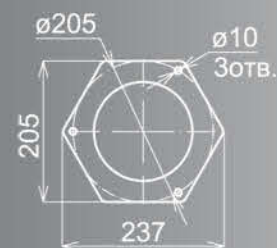

Датьяна
FUFT11

Стандарт патрона 1xE27
Мощность ламп 1x60Вт
Материал алюминий/ПС
Покрытие износостойкое патинирование
Высота 1,27м
Вес 3,4кг