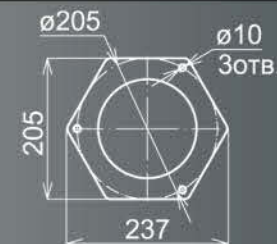

Стандарт патрона 1xE27
Мощность ламп 1x100Вт
Материал алюминий/PC
Покрытие износостойкое патинирование
Высота 0,73м
Вес 3,6кг