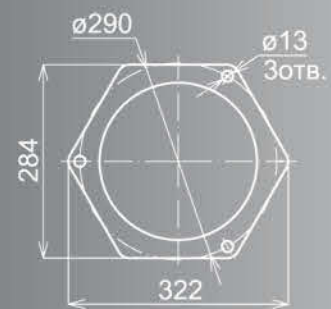

ладимир
FZFB2F42H32

Стандарт патрона 3xE27
Мощность ламп 3x100Вт
Материал алюминий/РС
Покрытие
износостойкое патинирование
Высота 3,0м
Вес 18,9кг