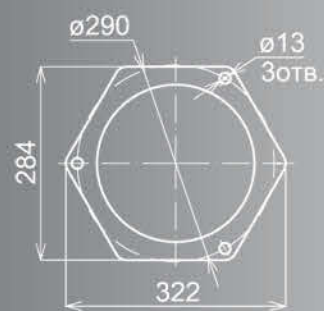

Handwritten note: 30
30