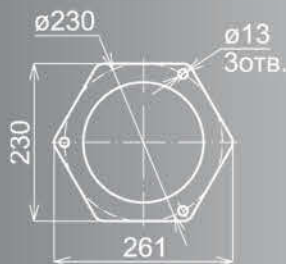

Олла 44

Справочный раздел 56

Свгений
FZFE13

Стандарт патрона 1xE27
Мощность ламп 1x150Вт
Материал алюминий/стекло
Покрытие
износостойкое патинирование
Высота 2,93м
Вес 13,4кг

Эвгений
FKFE2F43B11

Стандарт патрона 2xE27
 Мощность ламп 2x60Вт
 Материал алюминий/ПС
 Покрытие износостойкое патинирование
 Высота 2,27м
 Вес 8,2кг