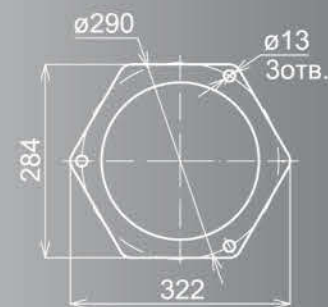

 ладимир
FZFB2F42H32

Стандарт патрона 3xE27
Мощность ламп 3x100Вт
Материал алюминий/РС
Покрытие
износостойкое патинирование
Высота 3,0м
Вес 18,9кг

Владимир
FZFB32

Стандарт патрона 1xE27
 Мощность ламп 1x100Вт
 Материал алюминий/PC
 Покрытие износостойкое патинирование
 Высота 1,36м
 Вес 8,0кг