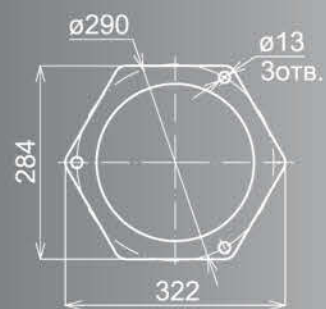

Стандарт патрона 1xE27
Мощность ламп 1x150Вт
Материал алюминий/ПС
верх-серебро

Покрытие
износостойкое патинирование
Высота 2,9м
Вес 13кг