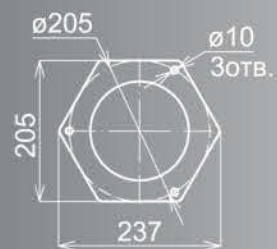

Эвгений
FUFЕ11

Стандарт патрона 1xE27
Мощность лампы 1x60Вт
Материал алюминий/РС
Покрытие износостойкое патинирование
Высота 1,33м
Вес 3,8кг