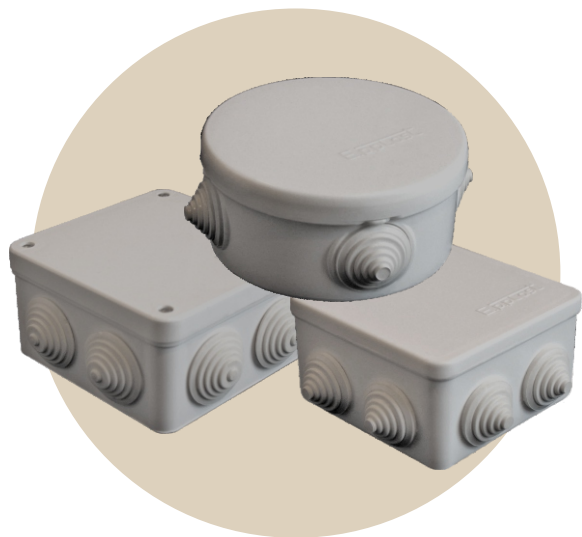

**ООО «НПП Электропромпласт» - российский производитель электромонтажных коробок для открытой и скрытой проводки различных размеров, цветов и интересных вариантов комплектации:**

- ✓ с клеммными зажимами и гермовводами;
- ✓ в минимальной комплектации без гермовводов.

**Планируете выгодную покупку - приобретайте коробки Электропромпласт!**

**Встречайте в складском ассортименте Ассоциации «Русский Свет»:**

**коробки разветвительные открытой проводки СЕРОГО ЦВЕТА различных размеров;**

**коробки разветвительные открытой проводки, укомплектованные клеммным зажимом 16 А (24 контакта);**

**новый размерный ряд:  
коробки разветвительные открытой проводки 150x110x70 мм в белом и сером цвете.**

*Коробки компании Электропромпласт применяются при сопряжении с кабель-каналом, с гофротрубой и как аппаратные коробки для размещения различных устройств.*

*Продукция Электропромпласт - это гарантия качества, варианты выбора и использования, отличная цена!*