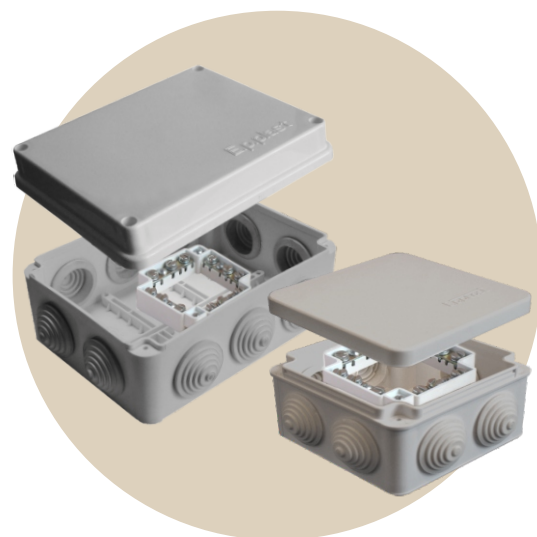

**ООО «НПП Электропромпласт» - российский производитель электромонтажных коробок для открытой и скрытой проводки различных размеров, цветов и интересных вариантов комплектации:**

- ✓ с клеммными зажимами и гермовводами;
- ✓ в минимальной комплектации без гермовводов.

**Планируете выгодную покупку - приобретайте коробки Электропромпласт!**

**Встречайте в складском ассортименте Ассоциации «Русский Свет»:**

**коробки разветвительные открытой проводки СЕРОГО ЦВЕТА различных размеров;**

**коробки разветвительные открытой проводки, укомплектованные клеммным зажимом 16 А (24 контакта);**

**новый размерный ряд:  
коробки разветвительные открытой проводки 150x110x70 мм в белом и сером цвете.**

*Коробки компании Электропромпласт применяются при сопряжении с кабель-каналом, с гофротрубой и как аппаратные коробки для размещения различных устройств.*

*Продукция Электропромпласт - это гарантия качества, варианты выбора и использования, отличная цена!*