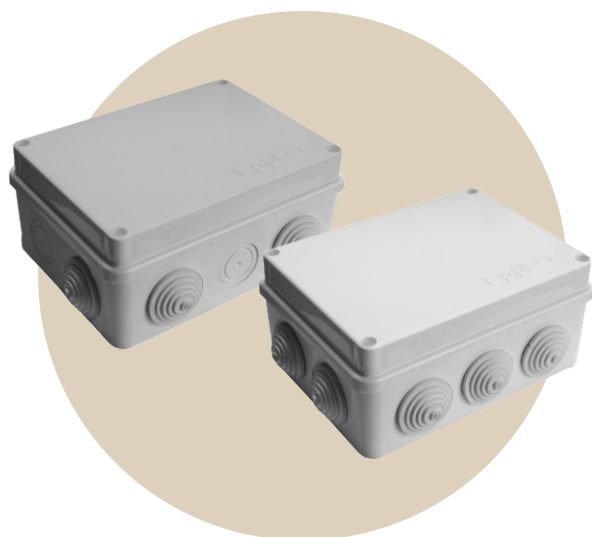

**ООО «НПП Электропромпласт» - российский производитель электромонтажных коробок для открытой и скрытой проводки различных размеров, цветов и интересных вариантов комплектации:**

- ✓ с клеммными зажимами и гермовводами;
- ✓ в минимальной комплектации без гермовводов.

**Планируете выгодную покупку - приобретайте коробки Электропромпласт!**

**Встречайте в складском ассортименте Ассоциации «Русский Свет»:**

**коробки разветвительные открытой проводки СЕРОГО ЦВЕТА различных размеров;**

**коробки разветвительные открытой проводки, укомплектованные клеммным зажимом 16 А (24 контакта);**

**новый размерный ряд:  
коробки разветвительные открытой проводки 150x110x70 мм в белом и сером цвете.**

*Коробки компании Электропромпласт применяются при сопряжении с кабель-каналом, с гофротрубой и как аппаратные коробки для размещения различных устройств.*

*Продукция Электропромпласт - это гарантия качества, варианты выбора и использования, отличная цена!*