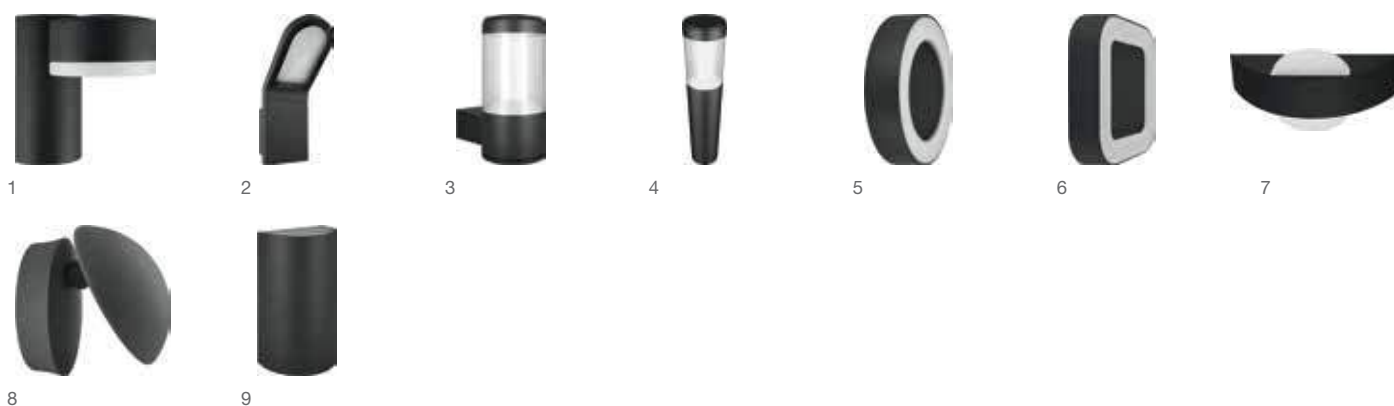

**КРАСИВЫЙ СВЕТ НА УЛИЦЕ —
ЛЕГКО С LEDVANCE!**

Наши светильники для освещения дорожек и фасадов совмещают привлекательный европейский дизайн, а также имеют прочный и надежный корпус со степенью защиты IP54. Они помогут создать уютную и приятную атмосферу на террасах, входных зонах у отелей, ресторанов или баров.