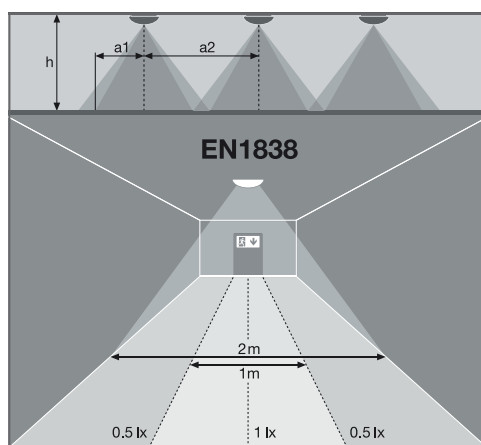

ESCAPE ROUTE LIGHTING

h [m]	a₁ [m]	b₁ [m]
2.0	6.0	14.5
2.5	7.0	16.0
3.0	7.5	18.5
3.5	8.5	20.0
4.0	9.0	21.5
5.0	9.5	24.0
6.0	10.0	26.0
7.0	10.0	27.5
8.0	10.0	28.5