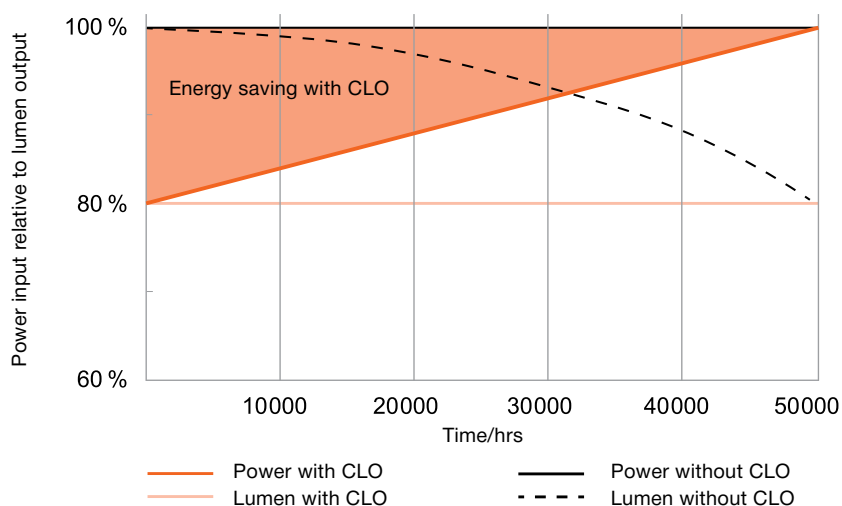

СВЕТИЛЬНИКИ ДЛЯ ВЫСОКИХ ПРОЛЕТОВ

HIGH BAY DALI: ВЫСОКАЯ ЭНЕРГО-ЭФФЕКТИВНОСТЬ И ОПТИМАЛЬНОЕ РАСПРЕДЕЛЕНИЕ СВЕТА

НОВИНКА

НОВИНКА: HIGH BAY DALI REFRACTOR

Благодаря высококачественной оптике и грамотному распределению света, новый High Bay DALI в комбинации с рефлектором на 70 или 80° можно использовать для освещения более престижных объектов.

ПОСТОЯННАЯ СВЕТОВАЯ ОТДАЧА (CLO) на протяжении всего срока службы в 50 000 часов светильника High Bay DALI CLO*

* CLO = Постоянный световой поток