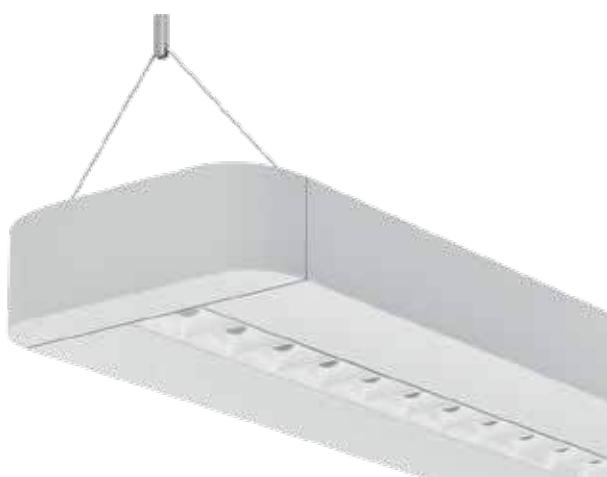

УСТАНОВКА СВЕТИЛЬНИКОВ LINEAR INDIVILED® DIRECT/INDIRECT DALI В ЛИНИЮ

Легкий монтаж: Мы собрали все необходимые аксессуары для быстрого подвешивания светильников. Ниже показан пример установки трех светильников Linear IndiviLED® подвесным монтажом в световую линию. Подробную инструкцию вы найдете в комплекте со светильником или на сайте ledvance.com.ru

ДО 20 СВЕТИЛЬНИКОВ!

УСТАНОВКА ТРЕХ СВЕТИЛЬНИКОВ LINEAR INDIVILED® DIRECT/INDIRECT DALI В ЛИНИЮ

ВАШ ЗАКАЗ:

- 3x Linear IndiviLED® Direct/Indirect
- 3x Throughwiring Kit
- 3x Throughwiring Kit DALI
- 2x Lightline Connector
- 1x Suspension Kit
- 2x Suspension Wire