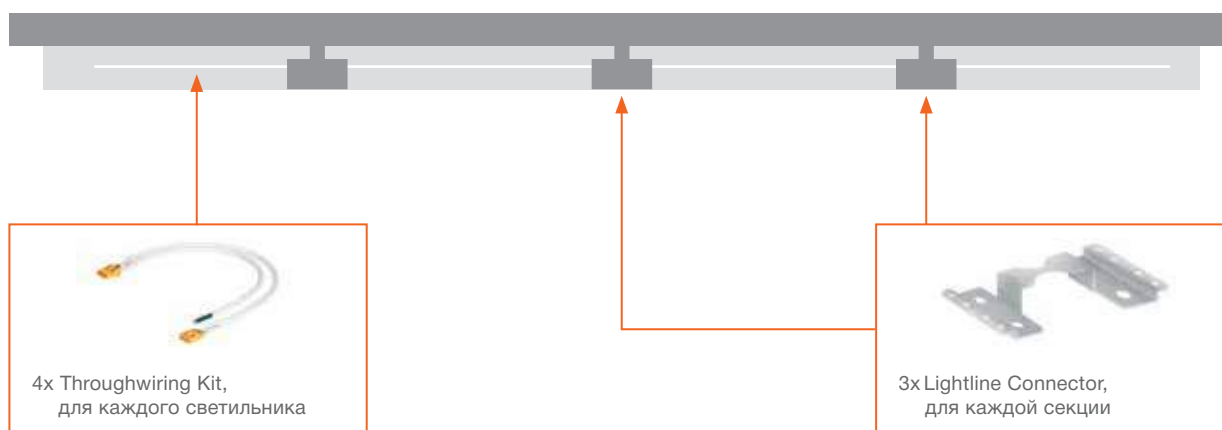

УСТАНОВКА СВЕТИЛЬНИКОВ LINEAR INDIVILED® DIRECT В ЛИНИЮ

Легкий монтаж: Мы собрали все необходимые аксессуары для быстрого подвешного монтажа светильников. Ниже показан пример установки трех светильников Linear IndiviLED® подвесным монтажом в световую линию. Подробную инструкцию вы найдете в комплекте со светильником или на сайте ledvance.com.ru

ДО 20 СВЕТИЛЬНИКОВ!

УСТАНОВКА 4-Х СВЕТИЛЬНИКОВ LINEAR INDIVILED® DIRECT

The through-wiring must be fitted by an installer.