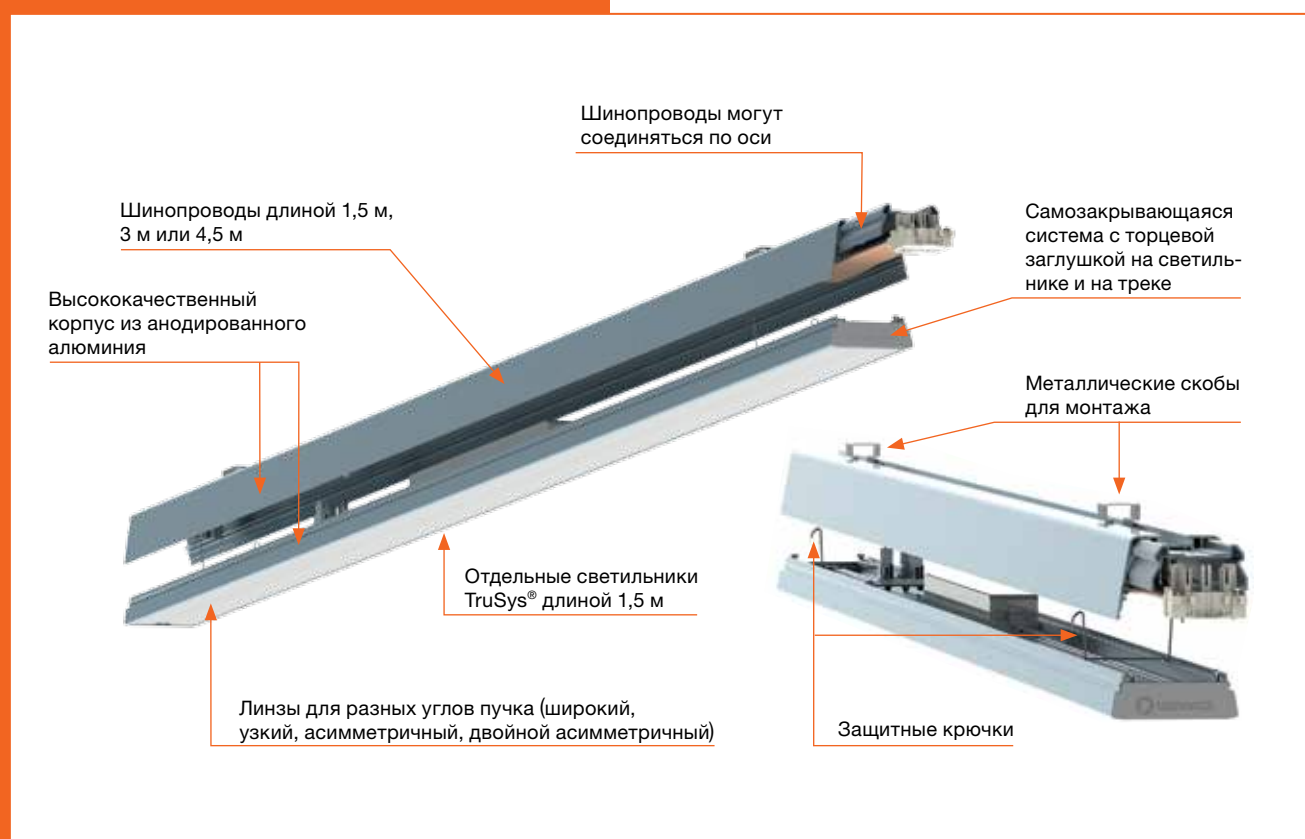

МАГИСТРАЛЬНЫЕ СИСТЕМЫ ОСВЕЩЕНИЯ

КРАТКИЙ ОБЗОР СИСТЕМЫ