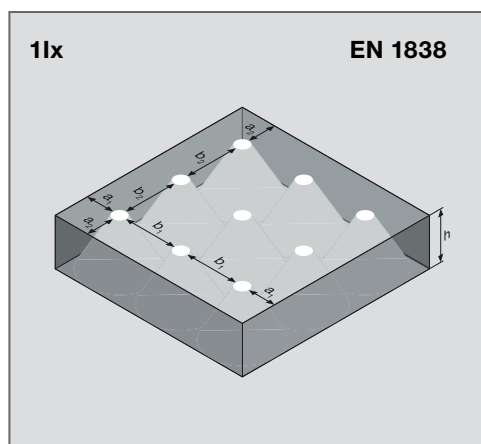

АВАРИЙНЫЕ СВЕТИЛЬНИКИ ДЛЯ ПРЕДОТВРАЩЕНИЯ ПАНИКИ И ПОДСВЕТКИ ЭВАКУАЦИОННЫХ ПУТЕЙ

ANTI-PANIC LIGHTING

h [m]	a₁ [m]	b₁ [m]	a₂ [m]	b₂ [m]
2.5	4.0	8.5	4.0	8.5
3.0	4.0	9.0	4.0	9.0
3.5	4.0	10.5	4.0	10.5
4.0	4.0	11.0	4.0	11.0
4.5	4.0	11.5	4.0	11.5
5.0	4.5	12.0	4.5	12.0
6.0	4.0	13.0	4.0	13.0
7.0	2.5	13.0	2.5	13.0
8.0	2.0	13.0	2.0	13.0