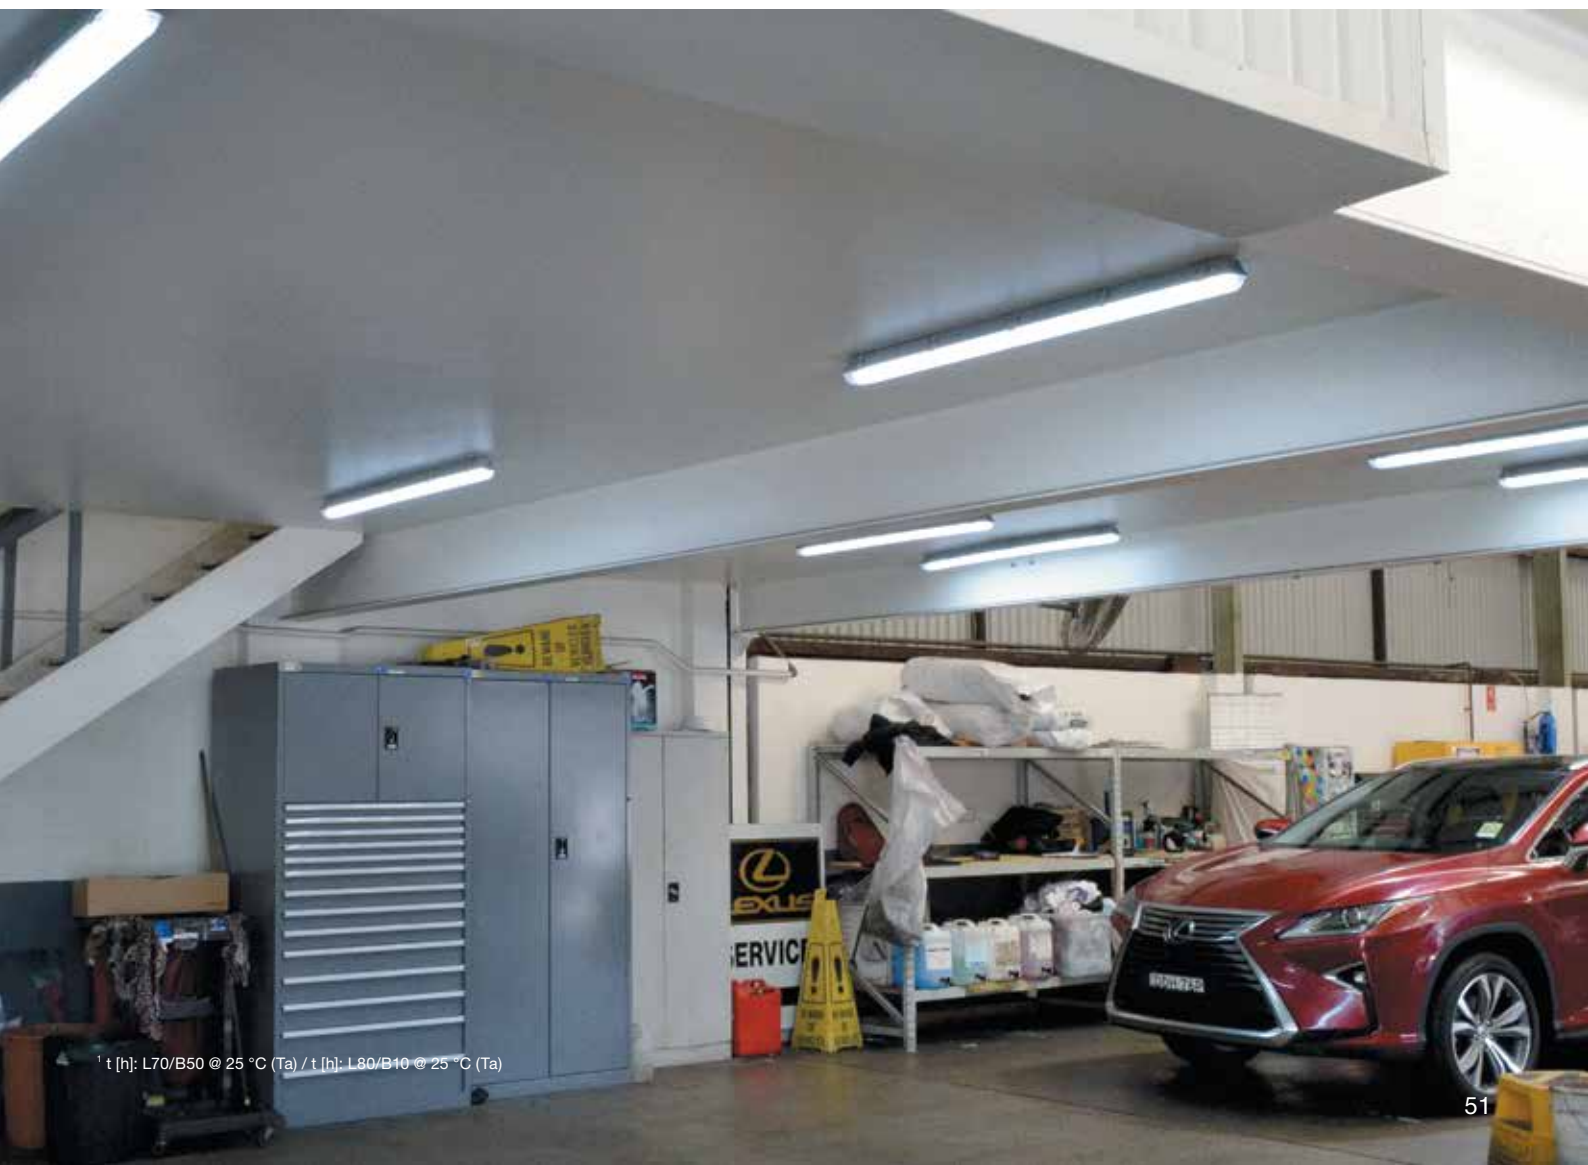

DAMP PROOF SPECIAL

Наименование

Артикул (EAN10)

ДхВхШ [мм]
Ø х В [мм]

DAMP PROOF SPECIAL

DP SPECIAL 1200 36 W 4000 K IP67 WT	4058075136250	36	5400	145	120	100 000	80 000	IK06	72 х -
DP SPECIAL 1500 48 W 4000 K IP67 WT	4058075136274	48	7200	145	120	100 000	80 000	IK06	72 х -

- Подходят для использования в среде с изменяющейся влажностью и температурой
- Однородное распределение света
- Низкая пульсация благодаря специальному ЭПРА
- Легкая установка так как монтажный кронштейн может свободно размещаться на светильнике
- Быстроразъемное соединение, инструменты не нужны, предварительно установленная сквозная проводка
- Подходит для использования в пыльных и сырых местах
- Благодаря высокому классу защиты IP