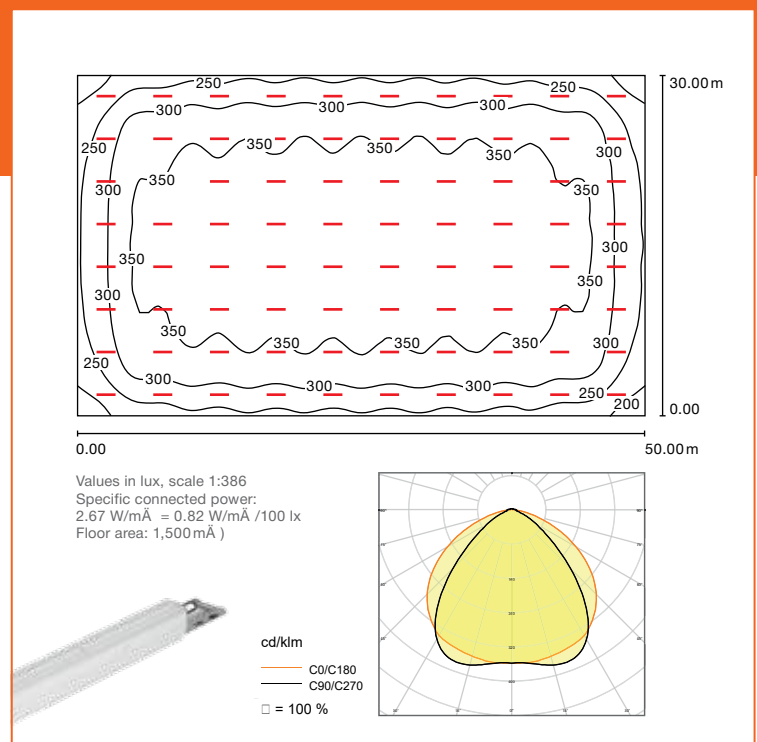

ПРОФЕССИОНАЛЬНО

DIALUX И RELUX

Пользователи программ DIALux и RELUX теперь могут легко интегрировать базу данных по продуктам LEDVANCE в свои проекты освещения. Мы также предоставляем услуги по расчету освещенности под конкретные проекты и предлагаем кастомизированное решение по энергоэффективному ответвлению от LEDVANCE.

ПРИМЕР РАСЧЕТА ОСВЕЩЕННОСТИ В DIALUX СО СВЕТИЛЬНИКАМИ TRUSYS PFM 50W/4000K

ПОМЕЩЕНИЕ:

Склад хранения готовых товаров

РАЗМЕРЫ ПОМЕЩЕНИЯ:

- Площадь поверхности 1500 м²
- Высота потолков: 8 м
- Высота монтажа светильников: 7 м

КОЭФФИЦИЕНТ ОТРАЖЕНИЯ:

- Потолок: 70%
- Стены (4): 50%
- Напольное покрытие: 20%

БАЗА ДЛЯ РАСЧЕТА:

- Стандарт DIN EN12464-1
- Требуемая освещенность (E_m): 300 Лк
- Требуемый уровень комфорта (E_{min}/E_m): 0,40
- Фактор обслуживания: 0,8
- Зона границ: 0,00 м

РЕЗУЛЬТАТ:

ПРОЕКТ ОСВЕЩЕНИЯ СКЛАДА

Зона	Средний (целевой)	Min	Max	Уровень комфорта
Рабочий уровень, склад хранения	325 Лк (300 Лк)	168 Лк	385 Лк	0,516 (0,4)

ВАШИ ПРЕИМУЩЕСТВА

Точный расчет для планирования проекта:

- Комфортный уровень света
- Точный показатель мощности на м²
- Максимальный точный расчет требуемого количества светильников