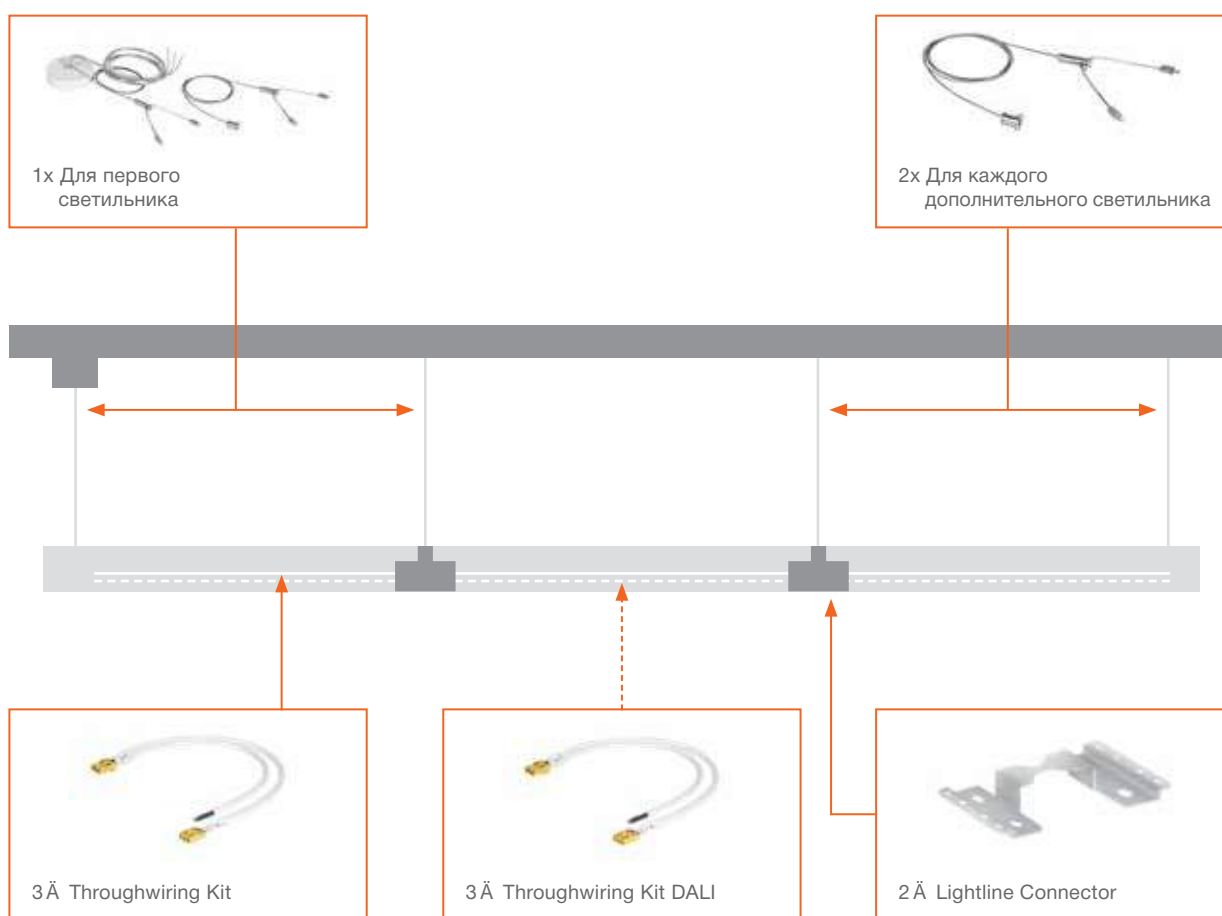

УСТАНОВКА СВЕТИЛЬНИКОВ LINEAR INDIVILED® DIRECT/INDIRECT DALI В ЛИНИЮ

Легкий монтаж: Мы собрали все необходимые аксессуары для быстрого подвешивания светильников. Ниже показан пример установки трех светильников Linear IndiviLED® подвесным монтажом в световую линию. Подробную инструкцию вы найдете в комплекте со светильником или на сайте ledvance.com.ru

ДО 20 СВЕТИЛЬНИКОВ!

УСТАНОВКА ТРЕХ СВЕТИЛЬНИКОВ LINEAR INDIVILED® DIRECT/INDIRECT DALI В ЛИНИЮ

ВАШ ЗАКАЗ:

- 3x Linear IndiviLED® Direct/Indirect
- 3x Throughwiring Kit
- 3x Throughwiring Kit DALI
- 2x Lightline Connector
- 1x Suspension Kit
- 2x Suspension Wire