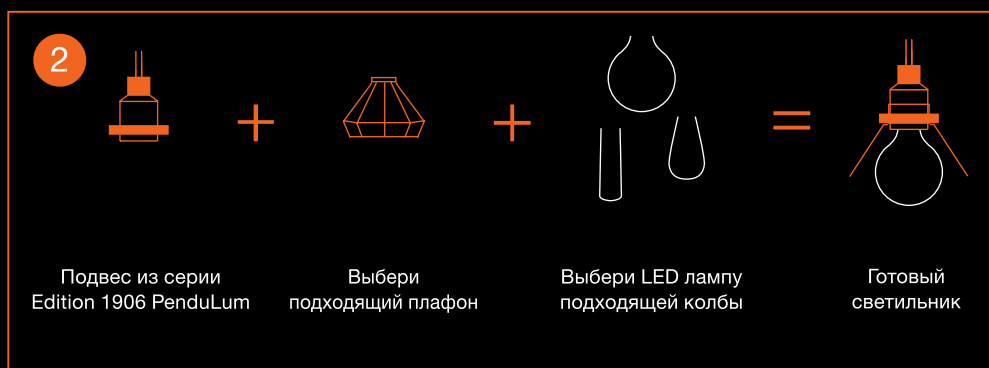

Сделай свой светильник с помощью коллекции Vintage Edition 1906:

Подвес PenduLum + LED лампа с цоколем E27

Варианты монтажа:

Подвес PenduLum + плафон + LED лампа

Настольный, настенный светильник + LED лампа