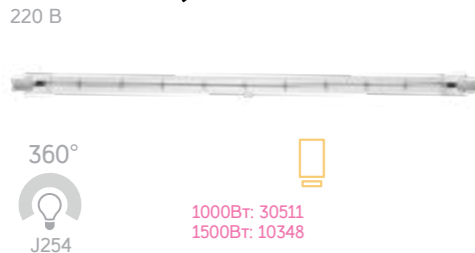

220 В — Напряжение

150,300,500 Вт

220 В

750,1000 Вт

220 В

1000,1500 Вт

220 В

Лампы накаливания