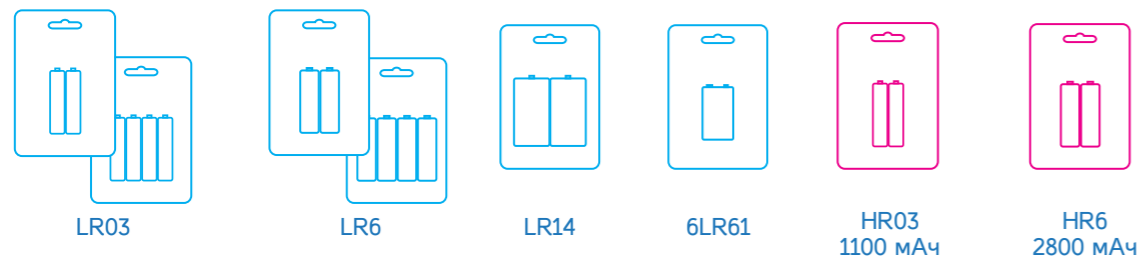

Гипермаркет/супермаркет