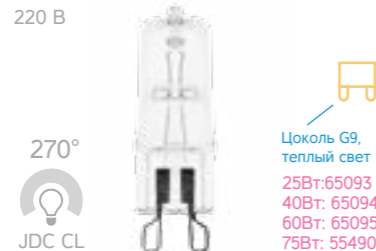

Галогенные лампы

35,50 Вт

220 В

25,40,60,75 Вт

220 В

25,40,60,75 Вт

220 В

100,150 Вт