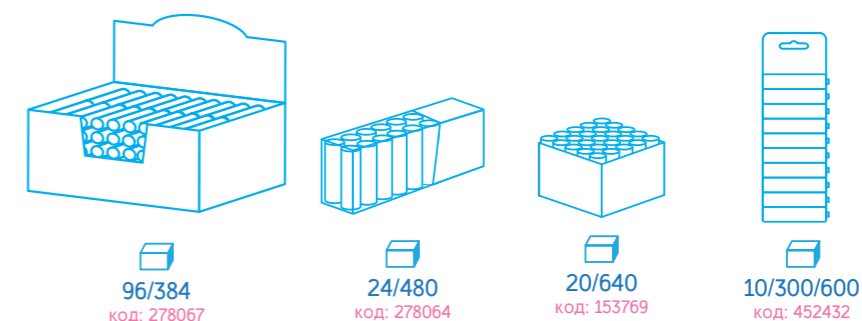

Алкалиновые батарейки

Алкалиновые батарейки высокого класса
Ассортимент всех типоразмеров в блистерной упаковке

AAA LR03

AA LR6

C LR14

D LR20

9V 6LR61

Алкалиновые батарейки

Алкалиновые батарейки эконом-класса
Широкий выбор экономичных упаковок.
Внутри бокса батарейки отдельно упакованы в термоусадочную пленку с индивидуальным штрих-кодом по несколько штук

AAA LR03

AA LR6

AAA LR03

AA LR6