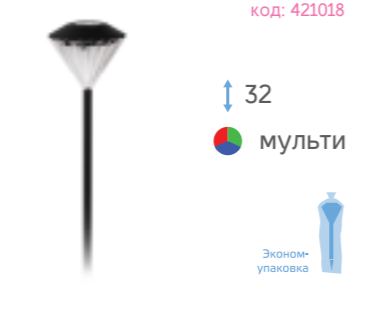

KOC-sol100_Color
код: 421018