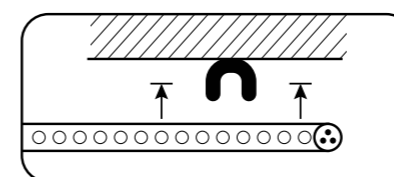

KOC-DL-CL13 код: 390958

Клипса для монтажа дюралайта 13 мм