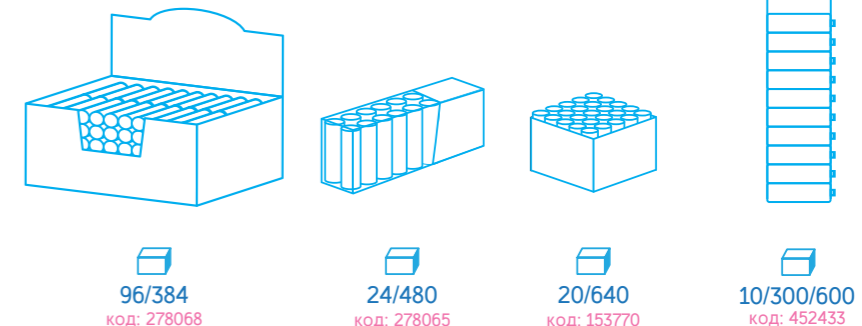

Алкалиновые батарейки

Алкалиновые батарейки высокого класса
Ассортимент всех типоразмеров в блистерной упаковке

AAA LR03

AA LR6

C LR14

D LR20

9V 6LR61

Алкалиновые батарейки

Алкалиновые батарейки эконом-класса
Широкий выбор экономичных упаковок.
Внутри бокса батарейки отдельно упакованы в термоусадочную пленку с индивидуальным штрих-кодом по несколько штук

AAA LR03

AA LR6

AAA LR03

AA LR6