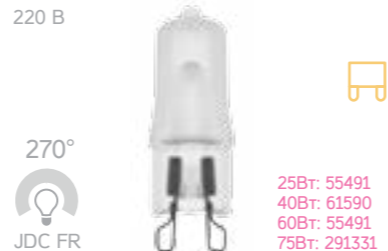

Галогенные лампы

35,50 Вт

220 В

25,40,60,75 Вт

220 В

25,40,60,75 Вт

220 В

100,150 Вт