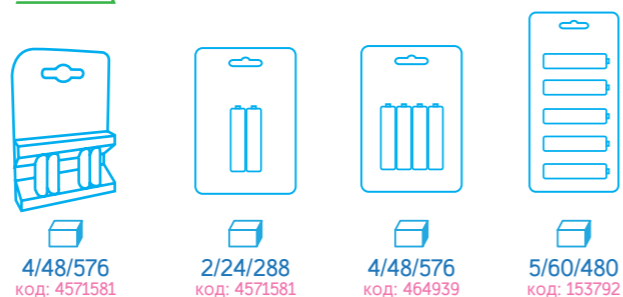

Алкалиновые батарейки

Алкалиновые батарейки высокого класса
Ассортимент всех типоразмеров в блистерной упаковке

AAA LR03

AA LR6

C LR14

D LR20

9V 6LR61

Алкалиновые батарейки

Алкалиновые батарейки эконом-класса
Широкий выбор экономичных упаковок.
Внутри бокса батарейки отдельно упакованы в термоусадочную пленку с индивидуальным штрих-кодом по несколько штук

AAA LR03

AA LR6

AAA LR03

AA LR6