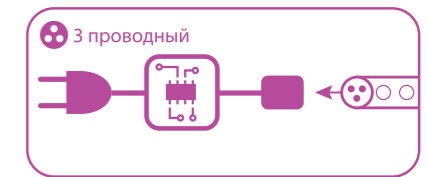

KOC-DL-3W13-control код: 390963

Шнур с контроллером 3W 13 мм IP44