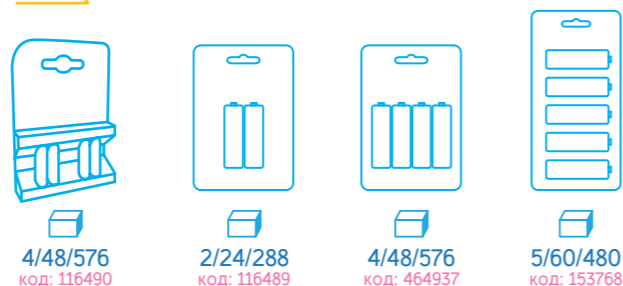

AA LR6

C LR14

D LR20

9V 6LR61

Алкалиновые батарейки

Алкалиновые батарейки эконом-класса
Широкий выбор экономичных упаковок.
Внутри бокса батарейки отдельно упакованы в термоусадочную пленку с индивидуальным штрих-кодом по несколько штук