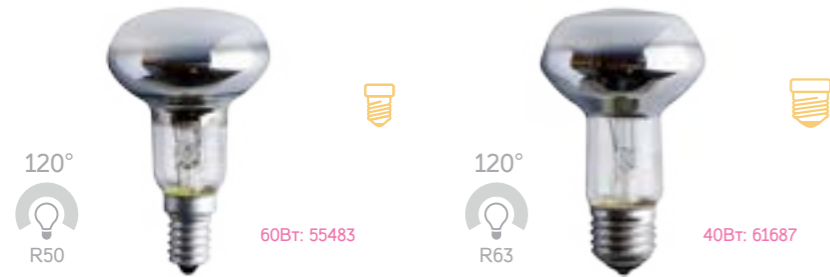

Стандарт

Свечи

Шарики

60 Вт

40 Вт

Рефлекторные

15 Вт

Прозрачная

Лампа для
холодильников

E14 → E27

Переходник

E27 → E14

Переходник

E40 → E27

Переходник

E27 → E40