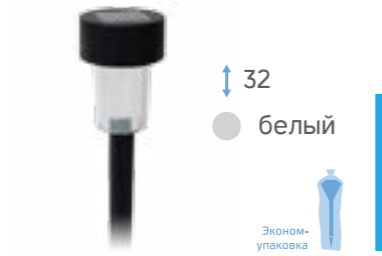

KOC-sol100
код: 421016