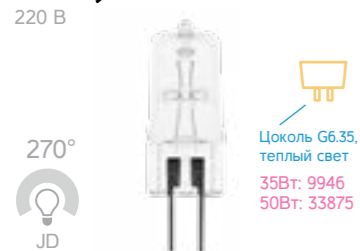

Галогенные лампы

35,50 Вт

220 В