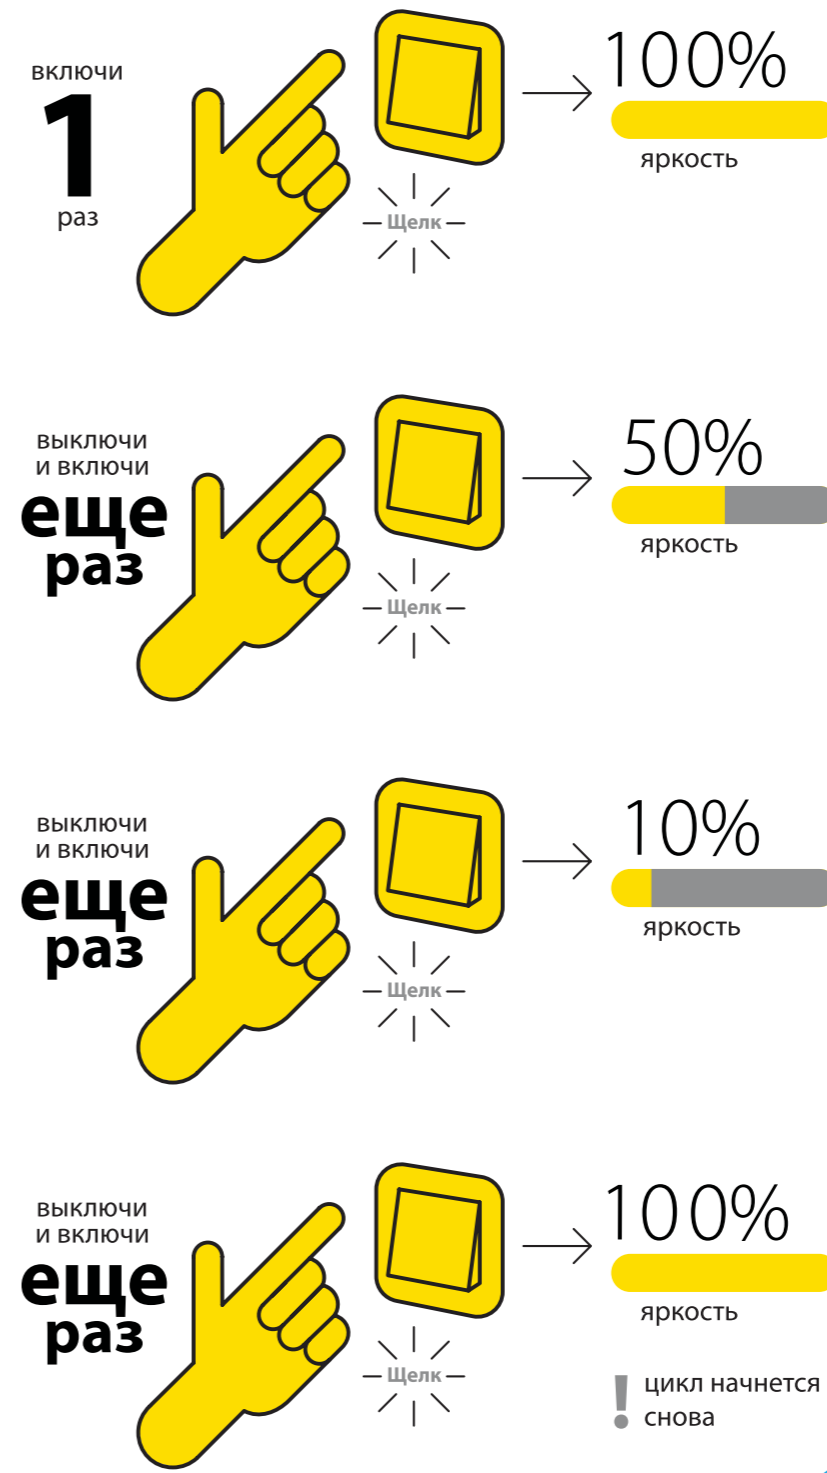

💡 JCDR 5W C45
код: 417266

Цоколь GU5.3, белый свет

130°

МЕНЯЙ ЯРКОСТЬ

выключи и снова включи лампу, чтобы изменить яркость!

Как работает Космос smart

После **5 секунд** выключения в любом из режимов, включите лампу, она снова загорится на **100%**