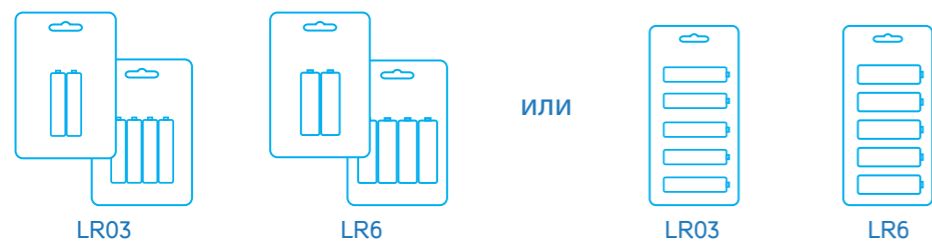

Справочные данные и материалы на стр. 43