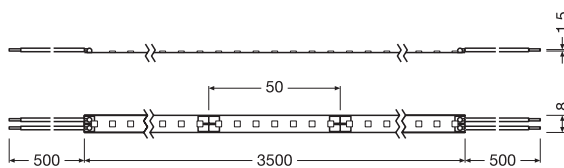

СВЕТОДИОДНАЯ ЛЕНТА КЛАССА SUPERIOR - 2000

СВЕТОДИОДНАЯ ЛЕНТА ДЛЯ ПРОФЕССИОНАЛЬНОГО ПРИМЕНЕНИЯ,
В Т.Ч. И В ПРОМЫШЛЕННОСТИ

Светодиодные ленты со светоотдачей 2000 лм/м для профессионального применения с превосходным индексом цветопередачи и сроком службы

ПРЕИМУЩЕСТВА ПРОДУКТА

- Простота в монтаже, не нужно инструментов для соединения
- Легкая установка на любые поверхности благодаря самоклеящемуся слою
- Максимальная гибкость благодаря огромному выбору аксессуаров
- Простое соединение благодаря кабелям с двух сторон

ХАРАКТЕРИСТИКИ ПРОДУКТА

- Срок службы (L80/B10): до 60 000 ч при макс. T_p: 45°C
- T_a: -20...+50°C
- Размеры Д × Ш × В (мм): 3500 × 8,00 × 1,50
- Длина кабеля: 500 мм
- Наименьшая длина реза: 50 мм
- Диммируемость с соответствующими драйверами,
  см. также www.ledvance.com/dim

ОБЛАСТИ ПРИМЕНЕНИЯ

- Общее внутреннее освещение
- Промышленность
- Офисы, торговые залы, конференц-помещения
- Архитектурное освещение

Название продукта

Код (EAN)

LS SUP-2000/927/3.5	4058075236769	1810	6340	2700	70.0	20.00	90.00	24	140	7.1	120	A+
LS SUP-2000/930/3.5	4058075236882	1975	6910	3000	70.0	20.00	98.00	24	140	7.1	120	A+
LS SUP-2000/940/3.5	4058075236905	2030	7095	4000	70.0	20.00	101.00	24	140	7.1	120	A+
LS SUP-2000/965/3.5	4058075236929	2175	7615	6500	70.0	20.00	108.00	24	140	7.1	120	A+

* См. www.ledvance.com.ru/uslugi-i-instrumenty/uslugi/garantii/ndex.jsp для уточнения условий по гарантии

АКСЕССУАРЫ ДЛЯ ЛЕНТ

► См. подробно в разделе АКСЕССУАРЫ К СВЕТОДИОДНЫМ ЛЕНТАМ

Приведена часть компонентов системы из широкого ряда аксессуаров к светодиодной ленте

СОЕДИНИТЕЛИ

ТОРЦЕВЫЕ ЗАГЛУШКИ

КРОНШТЕЙНЫ ДЛЯ УСТАНОВКИ

ПРОФИЛИ

► См. подробно в разделе ПРОФИЛИ

Подходящие профили (выделены оранжевым) с соответствующими рассеятелями и монтажными аксессуарами

ДРАЙВЕРЫ

► См. подробно в разделе ДРАЙВЕРЫ

Приведена часть компонентов системы из широкого ряда драйверов