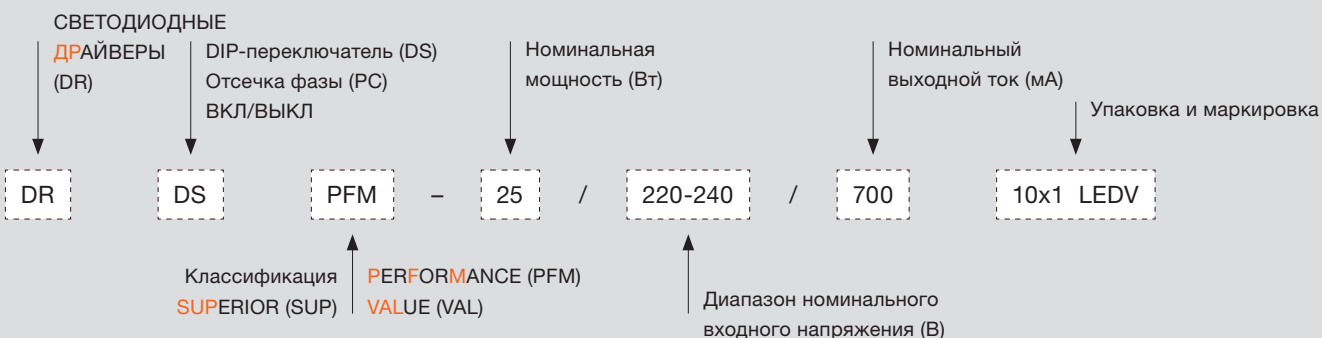

КАК ЧИТАТЬ НАЗВАНИЕ ДРАЙВЕРОВ ПОСТОЯННОГО ТОКА

Название драйверов постоянного тока отражает их функциональные особенности: