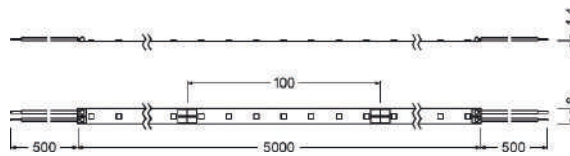

СВЕТОДИОДНАЯ ЛЕНТА КЛАССА PERFORMANCE - 1000

СВЕТОДИОДНАЯ ЛЕНТА ДЛЯ ПОЛУПРОФЕССИОНАЛЬНОГО ПРИМЕНЕНИЯ

Светодиодные ленты со светоотдачей 1000 лм/м для высоких требований к установке

ПРЕИМУЩЕСТВА ПРОДУКТА

- Простота в монтаже, не нужно инструментов для соединения
- Легкая установка на любые поверхности благодаря самоклеящемуся слою
- Максимальная гибкость благодаря огромному выбору аксессуаров
- Простое соединение благодаря кабелям с двух сторон

ХАРАКТЕРИСТИКИ ПРОДУКТА

- Срок службы (L70/B50): до 35 000 ч при макс. T_c: 75 °C
- T_a: -15...+45°C
- Размеры Д × Ш × В (мм): 5000 × 8.00 × 1.40
- Длина кабеля: 500 мм
- Наименьшая длина реза: 100 мм
- Диммируемость с соответствующими драйверами, см. также www.ledvance.com/dim

ОБЛАСТИ ПРИМЕНЕНИЯ

- Общее внутреннее освещение
- Промышленность
- Офисы, торговые залы, конференц-помещения
- Архитектурное освещение

Название продукта

Код (EAN)

LS PFM-1000/827/5	4058075235960	970	4850	2700	40.5	8.10	119.80	24	70	14.3	120	A+
LS PFM-1000/830/5	4058075235984	990	4950	3000	40.5	8.10	122.20	24	70	14.3	120	A+
LS PFM-1000/840/5	4058075236004	1000	5000	4000	40.5	8.10	123.50	24	70	14.3	120	A+
LS PFM-1000/865/5	4058075236028	1000	5000	6500	40.5	8.10	123.50	24	70	14.3	120	A+

¹ См. www.ledvance.com.ru/uslugi-i-instrumenty/uslugi/garantii/ndex.jsp для уточнения условий по гарантии

АКСЕССУАРЫ ДЛЯ ЛЕНТ

► См. подробно в разделе АКСЕССУАРЫ К СВЕТОДИОДНЫМ ЛЕНТАМ

Приведена часть компонентов системы из широкого ряда аксессуаров к светодиодной ленте

СОЕДИНИТЕЛИ

ТОРЦЕВЫЕ ЗАГЛУШКИ

КРОНШТЕЙНЫ ДЛЯ УСТАНОВКИ

ПРОФИЛИ

► См. подробно в разделе ПРОФИЛИ

Подходящие профили (выделены оранжевым) с соответствующими рассеятелями и монтажными аксессуарами

ДРАЙВЕРЫ

► См. подробно в разделе ДРАЙВЕРЫ

Приведена часть компонентов системы из широкого ряда драйверов