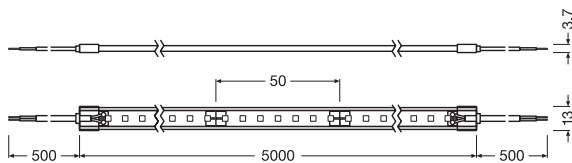

LED STRIP SUPERIOR-800 PROTECTED

СВЕТОДИОДНАЯ ЛЕНТА ДЛЯ ПРОФЕССИОНАЛЬНОГО ПРИМЕНЕНИЯ, В Т.Ч. И В ПРОМЫШЛЕННОСТИ

Светодиодные ленты со степенью защиты IP67 со светоотдачей 800 лм/м для профессионального применения с превосходным индексом цветопередачи и сроком службы