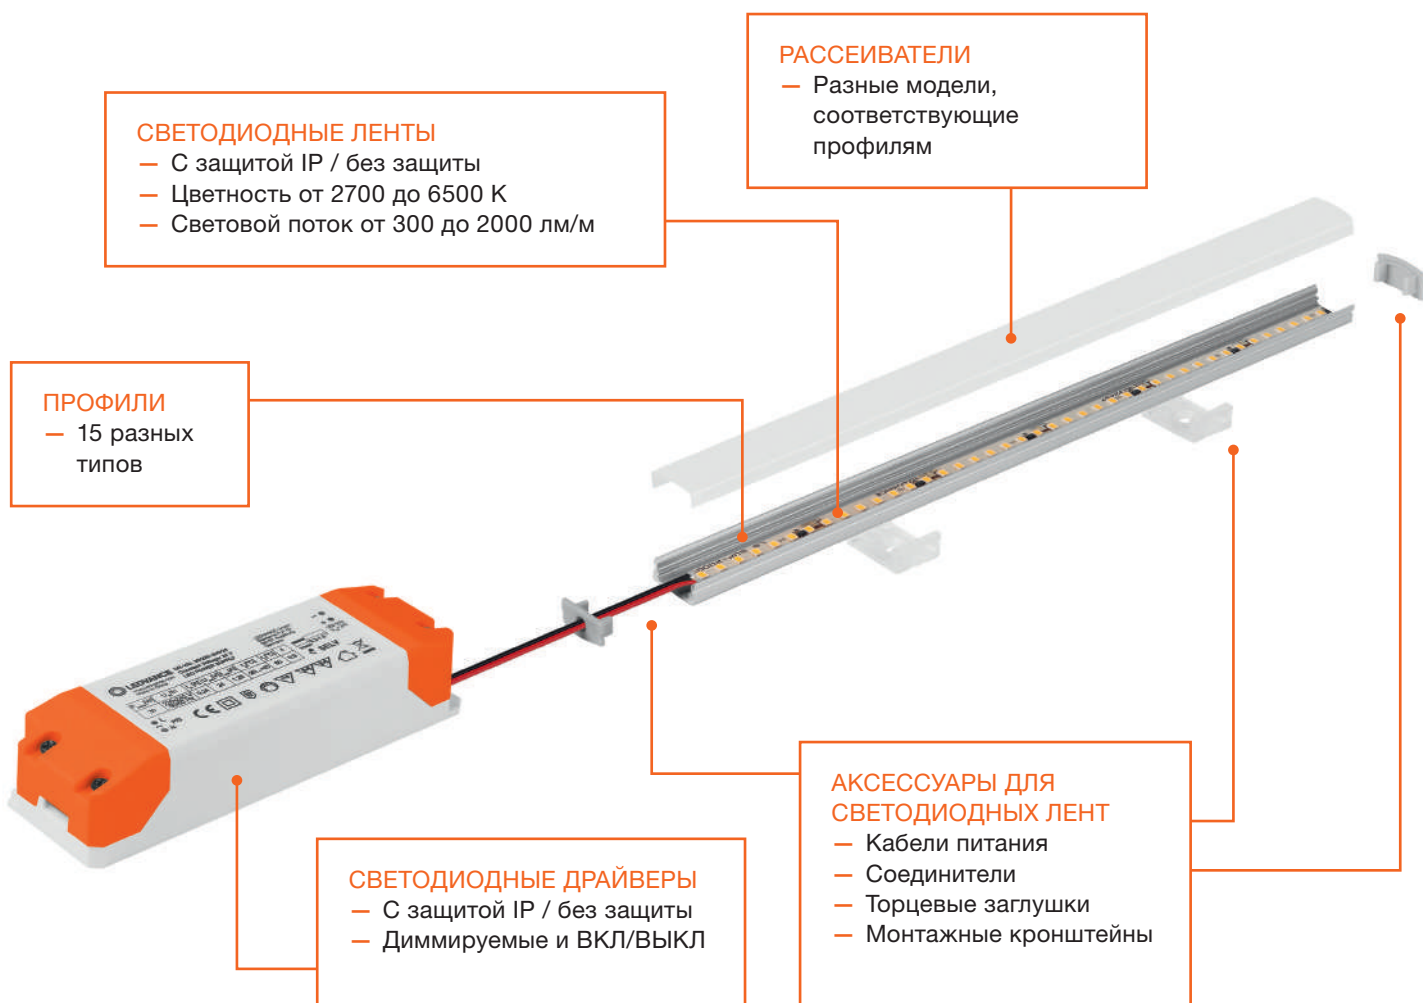

ПРОДУКТЫ С УЧЕТОМ КОНКРЕТНЫХ ПОТРЕБНОСТЕЙ КОМПОНЕНТЫ СИСТЕМЫ

ПРЕВОСХОДНОЕ ОЩУЩЕНИЕ, КОГДА СПРАВЛЯЕШЬСЯ С МАСШТАБНОЙ ЗАДАЧЕЙ

Система светодиодных лент LEDVANCE включает в себя все компоненты, которые вам нужны для создания современной осветительной системы. Светодиодные ленты, профили, рассеиватели и драйверы разных моделей, а также высококачественные аксессуары. Преимущество для Вас заключается в том, что вам не нужно тратить время на поиск специальных компонентов и проверку их совместимости. Вы можете найти все необходимые компоненты у одного поставщика, превосходно сочетающиеся друг с другом и легко монтируемые.

Высокая степень защиты IP? Нет проблем. Регулировка уровня освещения? Это возможно с использованием соответствующего драйвера или системы управления освещением. И в комплексные динамичные осветительные проекты вы можете просто включить соответствующие датчики. Никогда не было так просто произвести впечатление на клиентов, предложив им оптимальные осветительные решения.

Все светодиодные ленты от компании LEDVANCE выполнены из высококачественных светодиодов с максимальной степенью энергоэффективности (A, A+ и A++). Класс энергоэффективности (EEI) на шкале от A++ (максимальная эффективность) до E (минимальная эффективность).