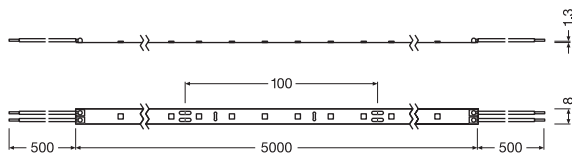

VALUE
КЛАСС

IP00

CRI
≥80

DIM

ПРЕИМУЩЕСТВА ПРОДУКТА

- Легкая установка на любые поверхности благодаря самоклеющемуся слою
- Максимальная гибкость благодаря огромному выбору аксессуаров
- Простое соединение благодаря кабелям с двух сторон