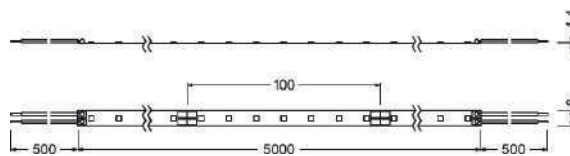

КАК ЧИТАТЬ НАЗВАНИЕ СВЕТОДИОДНЫХ ЛЕНТ

Название светодиодных лент отражает их функциональные особенности:

СВЕТОДИОДНАЯ ЛЕНТА КЛАССА PERFORMANCE - 300 СВЕТОДИОДНАЯ ЛЕНТА ДЛЯ ПРОФЕССИОНАЛЬНОГО ПРИМЕНЕНИЯ

Светодиодные ленты со светоотдачей 300 лм/м для высоких требований к установке