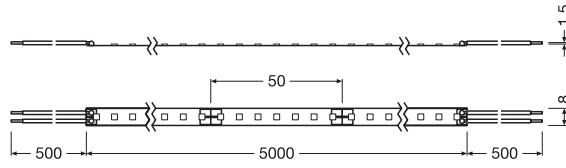

СВЕТОДИОДНАЯ ЛЕНТА КЛАССА SUPERIOR - 1200

СВЕТОДИОДНАЯ ЛЕНТА ДЛЯ ПРОФЕССИОНАЛЬНОГО ПРИМЕНЕНИЯ, В Т.Ч. И В ПРОМЫШЛЕННОСТИ

Светодиодные ленты со светоотдачей 1200 лм/м для профессионального применения с превосходным индексом цветопередачи и сроком службы

ПРЕИМУЩЕСТВА ПРОДУКТА

- Простота в монтаже, не нужно инструментов для соединения
- Легкая установка на любые поверхности благодаря самоклеящемуся слою
- Максимальная гибкость благодаря огромному выбору аксессуаров
- Простое соединение благодаря кабелям с двух сторон

ХАРАКТЕРИСТИКИ ПРОДУКТА

- Срок службы (L80/B10): до 60 000 ч при макс. T_p: 45°C
- T_a: -20...+50°C
- Размеры Д × Ш × В (мм): 5000 × 8.00 × 1.50
- Длина кабеля: 500 мм
- Наименьшая длина реза: 50 мм
- Диммируемость с соответствующими драйверами, см. также www.ledvance.com/dim

ОБЛАСТИ ПРИМЕНЕНИЯ

- Общее внутреннее освещение
- Промышленность
- Офисы, торговые залы, конференц-помещения
- Архитектурное освещение

Название продукта

Код (EAN)

LS SUP-1200/927/5	4058075236646	1085	5430	2700	58.0	11.60	94.00	24	140	7.1	120	A+
LS SUP-1200/930/5	4058075236684	1175	5880	3000	58.0	11.60	102.00	24	140	7.1	120	A+
LS SUP-1200/940/5	4058075236721	1195	5975	4000	58.0	11.60	103.00	24	140	7.1	120	A+
LS SUP-1200/965/5	4058075236745	1295	6480	6500	58.0	11.60	112.00	24	140	7.1	120	A+

* См. www.ledvance.com.ru/uslugi-i-instrumenty/uslugi/garantii/index.jsp для уточнения условий по гарантии

АКСЕССУАРЫ ДЛЯ ЛЕНТ

► См. подробно в разделе АКСЕССУАРЫ К СВЕТОДИОДНЫМ ЛЕНТАМ

Приведена часть компонентов системы из широкого ряда аксессуаров к светодиодной ленте

СОЕДИНИТЕЛИ

ТОРЦЕВЫЕ ЗАГЛУШКИ

КРОНШТЕЙНЫ ДЛЯ УСТАНОВКИ

ПРОФИЛИ

► См. подробно в разделе ПРОФИЛИ

Подходящие профили (выделены оранжевым) с соответствующими рассеятелями и монтажными аксессуарами

ДРАЙВЕРЫ

► См. подробно в разделе ДРАЙВЕРЫ

Приведена часть компонентов системы из широкого ряда драйверов