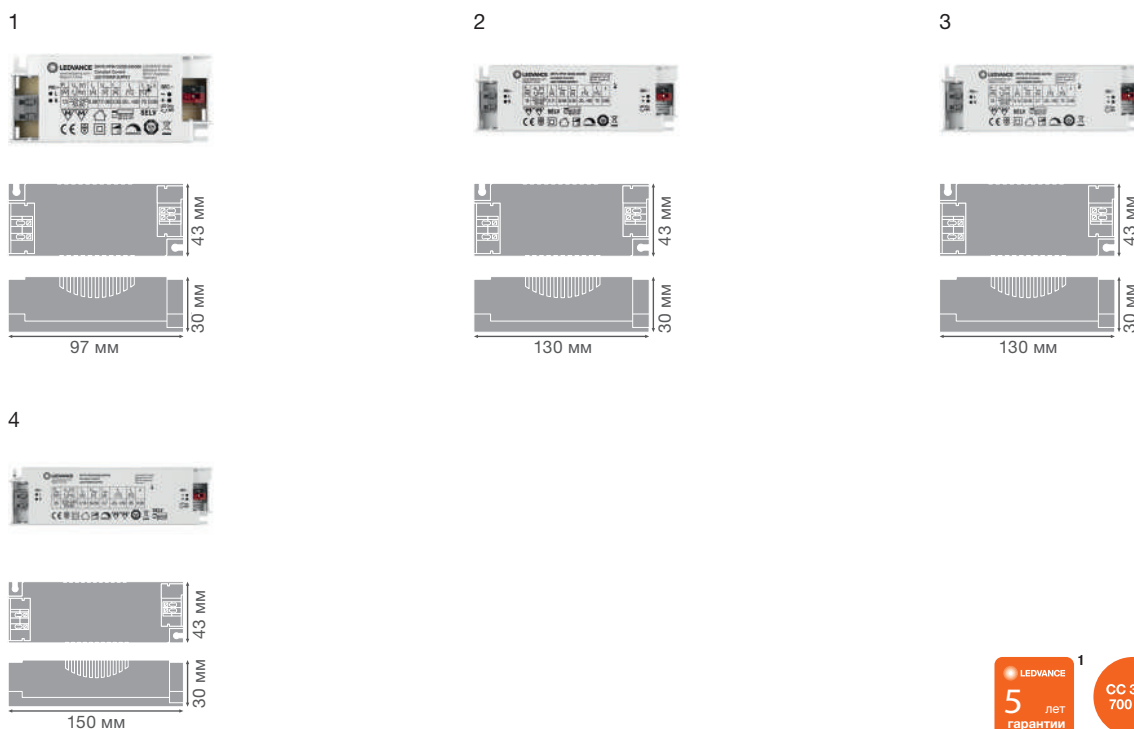

СВЕТОДИОДНЫЙ ДРАЙВЕР КЛАССА PERFORMANCE С ФАЗОВОЙ ОТСЕЧКОЙ ДРАЙВЕР ПОСТОЯННОГО ТОКА

Драйвер постоянного тока с интерфейсом диммирования фазовой отсечкой

ПРЕИМУЩЕСТВА ПРОДУКТА

- Можно использовать с самыми распространенными диммерами, как по переднему, так и по заднему фронту импульса
- Гарантия 5 лет
- Малогабаритный корпус для установок в узких местах
- Высокая эффективность и надежность

ХАРАКТЕРИСТИКИ ПРОДУКТА

- Диммируемость по переднему и заднему фронту импульса
- Диапазон диммирования от 10 до 100%
- Независимая установка, опционально - набор кабельных клемм
- Срок службы: до 50 000 ч., (при макс. температуре T_c)
- Напряжение питания: 220 ... 240 В
- Рабочая частота: 50 ... 60 Гц
- Низкий ток пульсации < 5%

ОБЛАСТИ ПРИМЕНЕНИЯ

- Подходит для светодиодных модулей и светильников
- Применимы со светильниками класса защиты I и II
- Для установок с безопасным сверхнизким напряжением (БСНН, SELV) внутри помещений
- Офисы, торговые центры, госпитали, рестораны, отели

Название продукта	Код (EAN)	Вт	I_{max}	V_{OUT}	T_a	T_c	PROTECTION CLASS	Д x Ш x В (мм)	No.
DR PC-PFM-13/220-240/350	4058075239814	13	350	17...36	-20...+50	75	II	97.0 x 43.0 x 30.0	1
DR PC-PFM-18/220-240/350	4058075239838	18	350	32...54	-20...+50	70	II	130.0 x 43.0 x 30.0	2
DR PC-PFM-25/220-240/700	4058075239852	25	700	20...36	-20...+50	75	II	130.0 x 43.0 x 30.0	3
DR PC-PFM-35/220-240/700	4058075239876	35	700	30...50	-20...+50	85	II	150.0 x 43.0 x 30.0	4

¹ См. www.ledvance.com.ru/uslugi-i-instrumenty/uslugi/garantii/ndex.jsp для уточнения условий по гарантии

ACCESSORIES

	Название продукта	DR AY PC-PFM-CLAMP DUO
	Тип продукта	Набор кабельных клемм для драйверов с фазовой отсечкой
	Код (EAN)	4058075313170
	Д x Ш x В (мм)	38.3 x 34.0 x 28.5