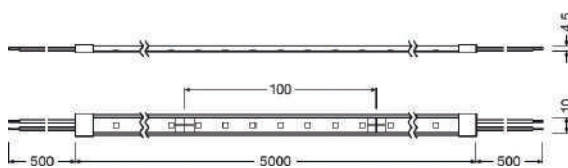

Светодиодные ленты со степенью защиты IP66 со светоотдачей 1000 лм/м для высоких требований к установке

ПРЕИМУЩЕСТВА ПРОДУКТА

- Простота в монтаже, не нужно инструментов для соединения
- Легкая установка на любые поверхности благодаря самоклеящемуся слою
- Подходит для использования в пыльных средах благодаря высокой степени защиты
- Максимальная гибкость благодаря огромному выбору аксессуаров