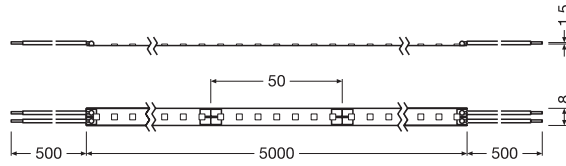

СВЕТОДИОДНАЯ ЛЕНТА КЛАССА SUPERIOR - 500

СВЕТОДИОДНАЯ ЛЕНТА ДЛЯ ПРОФЕССИОНАЛЬНОГО ПРИМЕНЕНИЯ, В Т.Ч. И В ПРОМЫШЛЕННОСТИ

Светодиодные ленты со светоотдачей 500 лм/м для профессионального применения с превосходным индексом цветопередачи и сроком службы

ПРЕИМУЩЕСТВА ПРОДУКТА

- Простота в монтаже, не нужно инструментов для соединения
- Легкая установка на любые поверхности благодаря самоклеящемуся слою
- Максимальная гибкость благодаря огромному выбору аксессуаров
- Простое соединение благодаря кабелям с двух сторон

ХАРАКТЕРИСТИКИ ПРОДУКТА

- Срок службы (L80/B10): до 60 000 ч при макс. T_p: 45°C
- T_a: -20...+50°C
- Размеры Д × Ш × В (мм): 5000 × 8.0 × 1.50
- Длина кабеля: 500 мм
- Наименьшая длина реза: 50 мм
- Диммируемость с соответствующими драйверами, см. также www.ledvance.com/dim

ОБЛАСТИ ПРИМЕНЕНИЯ

- Общее внутреннее освещение
- Промышленность
- Офисы, торговые залы, конференц-помещения
- Архитектурное освещение
- Декоративная подсветка

Название продукта

Код (EAN)

LS SUP-500/927/5	4058075237049	485	2425	2700	26.5	5.30	92.00	24	140	7.1	120	A+
LS SUP-500/930/5	4058075237063	520	2600	3000	26.5	5.30	99.00	24	140	7.1	120	A+
LS SUP-500/940/5	4058075237087	525	2650	4000	26.5	5.30	99.00	24	140	7.1	120	A+
LS SUP-500/965/5	4058075237100	575	2875	6500	26.5	5.30	108.00	24	140	7.1	120	A+

* См. www.ledvance.com.ru/uslugi-i-instrumenty/uslugi/garantii/index.jsp для уточнения условий по гарантии

АКСЕССУАРЫ К СВЕТОДИОДНОЙ ЛЕНТЕ

► См. подробно в разделе АКСЕССУАРЫ К СВЕТОДИОДНЫМ ЛЕНТАМ

Приведена часть компонентов системы из широкого ряда аксессуаров к светодиодной ленте

СОЕДИНИТЕЛИ

ТОРЦЕВЫЕ ЗАГЛУШКИ

КРОНШТЕЙНЫ ДЛЯ УСТАНОВКИ

ПРОФИЛИ

► См. подробно в разделе ПРОФИЛИ

Подходящие профили (выделены оранжевым) с соответствующими рассеятелями и монтажными аксессуарами

ДРАЙВЕРЫ

► См. подробно в разделе ДРАЙВЕРЫ

Приведена часть компонентов системы из широкого ряда драйверов