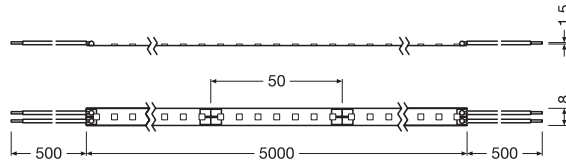

Светодиодные ленты со светоотдачей 800 лм/м для профессионального применения с превосходным индексом цветопередачи и сроком службы

**ПРЕИМУЩЕСТВА ПРОДУКТА**

- Простота в монтаже, не нужно инструментов для соединения
- Легкая установка на любые поверхности благодаря самоклеящемуся слою
- Максимальная гибкость благодаря огромному выбору аксессуаров
- Простое соединение благодаря кабелям с двух сторон