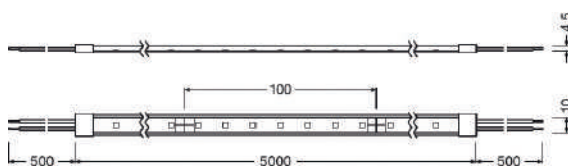

СВЕТОДИОДНАЯ ЛЕНТА КЛАССА PERFORMANCE - 1500 С ЗАЩИТОЙ IP

СВЕТОДИОДНАЯ ЛЕНТА ДЛЯ ПОЛУПРОФЕССИОНАЛЬНОГО ПРИМЕНЕНИЯ

Светодиодные ленты со степенью защиты IP66 со светоотдачей 1500 лм/м для высоких требований к установке

ПРЕИМУЩЕСТВА ПРОДУКТА

- Простота в монтаже, не нужно инструментов для соединения
- Легкая установка на любые поверхности благодаря самоклеящемуся слою
- Подходит для использования в пыльных средах благодаря высокой степени защиты
- Максимальная гибкость благодаря огромному выбору аксессуаров

ХАРАКТЕРИСТИКИ ПРОДУКТА

- Срок службы (L70/B50): до 35 000 ч при макс. T_c: 75 °C
- T_a: -15...+45°C
- Размеры Д × Ш × В (мм): 5000 × 10.0 × 4.50
- Длина кабеля: 500 мм
- Наименьшая длина реза: 100 мм
- Стойкость к ультрафиолетовому излучению (по МЭК 60068-2-5)
- Стойкость к соляному туману (по МЭК 60068-2-52)
- Диммируемость с соответствующими драйверами, см. также www.ledvance.com/dim

ОБЛАСТИ ПРИМЕНЕНИЯ

- Общее внутреннее освещение
- Общее наружное освещение
- Промышленность
- Офисы, торговые залы, конференц-помещения
- Архитектурное освещение

Название продукта	Код (EAN)	лм/м	лм	К	Вт	Вт/м	лм/Вт	V_{DC}	LEDIM	LED шаг [мм]	IP	RoHS
LS PFM-1500/827/5/IP66	4058075236301	1280	6400	2700	58.0	11.60	110.30	24	70	14.3	105	A+
LS PFM-1500/830/5/IP66	4058075236325	1300	6500	3000	58.0	11.60	112.10	24	70	14.3	105	A+
LS PFM-1500/840/5/IP66	4058075236349	1400	7000	4000	58.0	11.60	120.70	24	70	14.3	105	A+
LS PFM-1500/865/5/IP66	4058075236363	1400	7000	6500	58.0	11.60	120.70	24	70	14.3	105	A+

¹ См. www.ledvance.com.ru/uslugi-i-instrumenty/uslugi/garantii/ndex.jsp для уточнения условий по гарантии

АКСЕССУАРЫ ДЛЯ ЛЕНТ

► См. подробно в разделе АКСЕССУАРЫ К СВЕТОДИОДНЫМ ЛЕНТАМ

Приведена часть компонентов системы из широкого ряда аксессуаров к светодиодной ленте

СОЕДИНИТЕЛИ

ПРОФИЛИ

► См. подробно в разделе ПРОФИЛИ

Подходящие профили (выделены оранжевым) с соответствующими рассеятелями и монтажными аксессуарами

ДРАЙВЕРЫ

► См. подробно в разделе ДРАЙВЕРЫ

Приведена часть компонентов системы из широкого ряда драйверов