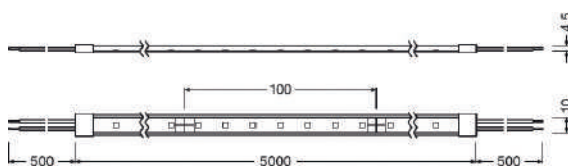

СВЕТОДИОДНАЯ ЛЕНТА КЛАССА PERFORMANCE - 300 С ЗАЩИТОЙ IP

СВЕТОДИОДНАЯ ЛЕНТА ДЛЯ ПОЛУПРОФЕССИОНАЛЬНОГО ПРИМЕНЕНИЯ

Светодиодные ленты со степенью защиты IP66 со светоотдачей 300 лм/м для высоких требований к установке