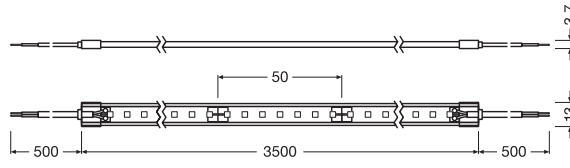

LED STRIP SUPERIOR-2000 PROTECTED

СВЕТОДИОДНАЯ ЛЕНТА ДЛЯ ПРОФЕССИОНАЛЬНОГО ПРИМЕНЕНИЯ, В Т.Ч. И В ПРОМЫШЛЕННОСТИ

Светодиодные ленты со степенью защиты IP67 со светоотдачей 2000 лм/м для профессионального применения с превосходным индексом цветопередачи и сроком службы

ПРЕИМУЩЕСТВА ПРОДУКТА

- Простота в монтаже, не нужно инструментов для соединения
- Легкая установка на любые поверхности благодаря самоклеящемуся слою
- Подходит для использования в пыльных средах благодаря высокой степени защиты
- Максимальная гибкость благодаря огромному выбору аксессуаров

ХАРАКТЕРИСТИКИ ПРОДУКТА

- Срок службы (L80/B10): до 60 000 ч при макс. T_p: 45°C
- T_a: -20...+50°C
- Размеры Д × Ш × В (мм): 3500 × 13.0 × 3.70
- Длина кабеля: 500 мм
- Наименьшая длина реза: 50 мм
- Стойкость к ультрафиолетовому излучению (по МЭК 60068-2-5)
- Стойкость к соляному туману (по МЭК 60068-2-52)
- Диммируемость с соответствующими драйверами, см. также www.ledvance.com/dim

ОБЛАСТИ ПРИМЕНЕНИЯ

- Общее внутреннее освещение
- Общее наружное освещение
- Промышленность
- Офисы, торговые залы, конференц-помещения
- Архитектурное освещение

Название продукта	Код (EAN)	лм/м	лм	К	Вт	Вт/м	лм/Вт	V_{DC}	LED [мм]	IP	°C	PPF
LS SUP-2000/927/3.5/IP67	4058075237124	1850	6475	2700	72.0	20.60	89.00	24	140	7.1	120	A+
LS SUP-2000/930/3.5/IP67	4058075237148	1850	6475	3000	72.0	20.60	89.00	24	140	7.1	120	A+
LS SUP-2000/940/3.5/IP67	4058075237162	2000	7000	4000	72.0	20.60	96.00	24	140	7.1	120	A+
LS SUP-2000/960/3.5/IP67	4058075237209	2000	7000	6000	72.0	20.60	96.00	24	140	7.1	120	A+

¹ См. www.ledvance.com.ru/uslugi-i-instrumenty/uslugi/garantii/ndex.jsp для уточнения условий по гарантии

АКСЕССУАРЫ ДЛЯ ЛЕНТ

► См. подробно в разделе АКСЕССУАРЫ К СВЕТОДИОДНЫМ ЛЕНТАМ

Приведена часть компонентов системы из широкого ряда аксессуаров к светодиодной ленте

СОЕДИНИТЕЛИ

ТОРЦЕВЫЕ ЗАГЛУШКИ

КРОНШТЕЙНЫ ДЛЯ УСТАНОВКИ

ПРОФИЛИ

► См. подробно в разделе ПРОФИЛИ

Подходящие профили (выделены оранжевым) с соответствующими рассеятелями и монтажными аксессуарами

ДРАЙВЕРЫ

► См. подробно в разделе ДРАЙВЕРЫ

Приведена часть компонентов системы из широкого ряда драйверов