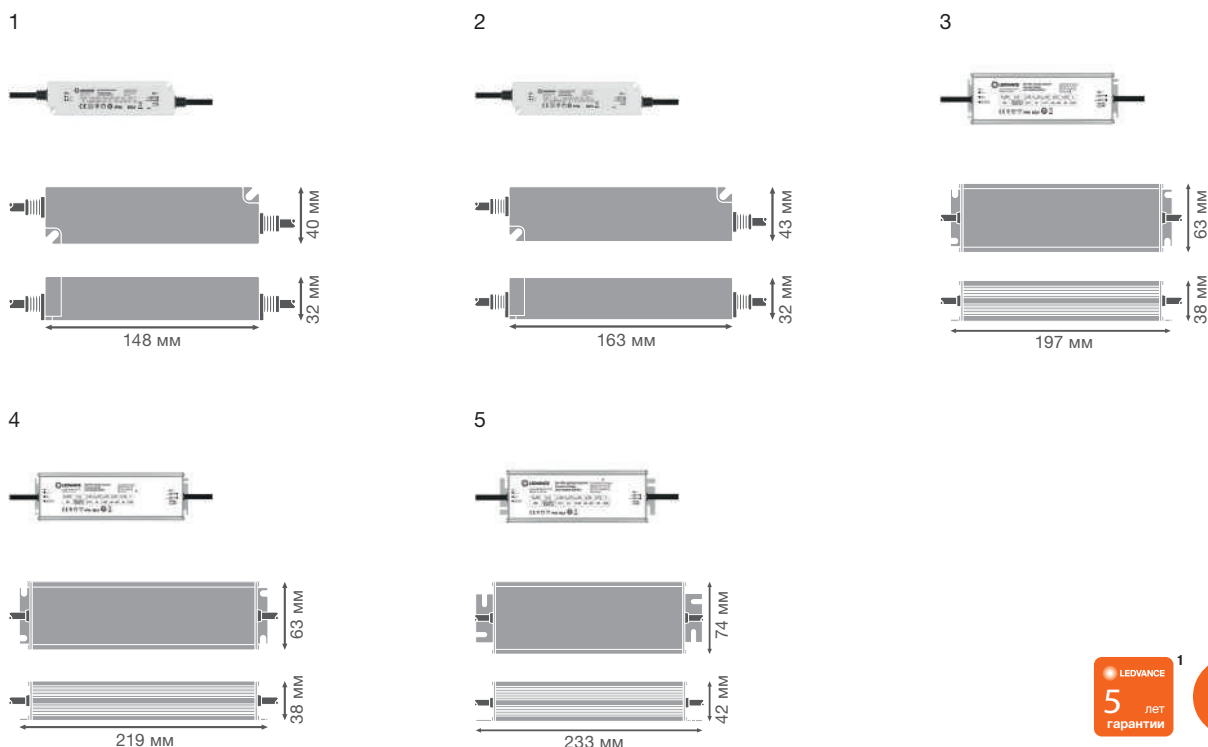

СВЕТОДИОДНЫЙ ДРАЙВЕР ДЛЯ НАРУЖНОЙ УСТАНОВКИ КЛАССА PERFORMANCE ДРАЙВЕР ПОСТОЯННОГО НАПРЯЖЕНИЯ

Светодиодный драйвер постоянного напряжения для наружной установки

ПРЕИМУЩЕСТВА ПРОДУКТА

- Прекрасно подходит для гибкой светодиодной ленты 24 В
- Гарантия 5 лет
- Стабильная выходная мощность
- Быстрая и простая установка благодаря предустановленным кабелям
- Высокая эффективность и надежность
- Установка в холодных / жарких средах

ХАРАКТЕРИСТИКИ ПРОДУКТА

- Срок службы: до 35 000 ч., (при макс. температуре T_c)
- Напряжение питания: 220 ... 240 В
- Рабочая частота: 50 ... 60 Гц

ОБЛАСТИ ПРИМЕНЕНИЯ

- Подходит как для наружной, так и внутренней установки
- Подсветка зданий и фасадов
- Идеально для освещения общественных пространств
- Ванные комнаты, кухни, зоны вне помещений
- Офисы, торговые центры, госпитали, рестораны, отели

Название продукта	Код (EAN)	V_{OUT}	Вт	T_a	T_c	PROTECTION CLASS	Д x Ш x В (мм)	No.
DR-PFM-30/220-240/24/P	4058075239890	24	30	-40...+50	80	II	148.0 x 40.0 x 32.0	1
DR-PFM-60/220-240/24/P	4058075239913	24	60	-40...+50	90	II	163.0 x 43.0 x 32.0	2
DR-PFM-100/220-240/24/P	4058075239937	24	100	-40...+50	80	I	197.0 x 63.0 x 38.0	3
DR-PFM-150/220-240/24/P	4058075239975	24	150	-40...+50	90	I	219.0 x 63.0 x 38.0	4
DR-PFM-250/220-240/24/P	4058075240032	24	250	-40...+50	85	I	233.0 x 74.0 x 42.0	5

¹ См. www.ledvance.com.ru/uslugi-i-instrumenty/uslugi/garantii/ndex.jsp для уточнения условий по гарантии