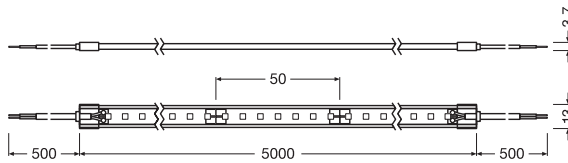

СВЕТОДИОДНАЯ ЛЕНТА КЛАССА SUPERIOR - 1200 С ЗАЩИТОЙ IP

СВЕТОДИОДНАЯ ЛЕНТА ДЛЯ ПРОФЕССИОНАЛЬНОГО ПРИМЕНЕНИЯ, В Т.Ч. И В ПРОМЫШЛЕННОСТИ

Светодиодные ленты со степенью защиты IP67 со светоотдачей 1200 лм/м для профессионального применения с превосходным индексом цветопередачи и сроком службы