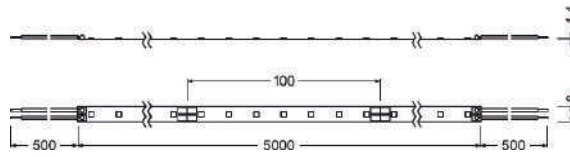

СВЕТОДИОДНАЯ ЛЕНТА КЛАССА PERFORMANCE - 1500

СВЕТОДИОДНАЯ ЛЕНТА ДЛЯ ПОЛУПРОФЕССИОНАЛЬНОГО ПРИМЕНЕНИЯ

Светодиодные ленты со светоотдачей 1500 лм/м для высоких требований к установке

ПРЕИМУЩЕСТВА ПРОДУКТА

- Простота в монтаже, не нужно инструментов для соединения
- Легкая установка на любые поверхности благодаря самоклеющемуся слою
- Максимальная гибкость благодаря огромному выбору аксессуаров
- Простое соединение благодаря кабелям с двух сторон

ХАРАКТЕРИСТИКИ ПРОДУКТА

- Срок службы (L70/B50): до 35 000 ч при макс. T_c: 75 °C
- T_a: -15...+45°C
- Размеры Д × Ш × В (мм): 5000 × 8.00 × 1.40
- Длина кабеля: 500 мм
- Наименьшая длина реза: 100 мм
- Диммируемость с соответствующими драйверами, см. также www.ledvance.com/dim

ОБЛАСТИ ПРИМЕНЕНИЯ

- Общее внутреннее освещение
- Промышленность
- Офисы, торговые залы, конференц-помещения
- Архитектурное освещение

Название продукта	Код (EAN)	лм/м	лм	К	Вт	Вт/м	лм/Вт	V_{DC}	LED м/м	LED Вт/мм	°C	IP
LS PFM-1500/827/5	4058075236141	1350	6750	2700	58.0	11.60	116.40	24	70	14.3	120	A+
LS PFM-1500/830/5	4058075236226	1400	7000	3000	58.0	11.60	120.70	24	70	14.3	120	A+
LS PFM-1500/840/5	4058075236240	1500	7500	4000	58.0	11.60	129.30	24	70	14.3	120	A+
LS PFM-1500/865/5	4058075236264	1500	7500	6500	58.0	11.60	129.30	24	70	14.3	120	A+

¹ См. www.ledvance.com.ru/uslugi-i-instrumenty/uslugi/garantii/ndex.jsp для уточнения условий по гарантии

АКСЕССУАРЫ ДЛЯ ЛЕНТ

► См. подробно в разделе АКСЕССУАРЫ К СВЕТОДИОДНЫМ ЛЕНТАМ

Приведена часть компонентов системы из широкого ряда аксессуаров к светодиодной ленте

СОЕДИНИТЕЛИ

ТОРЦЕВЫЕ ЗАГЛУШКИ

КРОНШТЕЙНЫ ДЛЯ УСТАНОВКИ

ПРОФИЛИ

► См. подробно в разделе ПРОФИЛИ

Подходящие профили (выделены оранжевым) с соответствующими рассеятелями и монтажными аксессуарами

ДРАЙВЕРЫ

► См. подробно в разделе ДРАЙВЕРЫ

Приведена часть компонентов системы из широкого ряда драйверов