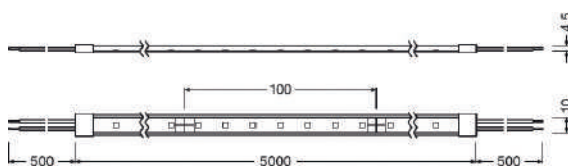

СВЕТОДИОДНАЯ ЛЕНТА КЛАССА PERFORMANCE - 2000 С ЗАЩИТОЙ IP

СВЕТОДИОДНАЯ ЛЕНТА ДЛЯ ПОЛУПРОФЕССИОНАЛЬНОГО ПРИМЕНЕНИЯ

Светодиодные ленты со степенью защиты IP66 со светоотдачей 2000 лм/м для высоких требований к установке

ПРЕИМУЩЕСТВА ПРОДУКТА

- Простота в монтаже, не нужно инструментов для соединения
- Легкая установка на любые поверхности благодаря самоклеящемуся слою
- Подходит для использования в пыльных средах благодаря высокой степени защиты
- Максимальная гибкость благодаря огромному выбору аксессуаров

ХАРАКТЕРИСТИКИ ПРОДУКТА

- Срок службы (L70/B50): до 35 000 ч при макс. T_c: 75 °C
- T_a: -15...+45°C
- Размеры Д × Ш × В (мм): 5000 × 10.0 × 4.50
- Длина кабеля: 500 мм
- Наименьшая длина реза: 100 мм
- Стойкость к ультрафиолетовому излучению (по МЭК 60068-2-5)
- Стойкость к соляному туману (по МЭК 60068-2-52)
- Диммируемость с соответствующими драйверами, см. также www.ledvance.com/dim

ОБЛАСТИ ПРИМЕНЕНИЯ

- Общее внутреннее освещение
- Общее наружное освещение
- Промышленность
- Офисы, торговые залы, конференц-помещения
- Архитектурное освещение

Название продукта	Код (EAN)	лм/м	лм	К	Вт	Вт/м	лм/Вт	V_{DC}	LED	LED WAF [mm]	°	IP
LS PFM-2000/827/5/IP66	4058075236462	1700	8500	2700	72.0	14.40	118.10	24	70	14.3	105	A+
LS PFM-2000/830/5/IP66	4058075236509	1750	8750	3000	72.0	14.40	121.50	24	70	14.3	105	A+
LS PFM-2000/840/5/IP66	4058075236561	1900	9500	4000	72.0	14.40	131.90	24	70	14.3	105	A+
LS PFM-2000/865/5/IP66	4058075236608	1900	9500	6500	72.0	14.40	131.90	24	70	14.3	105	A+

¹ См. www.ledvance.com.ru/uslugi-i-instrumenty/uslugi/garantii/ndex.jsp для уточнения условий по гарантии

АКСЕССУАРЫ ДЛЯ ЛЕНТ

► См. подробно в разделе АКСЕССУАРЫ К СВЕТОДИОДНЫМ ЛЕНТАМ

Приведена часть компонентов системы из широкого ряда аксессуаров к светодиодной ленте

СОЕДИНИТЕЛИ

ПРОФИЛИ

► См. подробно в разделе ПРОФИЛИ

Подходящие профили (выделены оранжевым) с соответствующими рассеятелями и монтажными аксессуарами

ДРАЙВЕРЫ

► См. подробно в разделе ДРАЙВЕРЫ

Приведена часть компонентов системы из широкого ряда драйверов