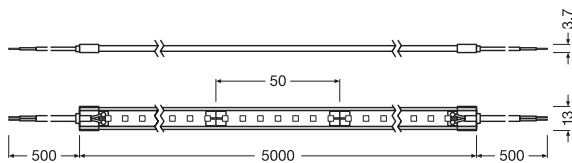

СВЕТОДИОДНАЯ ЛЕНТА КЛАССА SUPERIOR - 500 С ЗАЩИТОЙ IP

СВЕТОДИОДНАЯ ЛЕНТА ДЛЯ ПРОФЕССИОНАЛЬНОГО ПРИМЕНЕНИЯ, В Т.Ч. И В ПРОМЫШЛЕННОСТИ

Светодиодные ленты со степенью защиты IP67 со светоотдачей 500 лм/м для профессионального применения с превосходным индексом цветопередачи и сроком службы