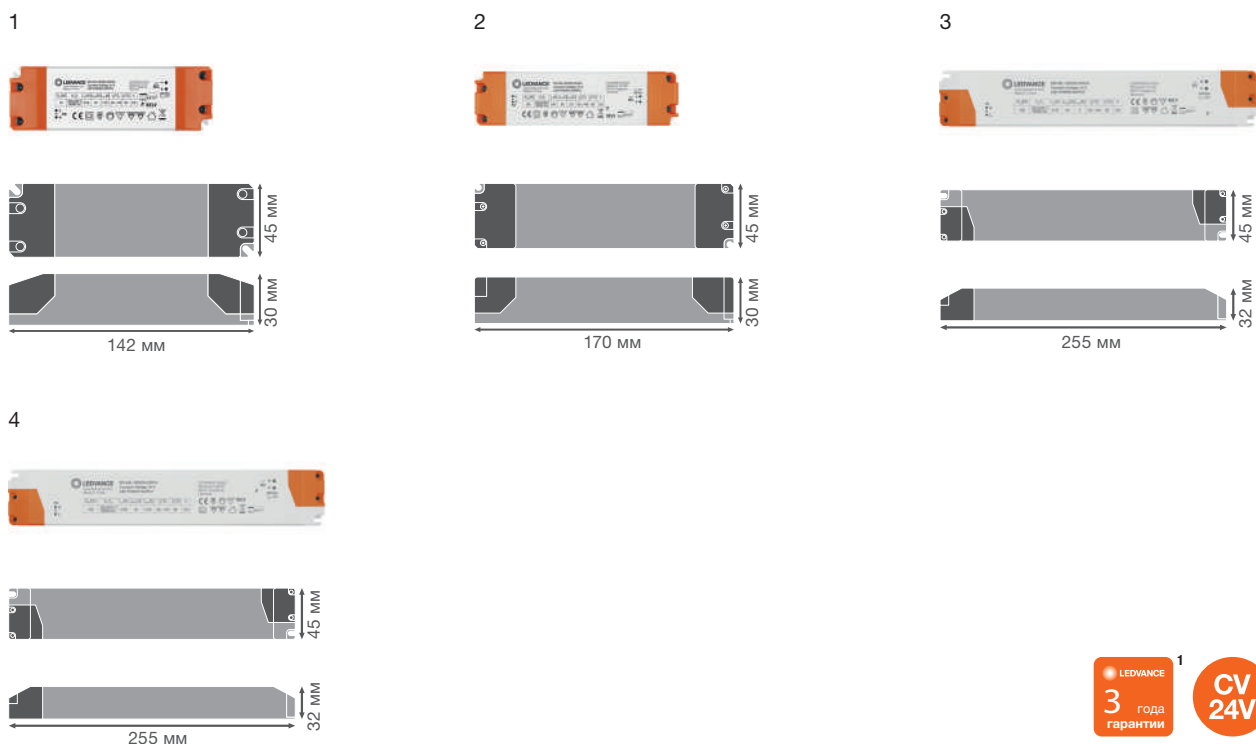

СВЕТОДИОДНЫЙ ДРАЙВЕР КЛАССА VALUE

ДРАЙВЕР ПОСТОЯННОГО НАПРЯЖЕНИЯ

Светодиодный драйвер постоянного напряжения

ПРЕИМУЩЕСТВА ПРОДУКТА

- Прекрасно подходит для гибкой светодиодной ленты 24 В
- Превосходное соотношение цена/качество
- Гарантия 3 года
- Быстрая и простая установка
- Хорошая эффективность и надежность

ХАРАКТЕРИСТИКИ ПРОДУКТА

- Встроенные кабельные клеммы для независимой установки
- Срок службы: до 35 000 ч., (при макс. температуре T_c)
- Напряжение питания: 220 ... 240 В
- Рабочая частота: 50 ... 60 Гц

ОБЛАСТИ ПРИМЕНЕНИЯ

- Контурное освещение, в том числе и в узких местах
- Эффект заливающего света в жилых помещениях, обеденных зонах, спальнях и входных группах
- Для установок с безопасным сверхнизким напряжением (БСН, SELV) внутри помещений
- Офисы, торговые центры, госпитали, рестораны, отели

Название продукта	Код (EAN)	V_{OUT}	ВТ	T_a	T_c	PRO-TECHN CLASS	Д x Ш x В (мм)	№
DR-VAL-30/220-240/24	4058075240056	24	30	-20...+45	85	II	142.0 x 45.0 x 30.0	1
DR-VAL-60/220-240/24	4058075240094	24	60	-20...+45	85	II	170.0 x 45.0 x 30.0	2
DR-VAL-120/220-240/24	4058075240131	24	120	-20...+40	90	II	255.0 x 45.0 x 32.0	3
DR-VAL-150/220-240/24	4058075240179	24	150	-20...+40	90	II	255.0 x 45.0 x 32.0	4

¹ См. www.ledvance.com.ru/uslugi-i-instrumenty/uslugi/garantii/ndex.jsp для уточнения условий по гарантии