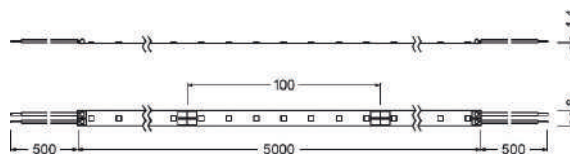

СВЕТОДИОДНАЯ ЛЕНТА КЛАССА PERFORMANCE - 600

СВЕТОДИОДНАЯ ЛЕНТА ДЛЯ ПОЛУПРОФЕССИОНАЛЬНОГО ПРИМЕНЕНИЯ

Светодиодные ленты со светоотдачей 600 лм/м для высоких требований к установке

ПРЕИМУЩЕСТВА ПРОДУКТА

- Простота в монтаже, не нужно инструментов для соединения
- Легкая установка на любые поверхности благодаря самоклеющемуся слою
- Максимальная гибкость благодаря огромному выбору аксессуаров
- Простое соединение благодаря кабелям с двух сторон