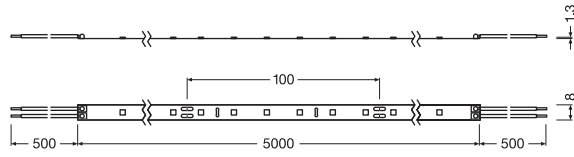

СВЕТОДИОДНАЯ ЛЕНТА КЛАССА VALUE - 300

СВЕТОДИОДНАЯ ЛЕНТА ДЛЯ ОБЩЕГО ПРИМЕНЕНИЯ

Светодиодные ленты со светоотдачей 300 лм/м для общего применения

VALUE
КЛАСС

IP00

CRI
≥80

ПРЕИМУЩЕСТВА ПРОДУКТА

- Легкая установка на любые поверхности благодаря самоклеющемуся слою
- Максимальная гибкость благодаря огромному выбору аксессуаров
- Простое соединение благодаря кабелям с двух сторон

ХАРАКТЕРИСТИКИ ПРОДУКТА

- Срок службы (L70/B50): до 20 000 ч при макс. Тс: 65 °С
- Т_a: -20...+40°С
- Размеры Д × Ш × В (мм): 5000 × 8,00 × 1,30
- Длина кабеля: 500 мм
- Наименьшая длина реза: 100 мм
- Диммируемость с соответствующими драйверами, см. также www.ledvance.com/dim

ОБЛАСТИ ПРИМЕНЕНИЯ

- Общее внутреннее освещение
- Декоративная подсветка
- Частное жильё

Название продукта

Код (EAN)

LS VAL-300/827/5	4058075296060	300	1262	2700	14.5	3.00	100.00	24	60	16.7	120	A+
LS VAL-300/830/5	4058075296091	310	1307	3000	14.5	3.00	103.00	24	60	16.7	120	A+
LS VAL-300/840/5	4058075296121	330	1307	4000	14.5	3.00	110.00	24	60	16.7	120	A+
LS VAL-300/865/5	4058075296152	330	1307	6500	14.5	3.00	110.00	24	60	16.7	120	A+

^{1 2 3 4} Значения указаны для первого метра продукции

АКСЕССУАРЫ ДЛЯ ЛЕНТ

► См. подробно в разделе АКСЕССУАРЫ К СВЕТОДИОДНЫМ ЛЕНТАМ

Приведена часть компонентов системы из широкого ряда аксессуаров к светодиодной ленте

СОЕДИНИТЕЛИ

ТОРЦЕВЫЕ ЗАГЛУШКИ

КРОНШТЕЙНЫ ДЛЯ УСТАНОВКИ

ПРОФИЛИ

► См. подробно в разделе ПРОФИЛИ

Подходящие профили (выделены оранжевым) с соответствующими рассеятелями и монтажными аксессуарами

LS AY-PW01/U/ 26X8/14/1 4058075278103	LS AY-PW02/UW/ 39X26/14/1 4058075278134	LS AY-PW03/U/ 26X26/14/1 4058075278165	LS AY-PF01/UW/ 22X6/10/1 4058075278196	LS AY-PF02/U/ 16X5/10/1 4058075278226	LS AY-PF03/UW/ 25X7/12/1 4058075278257	LS AY-PF04/U/ 17X7/12/1 4058075278288	LS AY-PM01/UW/ 21,5X12/10/1 4058075278318
LS AY-PM02/R/ 18X15,5/10/1 4058075278349	LS AY-PM03/E/ 19X19/10/1 4058075278370	LS AY-PM04/UW/ 23X15,5/10/1 4058075278400	LS AY-PM05/U/ 17,5X14,5/10/1 4058075279278	LS AY-PM06/E/ 18X18/12/1 4058075279308	LS AY SUP-PF01/U/ 16X10/13/1 4058075304741	LS AY SUP-PFS01/ 16X10/13/0,015 4058075304710	

ДРАЙВЕРЫ

► См. подробно в разделе ДРАЙВЕРЫ

Приведена часть компонентов системы из широкого ряда драйверов