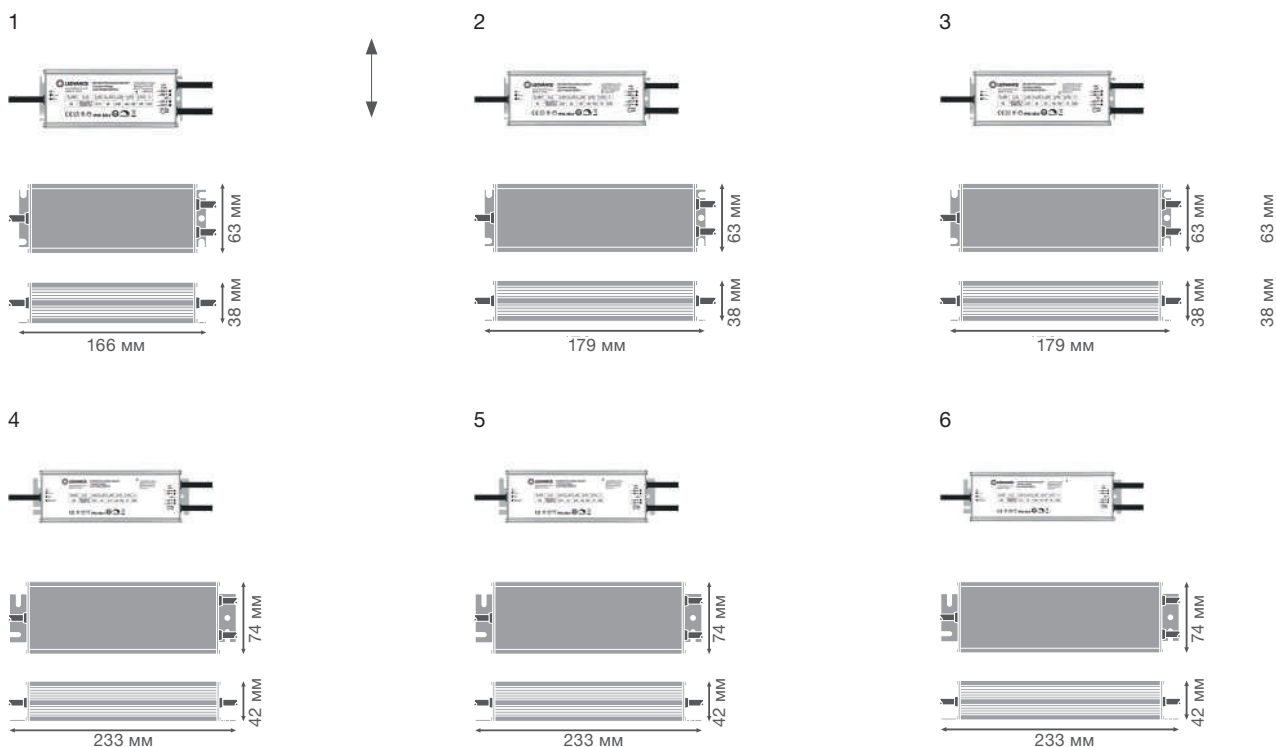

ПРЕИМУЩЕСТВА ПРОДУКТА

- Прекрасно подходит для гибкой светодиодной ленты 24 В
- Гарантия 5 лет
- Стабильная выходная мощность
- Быстрая и простая установка благодаря предустановленным кабелям
- Высокая эффективность и надежность
- Установка в холодных / жарких средах