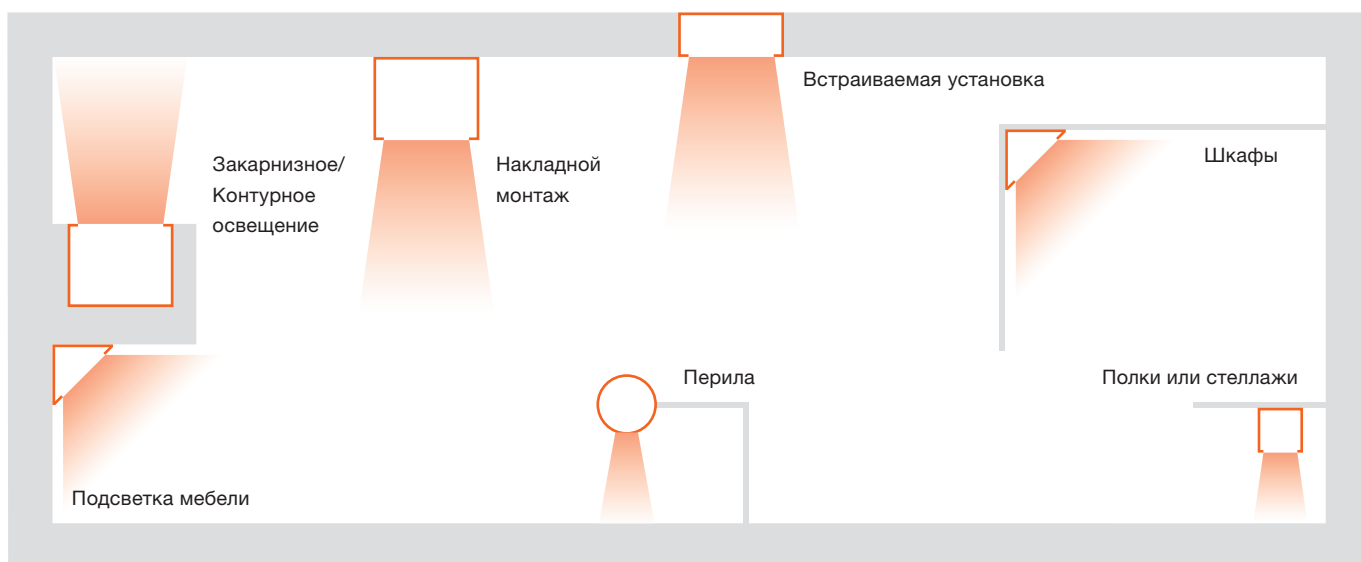

¹ CP, CSD, CSW и SMB каждого по 2, SE/P - каждого 4 шт.

АКСЕССУАРЫ ПРОФИЛИ ДЛЯ СИСТЕМ СВЕТОДИОДНЫХ ЛЕНТ

Это универсальные устройства в системе светодиодных лент LEDVANCE. Большое количество разных профилей в сочетании с широким выбором крышек, торцевых заглушек и монтажных кронштейнов гарантируют возможность использования светодиодных лент повсюду – на стенах или потолке, в углах или на мебели. Различные рассеиватели гарантируют защиту, а профили охлаждают светодиодные компоненты и обеспечивают надлежащее распределение света. Например, для более равномерного освещения вам следует использовать рассеивающую крышку и убедиться, что расстояние между светодиодами меньше, чем расстояние между светодиодами и рассеивателем.