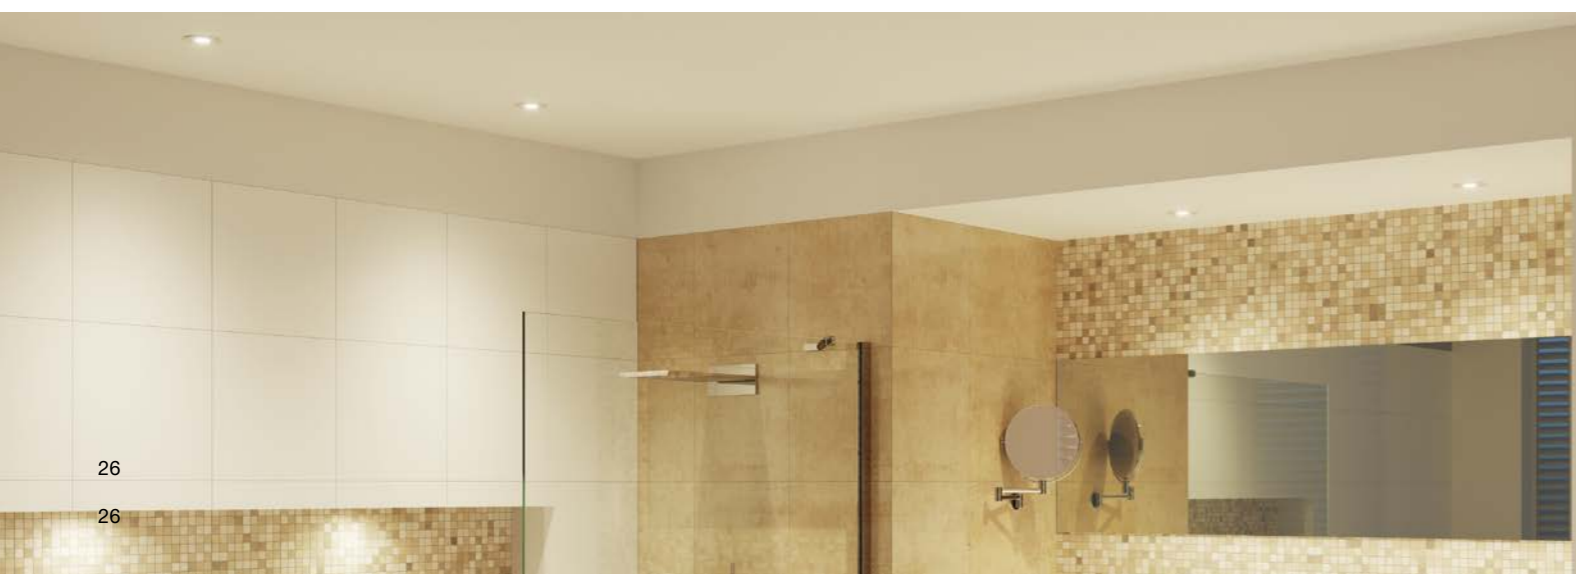

¹ Для получения подробной информации об условиях гарантии см. www.ledvance.com.ru/guarantee | ² За исключением Spot Round Adjust DALI | ³ Замена для обычно используемых традиционных эквивалентов | ⁴ t [h]: L70 @ 25 °C (Ta) | ⁵ t [h]: L80 @ 25 °C (Ta) | ⁶ t [h]: L90 @ 25 °C (Ta) | ⁷ Диммирование с интерфейсом DALI. Со списком диммеров можно ознакомиться на сайте ledvance.com | ⁸ До 90 минут, протестировано в соответствии с EN 1365-2:2014 - Испытание на огнестойкость для несущих элементов — Часть 2: Полы и крыши; подходит для улиц и для противопожарной защиты (до 90 минут, BS476-20:1987 и BS476-21:1987)