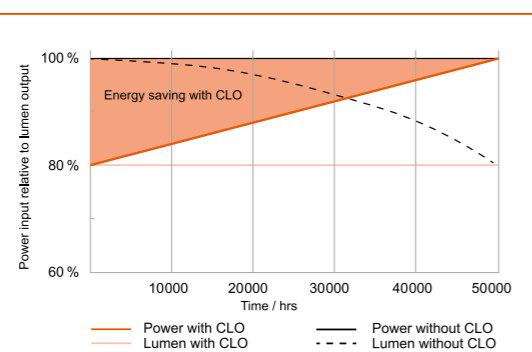

ПОСТОЯННАЯ СВЕТОВАЯ ОТДАЧА

На протяжении срока службы светильника — версия High Bay DALI CLO