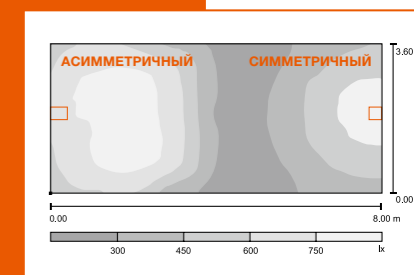

¹ Только для 10 Вт – 50 Вт | ² Только для 90 Вт – 180 Вт | ³ Для получения подробной информации об условиях гарантии см. www.ledvance.com.ru/guarantee
⁴ Замена традиционных эквивалентов | ⁵ t [h]: L70 @ 25°C (Ta) | ⁶ t [h]: L80 @ 25°C (Ta) | ⁷ t [h]: L90 @ 25°C (Ta) | Датчик движения и дневного света