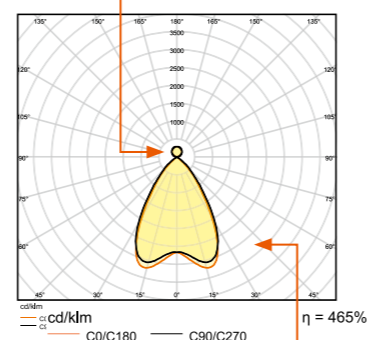

У отраженного освещения угол свечения достаточно широкий (120°) для однородного освещения потолков.

Оптимальное распределение света от направленного освещения обеспечивает однородную подсветку.

LEDVANCE LINEAR INDIVILED® DIRECT / INDIRECT