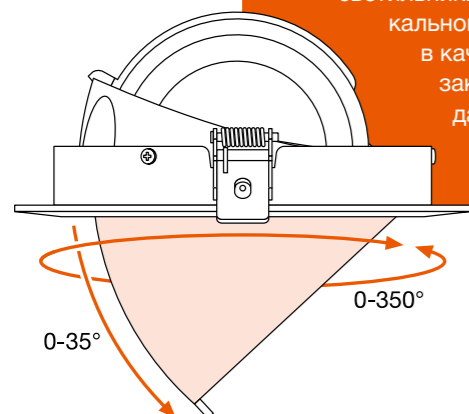

Spot Multi 1x30W