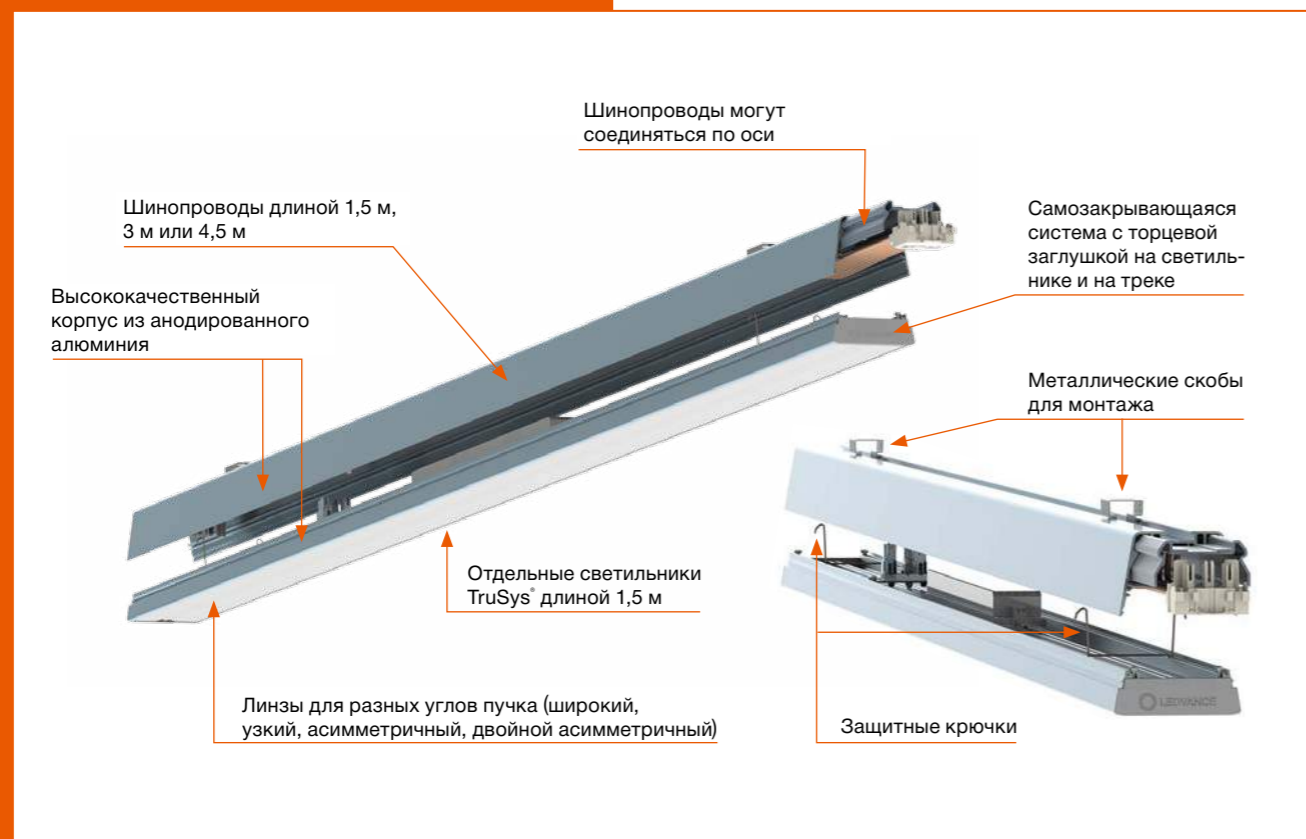

МАГИСТРАЛЬНЫЕ СИСТЕМЫ ОСВЕЩЕНИЯ

КРАТКИЙ ОБЗОР СИСТЕМЫ

LEDVANCE TRUSYS®

- Очень быстрая и легкая установка светильника благодаря системе защёлок
- Внутренние крепежи для светильника делают установку еще проще
- Светоотдача до 135 лм/Вт
- Высококачественный дизайн благодаря интегрированному установочному кронштейну и линзам
- Высококачественный корпус из анодированного алюминия

Наименование	Артикул (EAN10)	Замена для²	Лм	Лм/Вт		L70³	L80⁴	L90⁵	ДхШхВ, мм
TRUSYS®									
NEW TRUSYS® LED 53W 3000K W SI	4058075100459	2x80 W FL	6600	125	105	75000	50000	35000	1534x71x53
NEW TRUSYS® LED 53W 4000K W SI	4058075100473	2x80 W FL	7200	135	105	75000	50000	35000	1534x71x53
NEW TRUSYS® LED 53W 6500K W SI	4058075100497	2x80 W FL	6900	130	105	75000	50000	35000	1534x71x53
NEW TRUSYS® LED 53W 3000K NFL SI	4058075100510	2x80 W FL	6200	115	25	75000	50000	35000	1534x71x53
NEW TRUSYS® LED 53W 4000K NFL SI	4058075100534	2x80 W FL	6700	125	25	75000	50000	35000	1534x71x53
NEW TRUSYS® LED 53W 6500K NFL SI	4058075100558	2x80 W FL	6500	125	25	75000	50000	35000	1534x71x53
NEW TRUSYS® LED 53W 3000K WW SI	4058075100572	2x80 W FL	5700	110	45	75000	50000	35000	1534x71x53
NEW TRUSYS® LED 53W 4000K WW SI	4058075100596	2x80 W FL	6300	120	45	75000	50000	35000	1534x71x53
NEW TRUSYS® LED 53W 6500K WW SI	4058075100619	2x80 W FL	6100	115	45	75000	50000	35000	1534x71x53
NEW TRUSYS® LED 53W 3000K DA SI	4058075100633	2x80 W FL	6400	120	2x35	75000	50000	35000	1534x71x53
NEW TRUSYS® LED 53W 4000K DA SI	4058075100657	2x80 W FL	6900	130	2x35	75000	50000	35000	1534x71x53
NEW TRUSYS® LED 53W 6500K DA SI	4058075100671	2x80 W FL	6700	125	2x35	75000	50000	35000	1534x71x53