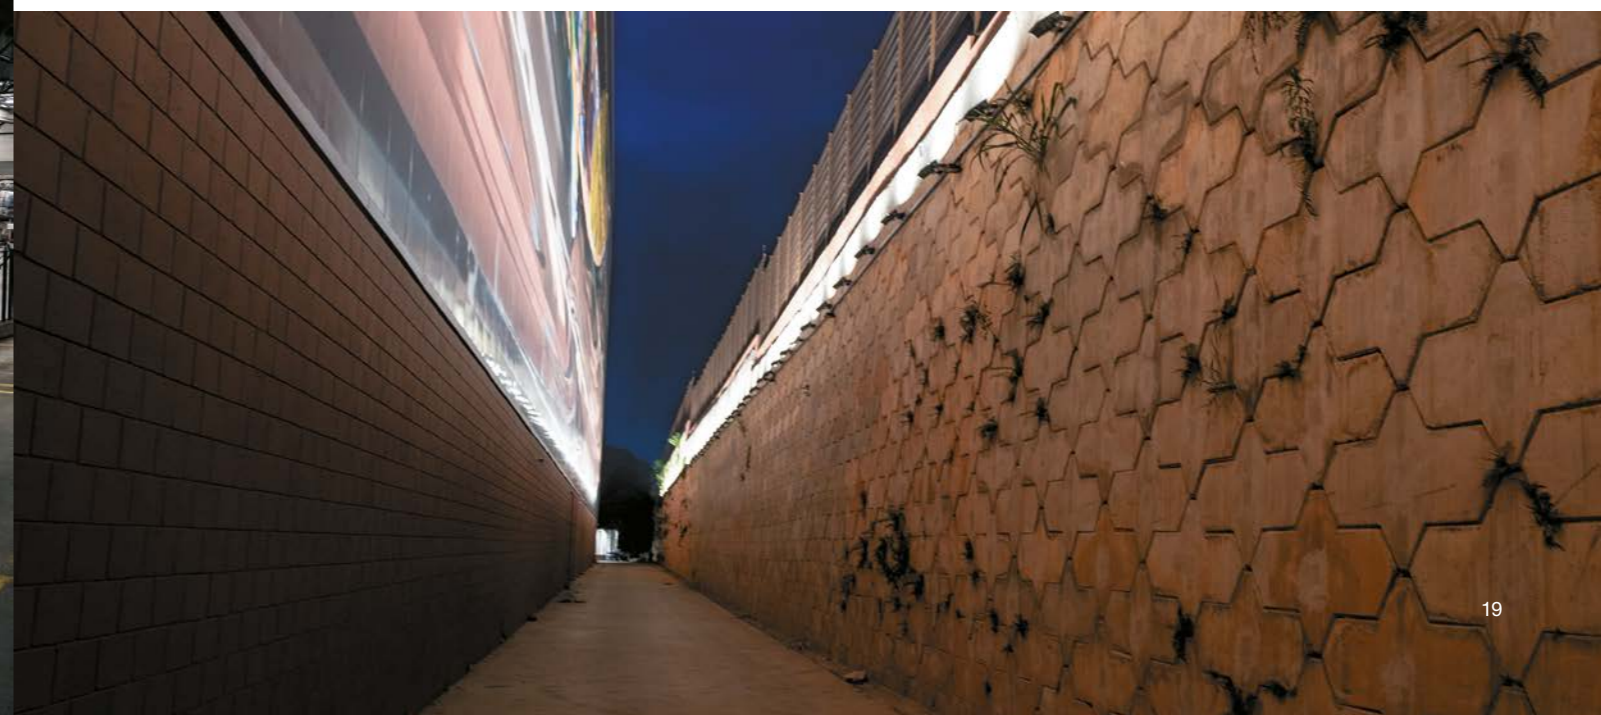

¹ Подробные условия гарантии см. ledvance.com.ru/guarantee | ² Диммируемый с DALI