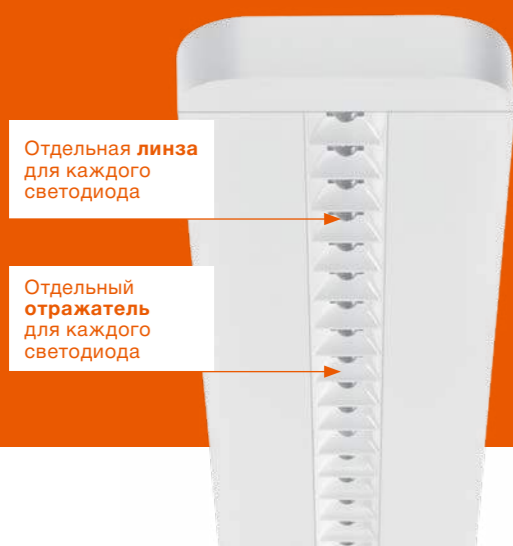

ЛИНЕЙНЫЕ СВЕТИЛЬНИКИ

КАЖДЫЙ СВЕТОДИОД С ИНДИВИДУАЛЬНОЙ ОПТИКОЙ

Каждый светодиод имеет отдельную линзу, что обеспечивает однородное распределение света и снижает блики (UGR<16).