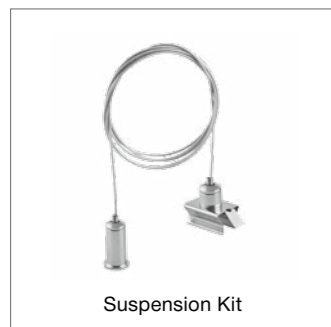

АКСЕССУАРЫ ДЛЯ LEDVANCE TRUSYS

- Шинопроводы для светильников TruSys® длиной 1,5 м, 3 и 4,5 м
- Общая длина системы достигает 4,5 м
- Высококачественный корпус из анодированного алюминия
- Доступные аксессуары: различные комплекты для монтажа, торцевые заглушки, заглушки и электросоединители
- Установка без инструментов

Наименование	Артикул (EAN10)	Замена для²	Лм	Лм/Вт		L70³	L80⁴	L90⁵	ДхШхВ, мм Д. мм
TRUSYS® ENERGY RAIL									
NEW TRUSYS® ENERGY RAIL 1500 5x2,5	4058075100299	—	—	—	—	—	—	—	1535x67x44
NEW TRUSYS® ENERGY RAIL 3000 5x2,5	4058075100312	—	—	—	—	—	—	—	3068x67x44
NEW TRUSYS® ENERGY RAIL 4500 5x2,5	4058075100336	—	—	—	—	—	—	—	4601x67x44
NEW TRUSYS® ENERGY RAIL 1500 7x2,5	4058075103450	—	—	—	—	—	—	—	1370x67x44
NEW TRUSYS® ENERGY RAIL 3000 7x2,5	4058075103474	—	—	—	—	—	—	—	3070x67x44
NEW TRUSYS® ENERGY RAIL 4500 7x2,5	4058075103498	—	—	—	—	—	—	—	4605x67x44
TRUSYS® ENERGY RAIL ACCESSORIES									
NEW TRUSYS® SUSPENSION KIT 3000	4058075100350	—	—	—	—	—	—	—	3000
NEW TRUSYS® CHAIN KIT	4058075100374	—	—	—	—	—	—	—	3000
NEW TRUSYS® MOUNTING BRACKETS	4058075100435	—	—	—	—	—	—	—	30x20x15
NEW TRUSYS® BLIND COVER 1500	4058075100398	—	—	—	—	—	—	—	1534x67x12
NEW TRUSYS® ENDCAP ENERGY RAIL	4058075100411	—	—	—	—	—	—	—	12x67x47
NEW TRUSYS® ELECTRICAL CONNECTOR 5x2,5	4058075155565	—	—	—	—	—	—	—	42,2x40,5x28,6
NEW TRUSYS® ELECTRICAL CONNECTOR 7x2,5	4058075155589	—	—	—	—	—	—	—	42,2x40,5x28,6

ВСЕГДА В ПРАВИЛЬНОМ СВЕТЕ

Распределение света светильников LEDVANCE TRUSYS® цветовых температур 3000, 4000 и 6500 К

ШИРОКИЙ УГОЛ ПУЧКА
Подходит для освещения магазинов, заводов и складов.

УЗКИЙ УГОЛ ПУЧКА
Идеально подходит для помещений с высокими потолками и для высотных систем хранения товаров.

АСИММЕТРИЯ
Наклонный пучок акцентирует стены, выделяет картины и позволяет светить в определенном направлении.