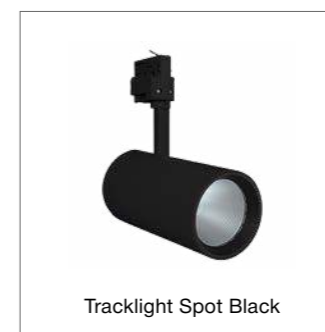

4. Удалите корпусную заглушку, вставьте антибликовое кольцо в соответствующее место и поверните на четверть оборота, чтобы зафиксировать в нужной позиции.

Tracklight Spot White

Tracklight Spot Black

Tracklight Spot Grey