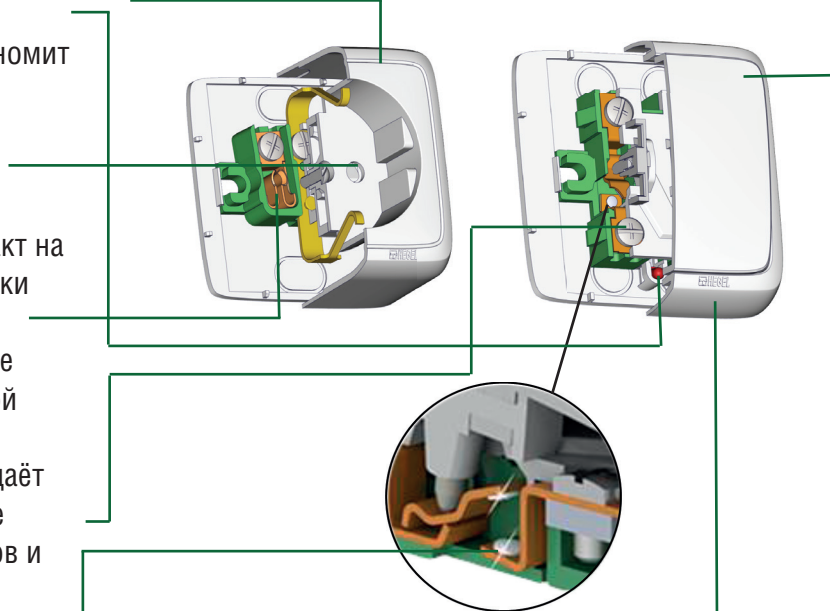

СПОКОЙСТВИЕ И БЕЗОПАСНОСТЬ:

- ☒ инновационный индикатор не допускает паразитное мерцание выключенных ЭСЛ и светодиодных ламп. Это бережет нервы взрослых и спокойствие детей, а также экономит электроэнергию;
- ☒ защитные шторки оберегают слишком любознательных детей от поражения электрическим током;
- ☒ пружинная бронза – это надежный контакт на протяжении всего срока эксплуатации розетки HEGEL. Даже при чередовании размеров контактных штифтов электрических вилок не возникнет искрения и перегрева в контактной группе;
- ☒ винтовой зажим с усиленной гайкой – даёт многолетнее постоянное прижимное усилие для медных и для алюминиевых проводников и обеспечивает пожаробезопасность;
- ☒ цельносеребряные контакты обеспечивают надёжность и безопасность продолжительной эксплуатации даже при значительной реактивной нагрузке (например, люминесцентные лампы).

ВОЗМОЖНОСТИ:

- ☒ широкий ассортимент и цвета, пластиковая/металлическая монтажная пластина;
- ☒ покрытие водорастворимой плёнкой создаёт полную (в том числе и тактильную) иллюзию деревянных деталей;
- ☒ лицевой пластик выдерживает многократные перепады температур и не выгорает под воздействием ультрафиолетового излучения;
- ☒ компактность сочетается с удобством подключения и размещения подсоединительных проводов;

- ☒ толщина внешнего пластика 2 мм, что в 2,5 раза больше и прочнее, чем у производителей, которые экономят на качестве.

**Розетки и выключатели HEGEL красивые внутри и снаружи,
а красивые розетки и выключатели лучше работают.**

ПОЛНОСТЬЮ СДЕЛАНО В РОССИИ. ДЛЯ ВСЕГО МИРА.